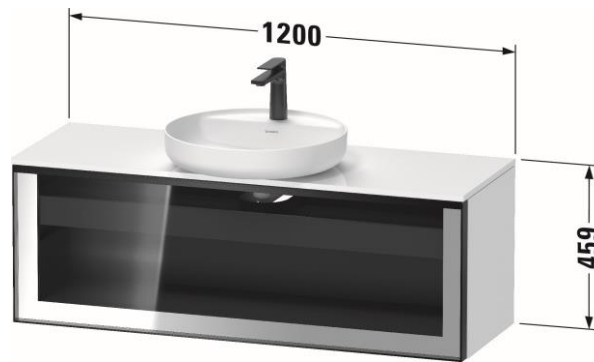

Artikel		1. Ausgabe
Article	100101	1. Edition 8-2024
Articolo		1. Edizione
Art. No	VT4298NXXXXXXXXX Mut.	

Möbelkombination VITRIUM
Combinaison de meuble VITRIUM
Combinazione di mobili VITRIUM

Die Massangaben in Millimeter verstehen sich unter dem Vorbehalt der Werkstoleranzen, eventuell späterer Änderungen sowie weiterer Montagemöglichkeiten. Die Haftung für Folgen fehlerhafter oder unvollständiger Massangaben ist ausgeschlossen (Art. 100 OR).

Les dimensions en millimètre s'entendent sous réserve des tolérances d'usine, d'éventuelles modifications ultérieures, de même que de nouvelles possibilités de montage. La responsabilité ne peut être engagée en cas de cotes manquantes ou erronées (CD art. 100).