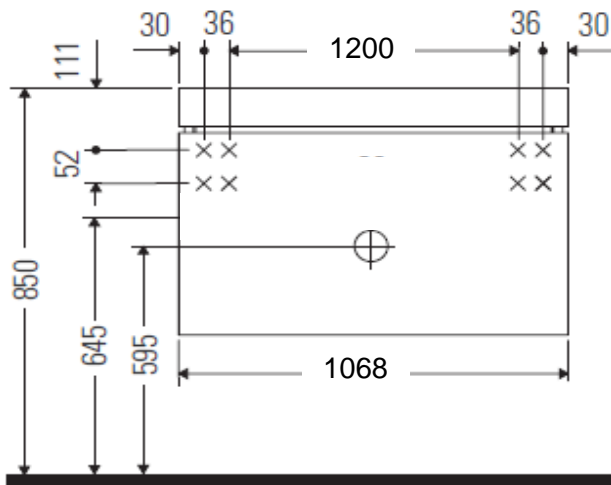

Artikel		1. Ausgabe
Article	100101	1. Edition 8-2024
Articolo		1. Edizione
Art. No	VT4298NXXXXXXXXX Mut.	

Möbelkombination VITRIUM
Combinaison de meuble VITRIUM
Combinazione di mobili VITRIUM

Die Massangaben in Millimeter verstehen sich unter dem Vorbehalt der Werkstoleranzen, eventuell späterer Änderungen sowie weiterer Montagemöglichkeiten. Die Haftung für Folgen fehlerhafter oder unvollständiger Massangaben ist ausgeschlossen (Art. 100 OR).

Les dimensions en millimètre s'entendent sous réserve des tolérances d'usine, d'éventuelles modifications ultérieures, de même que de nouvelles possibilités de montage. La responsabilité ne peut être engagée en cas de cotes manquantes ou erronées (CD art. 100).

Le dimensioni in millimetri s'intendono fatte salve le tolleranze di fabbricazione, le eventuali modifiche successive e le ulteriori alternative di montaggio. Si declina qualsiasi responsabilità per le conseguenze legate a dimensioni errate o incomplete (art. 100 CO).