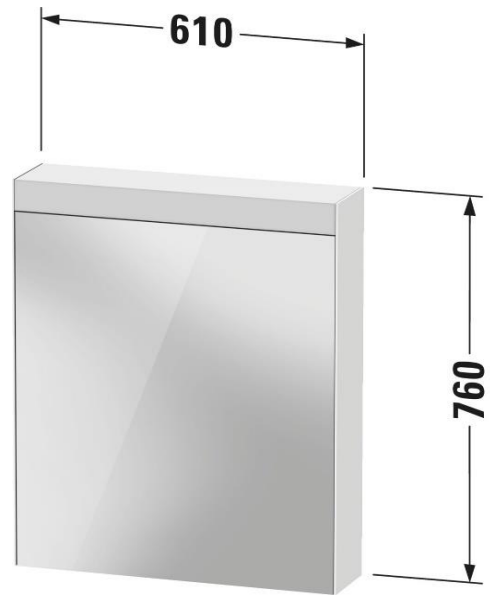

Artikel	100105	1. Ausgabe	
Article		1. Edition	7-2024
Articolo		1. Edizione	
Art. No	LM7840L00002	Mut.	

Spiegelschrank BEST
 Armoire de toilette BEST
 Armadietto da bagno BEST

Die Massangaben in Millimeter verstehen sich unter dem Vorbehalt der Werkstoleranzen, eventuell späterer Änderungen sowie weiterer Montagemöglichkeiten. Die Haftung für Folgen fehlerhafter oder unvollständiger Massangaben ist ausgeschlossen (Art. 100 OR).

Les dimensions en millimètre s'entendent sous réserve des tolérances d'usine, d'éventuelles modifications ultérieures, de même que de nouvelles possibilités de montage. La responsabilité ne peut être engagée en cas de cotes manquantes ou erronées (CD art. 100).