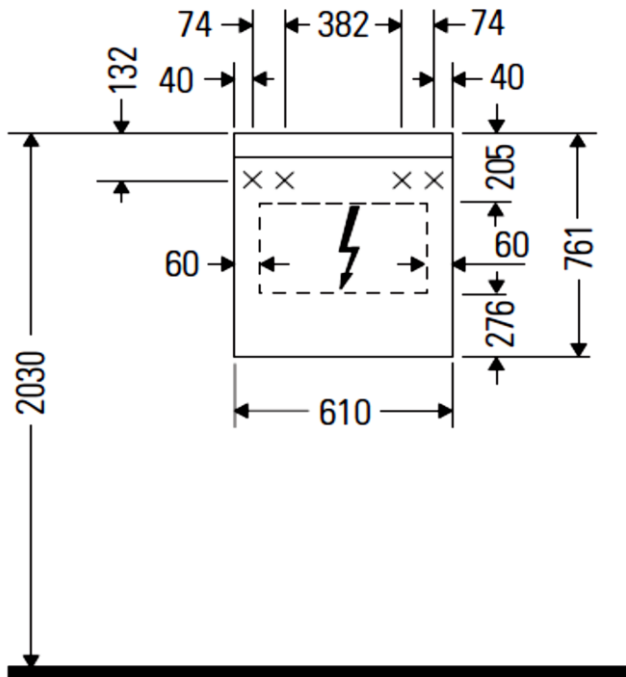

Artikel	100105	1. Ausgabe	
Article		1. Edition	7-2024
Articolo		1. Edizione	
Art. No	LM7840L00002	Mut.	

Spiegelschrank BEST
 Armoire de toilette BEST
 Armadietto da bagno BEST

Die Massangaben in Millimeter verstehen sich unter dem Vorbehalt der Werkstoleranzen, eventuell späterer Änderungen sowie weiterer Montagemöglichkeiten. Die Haftung für Folgen fehlerhafter oder unvollständiger Massangaben ist ausgeschlossen (Art. 100 OR).

Les dimensions en millimètre s'entendent sous réserve des tolérances d'usine, d'éventuelles modifications ultérieures, de même que de nouvelles possibilités de montage. La responsabilité ne peut être engagée en cas de cotes manquantes ou erronées (CD art. 100).

Le dimensioni in millimetri si intendono fatte salve le tolleranze di fabbricazione, le eventuali modifiche successive e le ulteriori alternative di montaggio. Si declina qualsiasi responsabilità per le conseguenze legate a dimensioni errate o incomplete (art. 100 CO).