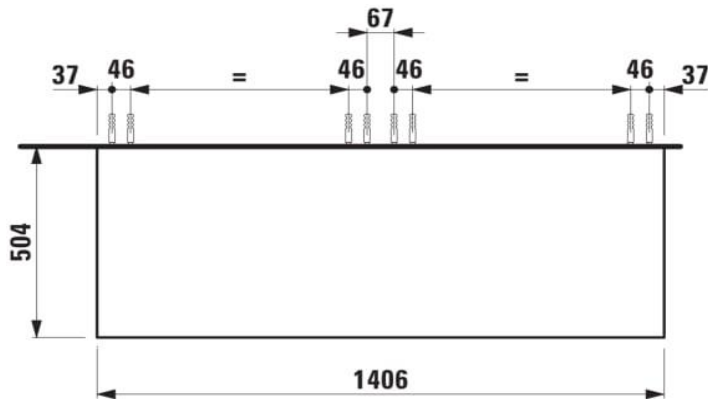

Artikel	100189xx183	1. Ausgabe	
Article		1. Edition	11-2024
Articolo		1. Edizione	
Art. No	H416130151XXXX	Mut.	
Unterbau ARUN			
Élément inférieur ARUN			
Elemento inferiore ARUN			

LAUFEN

X = The exact height must be set during installation.

Les dimensions en millimètre s'entendent sous réserve des tolérances d'usine, d'éventuelles modifications ultérieures, de même que de nouvelles possibilités de montage. La responsabilité ne peut être engagée en cas de cotes manquantes ou erronées (CD art. 100).

Le dimensioni in millimetri s'intendono fatte salve le tolleranze di fabbricazione, le eventuali modifiche successive e le ulteriori alternative di montaggio. Si declina qualsiasi responsabilità per le conseguenze legate a dimensioni errate o incomplete (art. 100 CO).