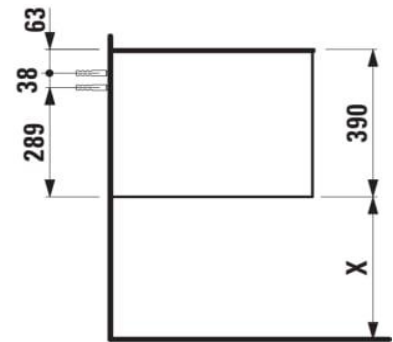

Artikel	100189xx183	1. Ausgabe	
Article		1. Edition	11-2024
Articolo		1. Edizione	
Art. No	H416130151XXXX	Mut.	
Unterbau ARUN			
Élément inférieur ARUN			
Elemento inferiore ARUN			

LAUFEN

X = The exact height must be set during installation.

Les dimensions en millimètre s'entendent sous réserve des tolérances d'usine, d'éventuelles modifications ultérieures, de même que de nouvelles possibilités de montage. La responsabilité ne peut être engagée en cas de cotes manquantes ou erronées (CD art. 100).

Le dimensioni in millimetri s'intendono fatte salve le tolleranze di fabbricazione, le eventuali modifiche successive e le ulteriori alternative di montaggio. Si declina qualsiasi responsabilità per le conseguenze legate a dimensioni errate o incomplete (art. 100 CO).