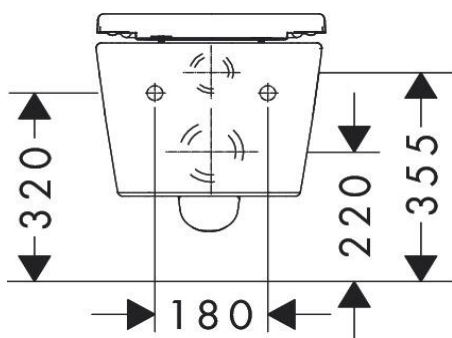

Artikel	1. Ausgabe	
Article	100839xxx461	1. Edition 1-2025
Articolo		1. Edizione
Art. No	62051450	Mut.

Wandklosett-Set EluPura Original Q UP
Cuvette au sol Set EluPura Original Q UP
Vaso a pavimento Set EluPura Original Q UP

hansgrohe

Die Massangaben in Millimeter verstehen sich unter dem Vorbehalt der Werkstoleranzen, eventuell späterer Änderungen sowie weiterer Montagemöglichkeiten. Die Haftung für Folgen fehlerhafter oder unvollständiger Massangaben ist ausgeschlossen (Art. 100 OR).

Les dimensions en millimètre s'entendent sous réserve des tolérances d'usine, d'éventuelles modifications ultérieures, de même que de nouvelles possibilités de montage. La responsabilité ne peut être engagée en cas de cotes manquantes ou erronées (CD art. 100).

Le dimensioni in millimetri s'intendono fatte salve le tolleranze di fabbricazione, le eventuali modifiche successive e le ulteriori alternative di montaggio. Si declina qualsiasi responsabilità per le conseguenze legate a dimensioni errate o incomplete (art. 100 CO).