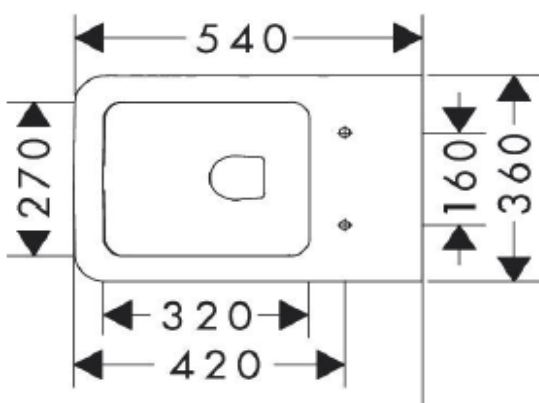

Die Massangaben in Millimeter verstehen sich unter dem Vorbehalt der Werkstoleranzen, eventuell späterer Änderungen sowie weiterer Montagemöglichkeiten. Die Haftung für Folgen fehlerhafter oder unvollständiger Massangaben ist ausgeschlossen (Art. 100 OR).

Les dimensions en millimètre s'entendent sous réserve des tolérances d'usine, d'éventuelles modifications ultérieures, de même que de nouvelles possibilités de montage. La responsabilité ne peut être engagée en cas de cotes manquantes ou erronées (CD art. 100).

Le dimensioni in millimetri s'intendono fatte salve le tolleranze di fabbricazione, le eventuali modifiche successive e le ulteriori alternative di montaggio. Si declina qualsiasi responsabilità per le conseguenze legate a dimensioni errate o incomplete (art. 100 CO).