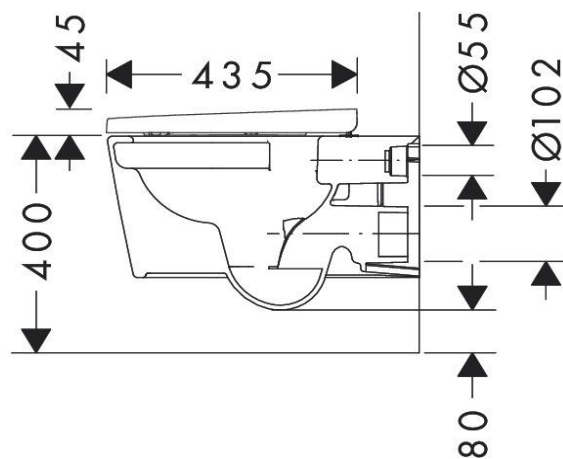

Artikel	1. Ausgabe	
Article	100839xxx461	1. Edition 1-2025
Articolo		1. Edizione
Art. No	62051450	Mut.

Wandklosett-Set EluPura Original Q UP
Cuvette au sol Set EluPura Original Q UP
Vaso a pavimento Set EluPura Original Q UP

hansgrohe

Die Massangaben in Millimeter verstehen sich unter dem Vorbehalt der Werkstoleranzen, eventuell späterer Änderungen sowie weiterer Montagemöglichkeiten. Die Haftung für Folgen fehlerhafter oder unvollständiger Massangaben ist ausgeschlossen (Art. 100 OR).

Les dimensions en millimètre s'entendent sous réserve des tolérances d'usine, d'éventuelles modifications ultérieures, de même que de nouvelles possibilités de montage. La responsabilité ne peut être engagée en cas de cotes manquantes ou erronées (CD art. 100).

Le dimensioni in millimetri s'intendono fatte salve le tolleranze di fabbricazione, le eventuali modifiche successive e le ulteriori alternative di montaggio. Si declina qualsiasi responsabilità per le conseguenze legate a dimensioni errate o incomplete (art. 100 CO).