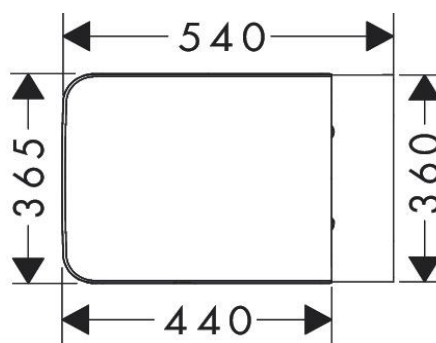

Die Massangaben in Millimeter verstehen sich unter dem Vorbehalt der Werkstoleranzen, eventuell späterer Änderungen sowie weiterer Montagemöglichkeiten. Die Haftung für Folgen fehlerhafter oder unvollständiger Massangaben ist ausgeschlossen (Art. 100 OR).

Les dimensions en millimètre s'entendent sous réserve des tolérances d'usine, d'éventuelles modifications ultérieures, de même que de nouvelles possibilités de montage. La responsabilité ne peut être engagée en cas de cotes manquantes ou erronées (CD art. 100).

Le dimensioni in millimetri s'intendono fatte salve le tolleranze di fabbricazione, le eventuali modifiche successive e le ulteriori alternative di montaggio. Si declina qualsiasi responsabilità per le conseguenze legate a dimensioni errate o incomplete (art. 100 CO).