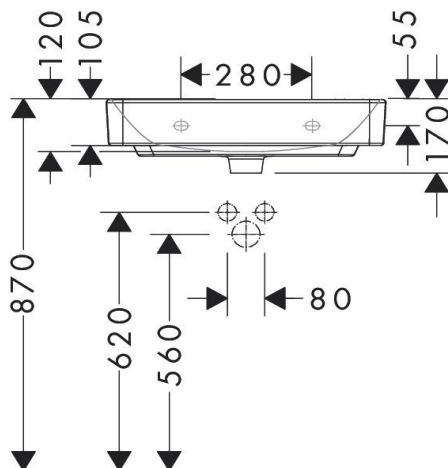

Artikel	1. Ausgabe	
Article	101021xxx241	1. Edition 1-2025
Articolo		1. Edizione
Art. No	60221450	Mut.

Waschtisch Xanua Q
Lavabo Xanua Q
Lavabo Xanua Q

Die Massangaben in Millimeter verstehen sich unter dem Vorbehalt der Werkstoleranzen, eventuell späterer Änderungen sowie weiterer Montagemöglichkeiten. Die Haftung für Folgen fehlerhafter oder unvollständiger Massangaben ist ausgeschlossen (Art. 100 OR).

Les dimensions en millimètre s'entendent sous réserve des tolérances d'usine, d'éventuelles modifications ultérieures, de même que de nouvelles possibilités de montage. La responsabilité ne peut être engagée en cas de cotes manquantes ou erronées (CD art. 100).

Le dimensioni in millimetri s'intendono fatte salve le tolleranze di fabbricazione, le eventuali modifiche successive e le ulteriori alternative di montaggio. Si declina qualsiasi responsabilità per le conseguenze legate a dimensioni errate o incomplete (art. 100 CO).