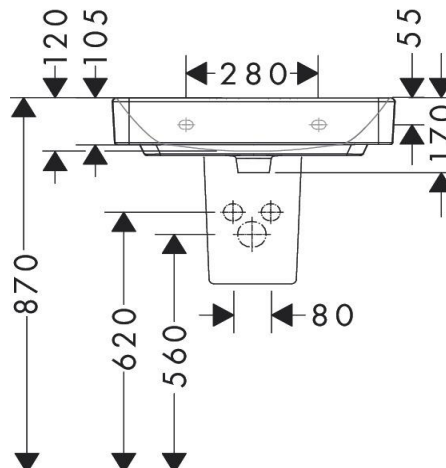

Artikel	1. Ausgabe	
Article	101021xxx241	1. Edition 1-2025
Articolo		1. Edizione
Art. No	60221450	Mut.

Waschtisch Xanua Q
Lavabo Xanua Q
Lavabo Xanua Q

Die Massangaben in Millimeter verstehen sich unter dem Vorbehalt der Werkstoleranzen, eventuell späterer Änderungen sowie weiterer Montagemöglichkeiten. Die Haftung für Folgen fehlerhafter oder unvollständiger Massangaben ist ausgeschlossen (Art. 100 OR).

Les dimensions en millimètre s'entendent sous réserve des tolérances d'usine, d'éventuelles modifications ultérieures, de même que de nouvelles possibilités de montage. La responsabilité ne peut être engagée en cas de cotes manquantes ou erronées (CD art. 100).

Le dimensioni in millimetri s'intendono fatte salve le tolleranze di fabbricazione, le eventuali modifiche successive e le ulteriori alternative di montaggio. Si declina qualsiasi responsabilità per le conseguenze legate a dimensioni errate o incomplete (art. 100 CO).