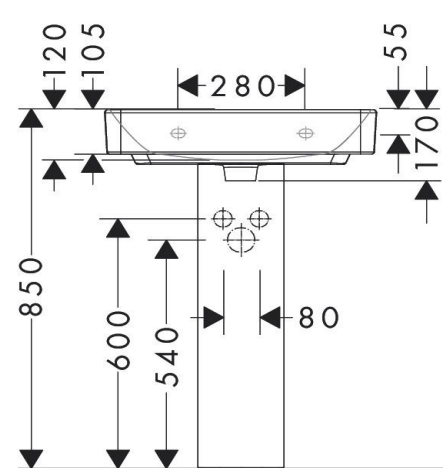

Artikel	1. Ausgabe	
Article	101021xxx241	1. Edition 1-2025
Articolo		1. Edizione
Art. No	60221450	Mut.

Waschtisch Xanua Q
Lavabo Xanua Q
Lavabo Xanua Q

Die Massangaben in Millimeter verstehen sich unter dem Vorbehalt der Werkstoleranzen, eventuell späterer Änderungen sowie weiterer Montagemöglichkeiten. Die Haftung für Folgen fehlerhafter oder unvollständiger Massangaben ist ausgeschlossen (Art. 100 OR).

Les dimensions en millimètre s'entendent sous réserve des tolérances d'usine, d'éventuelles modifications ultérieures, de même que de nouvelles possibilités de montage. La responsabilité ne peut être engagée en cas de cotes manquantes ou erronées (CD art. 100).

Le dimensioni in millimetri s'intendono fatte salve le tolleranze di fabbricazione, le eventuali modifiche successive e le ulteriori alternative di montaggio. Si declina qualsiasi responsabilità per le conseguenze legate a dimensioni errate o incomplete (art. 100 CO).