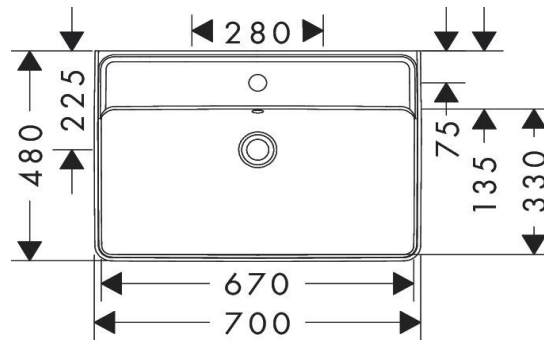

Artikel	1. Ausgabe	
Article	101021xxx241	1. Edition 1-2025
Articolo		1. Edizione
Art. No	60221450	Mut.

Waschtisch Xanua Q
Lavabo Xanua Q
Lavabo Xanua Q

Die Massangaben in Millimeter verstehen sich unter dem Vorbehalt der Werkstoleranzen, eventuell späterer Änderungen sowie weiterer Montagemöglichkeiten. Die Haftung für Folgen fehlerhafter oder unvollständiger Massangaben ist ausgeschlossen (Art. 100 OR).

Les dimensions en millimètre s'entendent sous réserve des tolérances d'usine, d'éventuelles modifications ultérieures, de même que de nouvelles possibilités de montage. La responsabilité ne peut être engagée en cas de cotes manquantes ou erronées (CD art. 100).

Le dimensioni in millimetri s'intendono fatte salve le tolleranze di fabbricazione, le eventuali modifiche successive e le ulteriori alternative di montaggio. Si declina qualsiasi responsabilità per le conseguenze legate a dimensioni errate o incomplete (art. 100 CO).