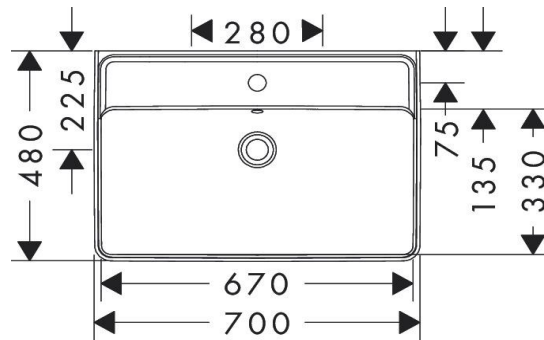

Artikel	101021xxx462	1. Ausgabe	
Article		1. Edition	1-2025
Articolo		1. Edizione	
Art. No	61132450	Mut.	

Waschtisch Xanua Q
Lavabo Xanua Q
Lavabo Xanua Q

hansgrohe

Die Massangaben in Millimeter verstehen sich unter dem Vorbehalt der Werktoleranzen, eventuell späterer Änderungen sowie weiterer Montagemöglichkeiten. Die Haftung für Folgen fehlerhafter oder unvollständiger Massangaben ist ausgeschlossen (Art. 100 OR).

Les dimensions en millimètre s'entendent sous réserve des tolérances d'usine, d'éventuelles modifications ultérieures, de même que de nouvelles possibilités de montage. La responsabilité ne peut être engagée en cas de cotes manquantes ou erronées (CD art. 100).

Le dimensioni in millimetri s'intendono fatte salve le tolleranze di fabbricazione, le eventuali modifiche successive e le ulteriori alternative di montaggio. Si declina qualsiasi responsabilità per le conseguenze legate a dimensioni errate o incomplete (art. 100 CO).