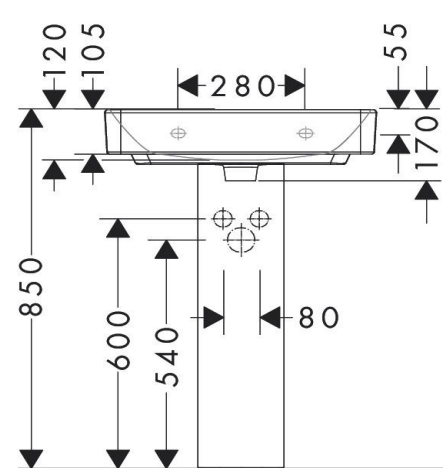

Artikel	101021xxx462	1. Ausgabe	
Article		1. Edition	1-2025
Articolo		1. Edizione	
Art. No	61132450	Mut.	

Waschtisch Xanua Q
Lavabo Xanua Q
Lavabo Xanua Q

hansgrohe

Die Massangaben in Millimeter verstehen sich unter dem Vorbehalt der Werktoleranzen, eventuell späterer Änderungen sowie weiterer Montagemöglichkeiten. Die Haftung für Folgen fehlerhafter oder unvollständiger Massangaben ist ausgeschlossen (Art. 100 OR).

Les dimensions en millimètre s'entendent sous réserve des tolérances d'usine, d'éventuelles modifications ultérieures, de même que de nouvelles possibilités de montage. La responsabilité ne peut être engagée en cas de cotes manquantes ou erronées (CD art. 100).

Le dimensioni in millimetri s'intendono fatte salve le tolleranze di fabbricazione, le eventuali modifiche successive e le ulteriori alternative di montaggio. Si declina qualsiasi responsabilità per le conseguenze legate a dimensioni errate o incomplete (art. 100 CO).