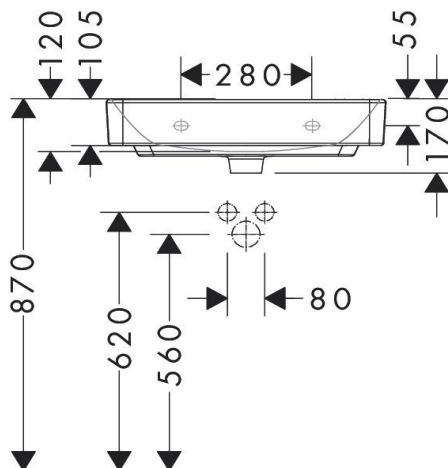

Artikel	101021xxx462	1. Ausgabe	
Article		1. Edition	1-2025
Articolo		1. Edizione	
Art. No	61132450	Mut.	

Waschtisch Xanua Q
Lavabo Xanua Q
Lavabo Xanua Q

hansgrohe

Die Massangaben in Millimeter verstehen sich unter dem Vorbehalt der Werktoleranzen, eventuell späterer Änderungen sowie weiterer Montagemöglichkeiten. Die Haftung für Folgen fehlerhafter oder unvollständiger Massangaben ist ausgeschlossen (Art. 100 OR).

Les dimensions en millimètre s'entendent sous réserve des tolérances d'usine, d'éventuelles modifications ultérieures, de même que de nouvelles possibilités de montage. La responsabilité ne peut être engagée en cas de cotes manquantes ou erronées (CD art. 100).

Le dimensioni in millimetri s'intendono fatte salve le tolleranze di fabbricazione, le eventuali modifiche successive e le ulteriori alternative di montaggio. Si declina qualsiasi responsabilità per le conseguenze legate a dimensioni errate o incomplete (art. 100 CO).