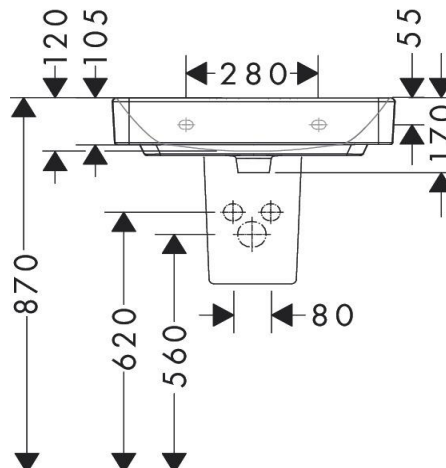

Artikel	101021xxx462	1. Ausgabe	
Article		1. Edition	1-2025
Articolo		1. Edizione	
Art. No	61132450	Mut.	

Waschtisch Xanua Q
Lavabo Xanua Q
Lavabo Xanua Q

hansgrohe

Die Massangaben in Millimeter verstehen sich unter dem Vorbehalt der Werktoleranzen, eventuell späterer Änderungen sowie weiterer Montagemöglichkeiten. Die Haftung für Folgen fehlerhafter oder unvollständiger Massangaben ist ausgeschlossen (Art. 100 OR).

Les dimensions en millimètre s'entendent sous réserve des tolérances d'usine, d'éventuelles modifications ultérieures, de même que de nouvelles possibilités de montage. La responsabilité ne peut être engagée en cas de cotes manquantes ou erronées (CD art. 100).

Le dimensioni in millimetri s'intendono fatte salve le tolleranze di fabbricazione, le eventuali modifiche successive e le ulteriori alternative di montaggio. Si declina qualsiasi responsabilità per le conseguenze legate a dimensioni errate o incomplete (art. 100 CO).