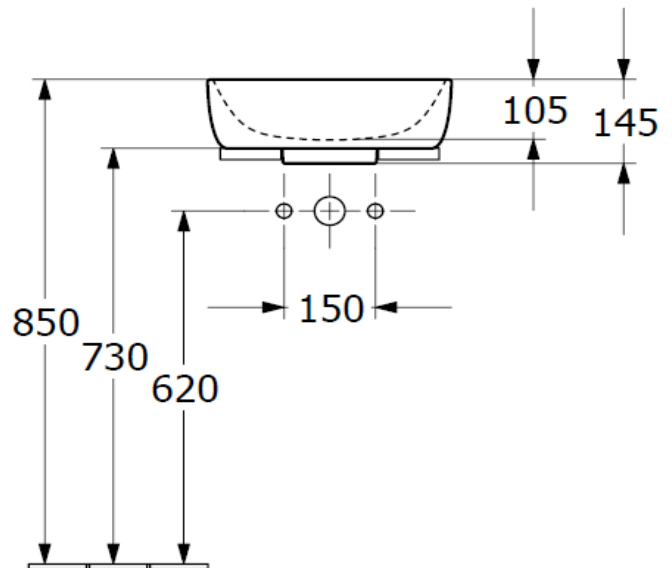

Artikel	101037xxx515	1. Ausgabe	
Article		1. Edition	9-2024
Articolo		1. Edizione	
Art. No	4A7240XX	Mut.	

Aufsatzwaschtisch Antao
Lavabo à poser Antao
Lavabo a mettere Antao

Die Massangaben in Millimeter verstehen sich unter dem Vorbehalt der Werkstoleranzen, eventuell späterer Änderungen sowie weiterer Montagemöglichkeiten. Die Haftung für Folgen fehlerhafter oder unvollständiger Massangaben ist ausgeschlossen (Art. 100 OR).

Les dimensions en millimètre s'entendent sous réserve des tolérances d'usine, d'éventuelles modifications ultérieures, de même que de nouvelles possibilités de montage. La responsabilité ne peut être engagée en cas de cotes manquantes ou erronées (CD art. 100).

Le dimensioni in millimetri s'intendono fatte salve le tolleranze di fabbricazione, le eventuali modifiche successive e le ulteriori alternative di montaggio. Si declina qualsiasi responsabilità per le conseguenze legate a dimensioni errate o incomplete (art. 100 CO).