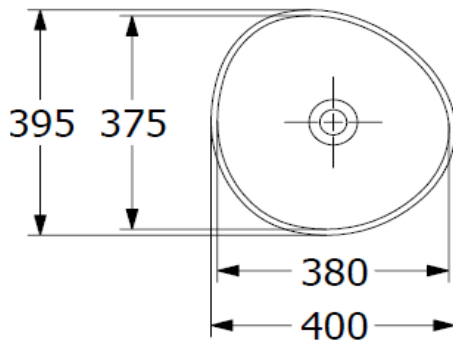

Artikel	101037xxx515	1. Ausgabe	
Article		1. Edition	9-2024
Articolo		1. Edizione	
Art. No	4A7240XX	Mut.	

Aufsatzwaschtisch Antao
Lavabo à poser Antao
Lavabo a mettere Antao

Die Massangaben in Millimeter verstehen sich unter dem Vorbehalt der Werkstoleranzen, eventuell späterer Änderungen sowie weiterer Montagemöglichkeiten. Die Haftung für Folgen fehlerhafter oder unvollständiger Massangaben ist ausgeschlossen (Art. 100 OR).

Les dimensions en millimètre s'entendent sous réserve des tolérances d'usine, d'éventuelles modifications ultérieures, de même que de nouvelles possibilités de montage. La responsabilité ne peut être engagée en cas de cotes manquantes ou erronées (CD art. 100).

Le dimensioni in millimetri s'intendono fatte salve le tolleranze di fabbricazione, le eventuali modifiche successive e le ulteriori alternative di montaggio. Si declina qualsiasi responsabilità per le conseguenze legate a dimensioni errate o incomplete (art. 100 CO).