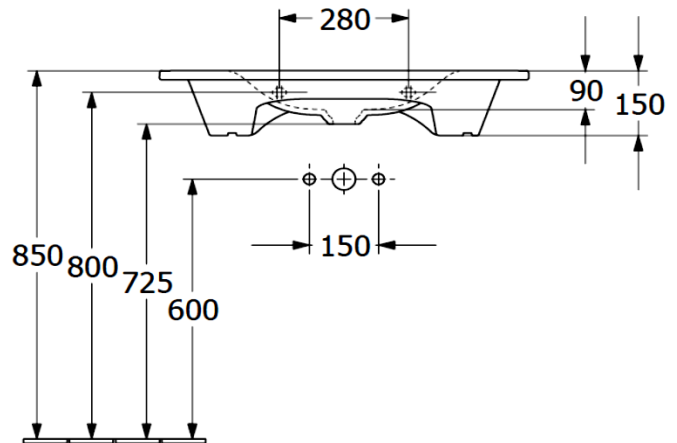

Artikel	101041xxx516	1. Ausgabe	
Article		1. Edition	<b>9-2024</b>
Articolo		1. Edizione	
Art. No	<b>4A7584XX</b>	Mut.	

**Waschtisch Antao**  
**Lavabo Antao**  
**Lavabo Antao**

Die Massangaben in Millimeter verstehen sich unter dem Vorbehalt der Werkstoleranzen, eventuell späterer Änderungen sowie weiterer Montagemöglichkeiten. Die Haftung für Folgen fehlerhafter oder unvollständiger Massangaben ist ausgeschlossen (Art. 100 OR).

*Les dimensions en millimètre s'entendent sous réserve des tolérances d'usine, d'éventuelles modifications ultérieures, de même que de nouvelles possibilités de montage. La responsabilité ne peut être engagée en cas de cotes manquantes ou erronées (CD art. 100).*

Le dimensioni in millimetri s'intendono fatte salve le tolleranze di fabbricazione, le eventuali modifiche successive e le ulteriori alternative di montaggio. Si declina qualsiasi responsabilità per le conseguenze legate a dimensioni errate o incomplete (art. 100 CO).