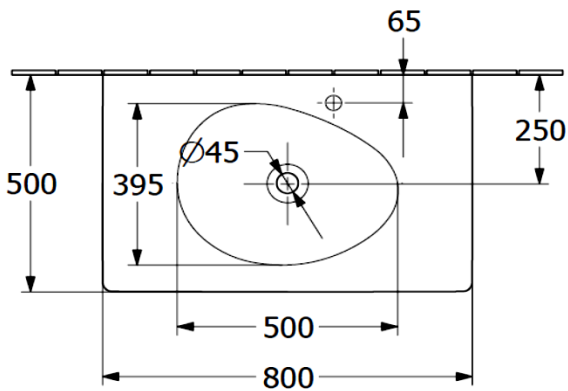

Artikel	101041xxx516	1. Ausgabe	
Article		1. Edition	<b>9-2024</b>
Articolo		1. Edizione	
Art. No	<b>4A7584XX</b>	Mut.	

**Waschtisch Antao**  
**Lavabo Antao**  
**Lavabo Antao**

Die Massangaben in Millimeter verstehen sich unter dem Vorbehalt der Werkstoleranzen, eventuell späterer Änderungen sowie weiterer Montagemöglichkeiten. Die Haftung für Folgen fehlerhafter oder unvollständiger Massangaben ist ausgeschlossen (Art. 100 OR).

*Les dimensions en millimètre s'entendent sous réserve des tolérances d'usine, d'éventuelles modifications ultérieures, de même que de nouvelles possibilités de montage. La responsabilité ne peut être engagée en cas de cotes manquantes ou erronées (CD art. 100).*

Le dimensioni in millimetri s'intendono fatte salve le tolleranze di fabbricazione, le eventuali modifiche successive e le ulteriori alternative di montaggio. Si declina qualsiasi responsabilità per le conseguenze legate a dimensioni errate o incomplete (art. 100 CO).