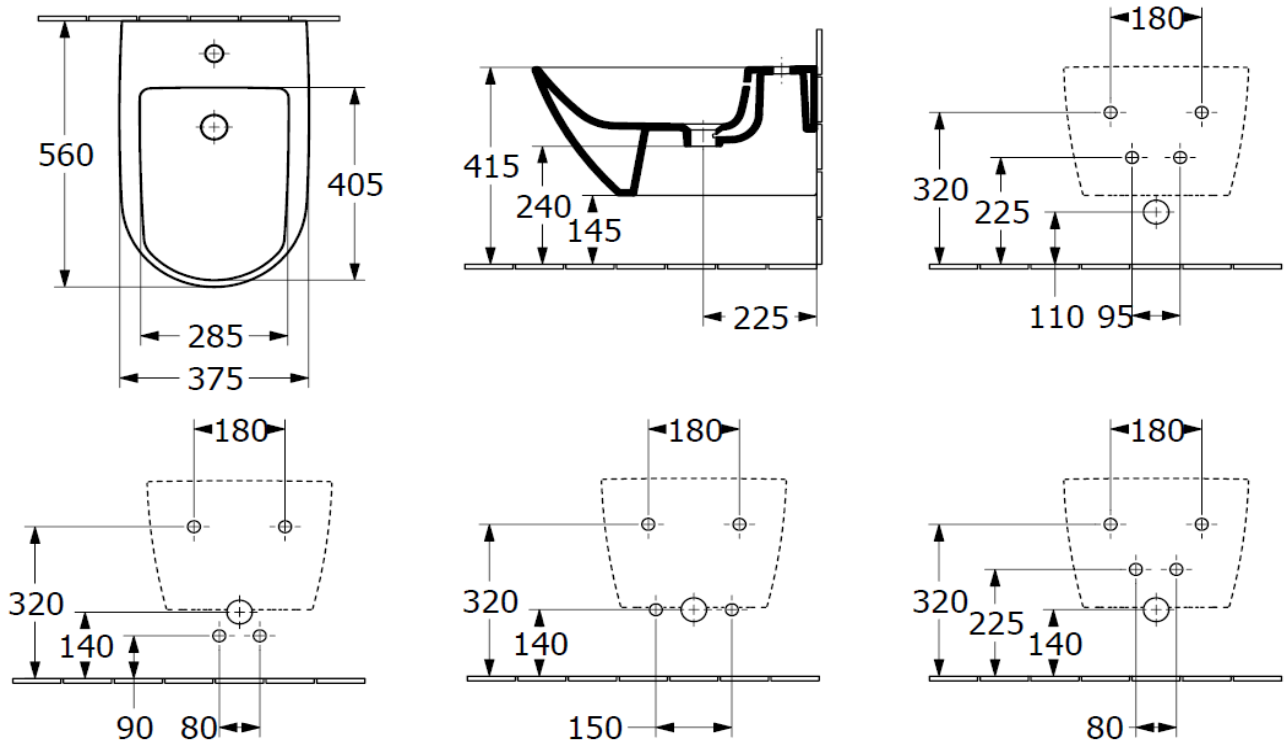

Artikel	101046xxx516	1. Ausgabe	
Article		1. Edition	9-2024
Articolo		1. Edizione	
Art. No	541100XX	Mut.	

Wandbidet Antao
Bidet mural Antao
Bidet sospeso Antao

Die Massangaben in Millimeter verstehen sich unter dem Vorbehalt der Werkstoleranzen, eventuell späterer Änderungen sowie weiterer Montagemöglichkeiten. Die Haftung für Folgen fehlerhafter oder unvollständiger Massangaben ist ausgeschlossen (Art. 100 OR).

Les dimensions en millimètre s'entendent sous réserve des tolérances d'usine, d'éventuelles modifications ultérieures, de même que de nouvelles possibilités de montage. La responsabilité ne peut être engagée en cas de cotes manquantes ou erronées (CD art. 100).

Le dimensioni in millimetri s'intendono fatte salve le tolleranze di fabbricazione, le eventuali modifiche successive e le ulteriori alternative di montaggio. Si declina qualsiasi responsabilità per le conseguenze legate a dimensioni errate o incomplete (art. 100 CO).