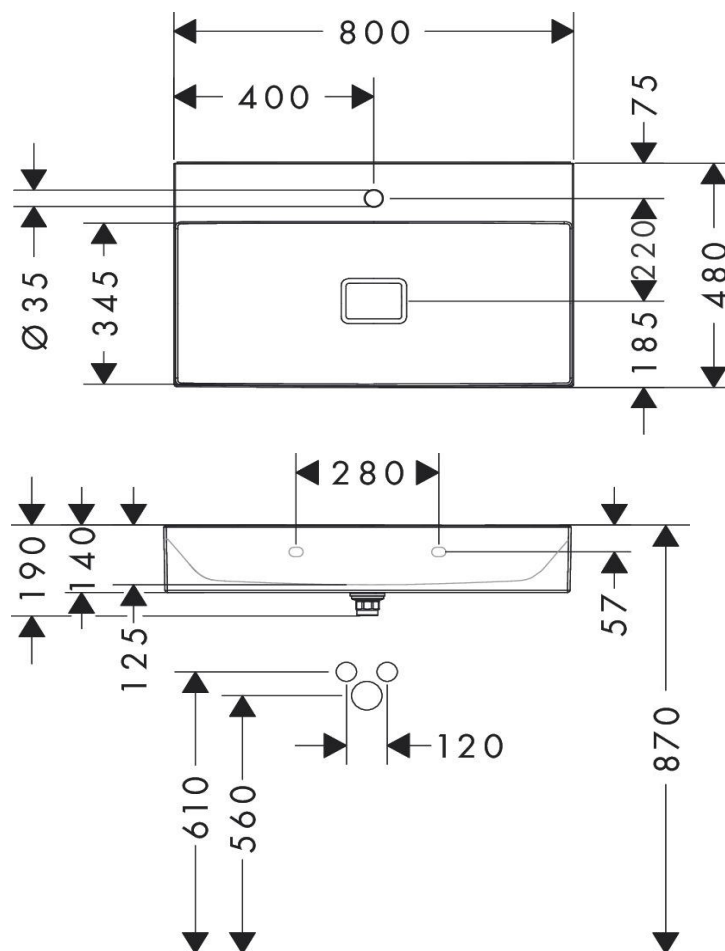

Artikel	101063xxx462	1. Ausgabe	
Article		1. Edition	1-2025
Articolo		1. Edizione	
Art. No	61098450	Mut.	

Aufsatzwaschtisch XEVOLOS E
Lavabo à poser XEVOLOS E
Lavabo a mettere XEVOLOS E

hansgrohe

Die Massangaben in Millimeter verstehen sich unter dem Vorbehalt der Werkstoleranzen, eventuell späterer Änderungen sowie weiterer Montagemöglichkeiten. Die Haftung für Folgen fehlerhafter oder unvollständiger Massangaben ist ausgeschlossen (Art. 100 OR).

Les dimensions en millimètre s'entendent sous réserve des tolérances d'usine, d'éventuelles modifications ultérieures, de même que de nouvelles possibilités de montage. La responsabilité ne peut être engagée en cas de cotes manquantes ou erronées (CD art. 100).

Le dimensioni in millimetri s'intendono fatte salve le tolleranze di fabbricazione, le eventuali modifiche successive e le ulteriori alternative di montaggio. Si declina qualsiasi responsabilità per le conseguenze legate a dimensioni errate o incomplete (art. 100 CO).