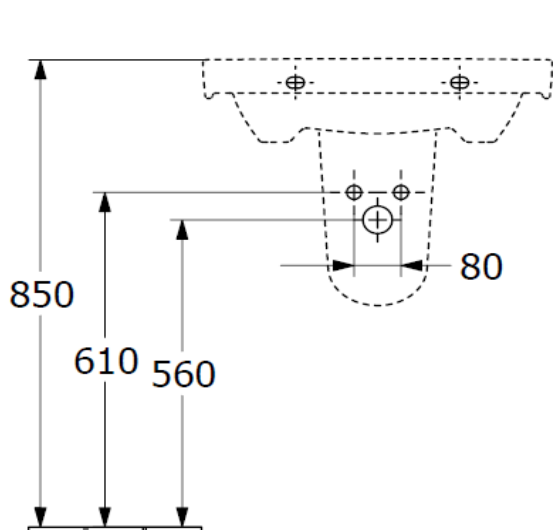

Artikel	101152xxx231	1. Ausgabe	9-2024
Article		1. Edition	
Articolo		1. Edizione	
Art. No	4A876XXX	Mut.	
Waschtisch ARCHITECTURA			
Lavabo ARCHITECTURA			
Lavabo ARCHITECTURA			

Die Massangaben in Millimeter verstehen sich unter dem Vorbehalt der Werkstoleranzen, eventuell späterer Änderungen sowie weiterer Montagemöglichkeiten. Die Haftung für Folgen fehlerhafter oder unvollständiger Massangaben ist ausgeschlossen (Art. 100 OR).

Les dimensions en millimètre s'entendent sous réserve des tolérances d'usine, d'éventuelles modifications ultérieures, de même que de nouvelles possibilités de montage. La responsabilité ne peut être engagée en cas de cotes manquantes ou erronées (CD art. 100).

Le dimensioni in millimetri s'intendono fatte salve le tolleranze di fabbricazione, le eventuali modifiche successive e le ulteriori alternative di montaggio. Si declina qualsiasi responsabilità per le conseguenze legate a dimensioni errate o incomplete (art. 100 CO).