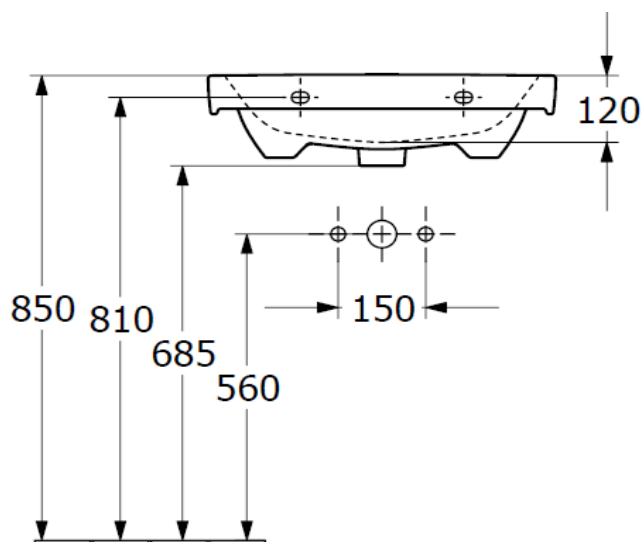

Artikel	101152xxx231	1. Ausgabe	9-2024
Article		1. Edition	
Articolo		1. Edizione	
Art. No	4A876XXX	Mut.	
Waschtisch ARCHITECTURA			
Lavabo ARCHITECTURA			
Lavabo ARCHITECTURA			

Die Massangaben in Millimeter verstehen sich unter dem Vorbehalt der Werkstoleranzen, eventuell späterer Änderungen sowie weiterer Montagemöglichkeiten. Die Haftung für Folgen fehlerhafter oder unvollständiger Massangaben ist ausgeschlossen (Art. 100 OR).

Les dimensions en millimètre s'entendent sous réserve des tolérances d'usine, d'éventuelles modifications ultérieures, de même que de nouvelles possibilités de montage. La responsabilité ne peut être engagée en cas de cotes manquantes ou erronées (CD art. 100).

Le dimensioni in millimetri s'intendono fatte salve le tolleranze di fabbricazione, le eventuali modifiche successive e le ulteriori alternative di montaggio. Si declina qualsiasi responsabilità per le conseguenze legate a dimensioni errate o incomplete (art. 100 CO).