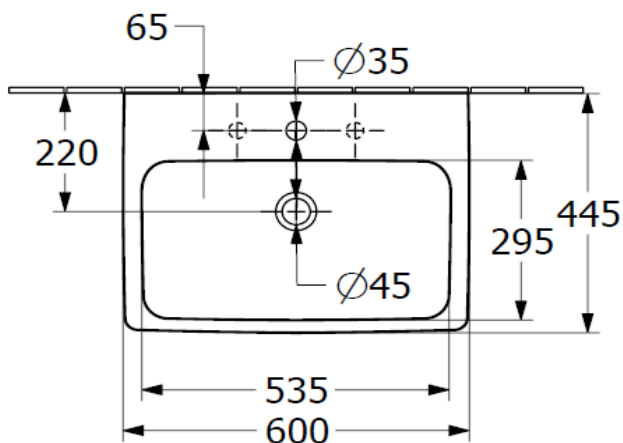

Artikel	101152xxx231	1. Ausgabe	9-2024
Article		1. Edition	
Articolo		1. Edizione	
Art. No	4A876XXX	Mut.	
Waschtisch ARCHITECTURA			
Lavabo ARCHITECTURA			
Lavabo ARCHITECTURA			

Die Massangaben in Millimeter verstehen sich unter dem Vorbehalt der Werkstoleranzen, eventuell späterer Änderungen sowie weiterer Montagemöglichkeiten. Die Haftung für Folgen fehlerhafter oder unvollständiger Massangaben ist ausgeschlossen (Art. 100 OR).

Les dimensions en millimètre s'entendent sous réserve des tolérances d'usine, d'éventuelles modifications ultérieures, de même que de nouvelles possibilités de montage. La responsabilité ne peut être engagée en cas de cotes manquantes ou erronées (CD art. 100).

Le dimensioni in millimetri s'intendono fatte salve le tolleranze di fabbricazione, le eventuali modifiche successive e le ulteriori alternative di montaggio. Si declina qualsiasi responsabilità per le conseguenze legate a dimensioni errate o incomplete (art. 100 CO).