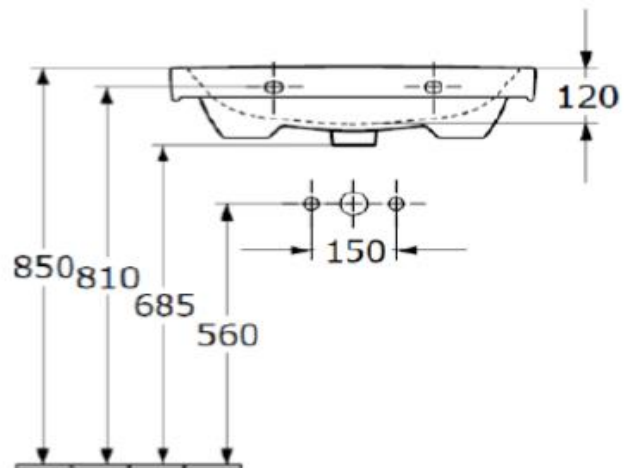

Artikel	1. Ausgabe	
Article	<b>101158xxx231</b>	1. Edition <b>9-2024</b>
Articolo		1. Edizione
Art. No	<b>4A87KXXX</b>	Mut.

Waschtisch ARCHITECTURA  
 Lavabo ARCHITECTURA  
 Lavabo ARCHITECTURA

Die Massangaben in Millimeter verstehen sich unter dem Vorbehalt der Werkstoleranzen, eventuell späterer Änderungen sowie weiterer Montagemöglichkeiten. Die Haftung für Folgen fehlerhafter oder unvollständiger Massangaben ist ausgeschlossen (Art. 100 OR).

*Les dimensions en millimètre s'entendent sous réserve des tolérances d'usine, d'éventuelles modifications ultérieures, de même que de nouvelles possibilités de montage. La responsabilité ne peut être engagée en cas de cotes manquantes ou erronées (CD art. 100).*

Le dimensioni in millimetri s'intendono fatte salve le tolleranze di fabbricazione, le eventuali modifiche successive e le ulteriori alternative di montaggio. Si declina qualsiasi responsabilità per le conseguenze legate a dimensioni errate o incomplete (art. 100 CO).