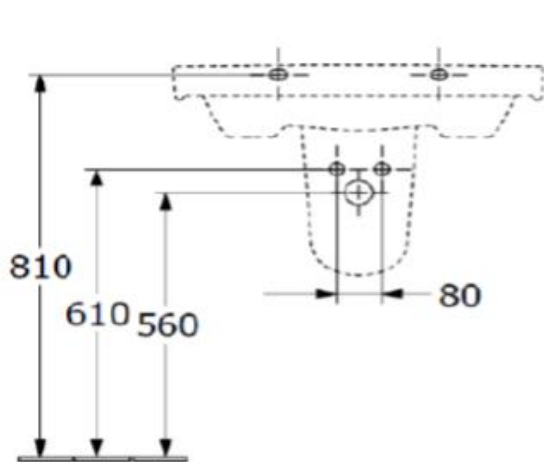

Artikel	1. Ausgabe	
Article	<b>101158xxx231</b>	1. Edition <b>9-2024</b>
Articolo		1. Edizione
Art. No	<b>4A87KXXX</b>	Mut.

Waschtisch ARCHITECTURA  
 Lavabo ARCHITECTURA  
 Lavabo ARCHITECTURA

Die Massangaben in Millimeter verstehen sich unter dem Vorbehalt der Werkstoleranzen, eventuell späterer Änderungen sowie weiterer Montagemöglichkeiten. Die Haftung für Folgen fehlerhafter oder unvollständiger Massangaben ist ausgeschlossen (Art. 100 OR).

*Les dimensions en millimètre s'entendent sous réserve des tolérances d'usine, d'éventuelles modifications ultérieures, de même que de nouvelles possibilités de montage. La responsabilité ne peut être engagée en cas de cotes manquantes ou erronées (CD art. 100).*

Le dimensioni in millimetri s'intendono fatte salve le tolleranze di fabbricazione, le eventuali modifiche successive e le ulteriori alternative di montaggio. Si declina qualsiasi responsabilità per le conseguenze legate a dimensioni errate o incomplete (art. 100 CO).