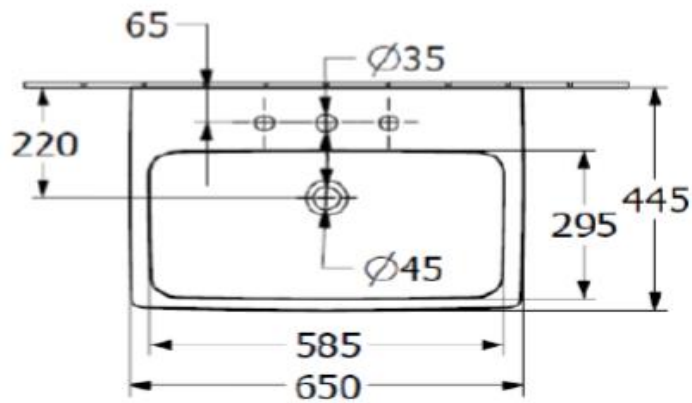

Artikel	1. Ausgabe	
Article	<b>101158xxx231</b>	1. Edition <b>9-2024</b>
Articolo		1. Edizione
Art. No	<b>4A87KXXX</b>	Mut.

Waschtisch ARCHITECTURA  
 Lavabo ARCHITECTURA  
 Lavabo ARCHITECTURA

Die Massangaben in Millimeter verstehen sich unter dem Vorbehalt der Werkstoleranzen, eventuell späterer Änderungen sowie weiterer Montagemöglichkeiten. Die Haftung für Folgen fehlerhafter oder unvollständiger Massangaben ist ausgeschlossen (Art. 100 OR).

*Les dimensions en millimètre s'entendent sous réserve des tolérances d'usine, d'éventuelles modifications ultérieures, de même que de nouvelles possibilités de montage. La responsabilité ne peut être engagée en cas de cotes manquantes ou erronées (CD art. 100).*

Le dimensioni in millimetri s'intendono fatte salve le tolleranze di fabbricazione, le eventuali modifiche successive e le ulteriori alternative di montaggio. Si declina qualsiasi responsabilità per le conseguenze legate a dimensioni errate o incomplete (art. 100 CO).