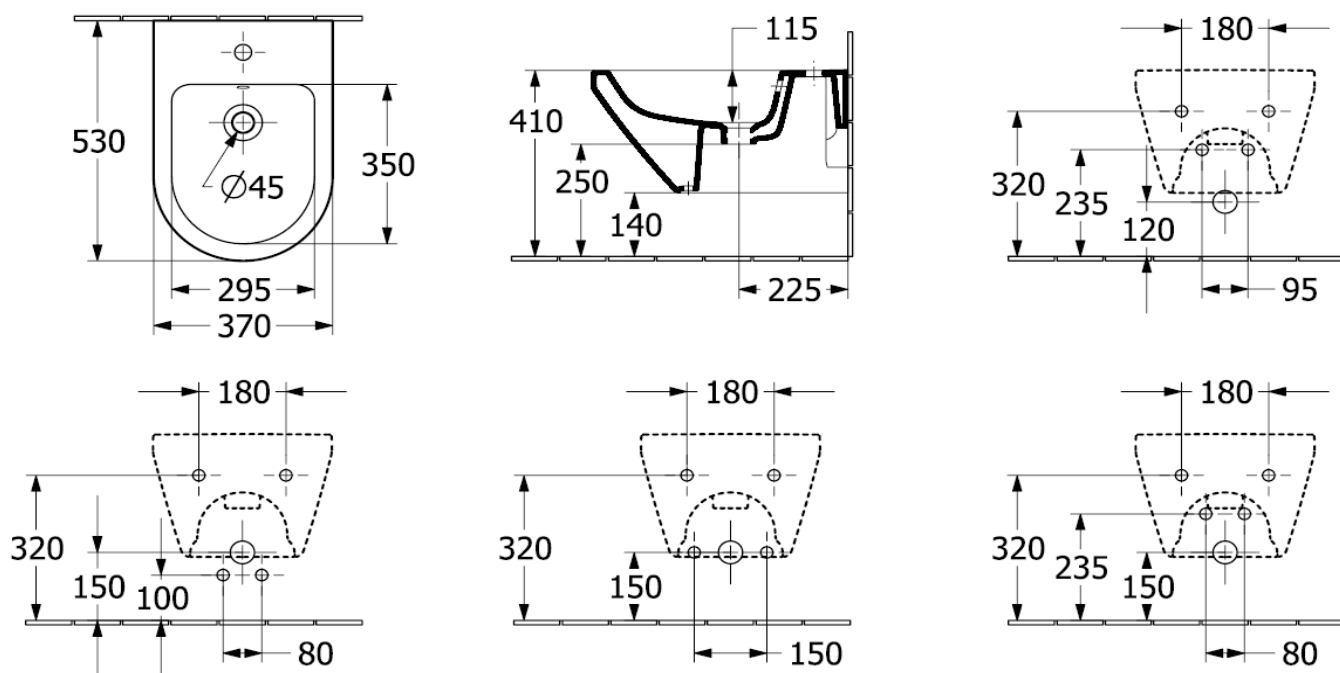

Artikel	101166xxx241	1. Ausgabe	
Article		1. Edition	9-2024
Articolo		1. Edizione	
Art. No	748700XX	Mut.	

Wandbidet ARCHITECTURA
Bidet mural ARCHITECTURA
Bidet sospeso ARCHITECTURA

Die Massangaben in Millimeter verstehen sich unter dem Vorbehalt der Werkstoleranzen, eventuell späterer Änderungen sowie weiterer Montagemöglichkeiten. Die Haftung für Folgen fehlerhafter oder unvollständiger Massangaben ist ausgeschlossen (Art. 100 OR).

Les dimensions en millimètre s'entendent sous réserve des tolérances d'usine, d'éventuelles modifications ultérieures, de même que de nouvelles possibilités de montage. La responsabilité ne peut être engagée en cas de cotes manquantes ou erronées (CD art. 100).

Le dimensioni in millimetri s'intendono fatte salve le tolleranze di fabbricazione, le eventuali modifiche successive e le ulteriori alternative di montaggio. Si declina qualsiasi responsabilità per le conseguenze legate a dimensioni errate o incomplete (art. 100 CO).