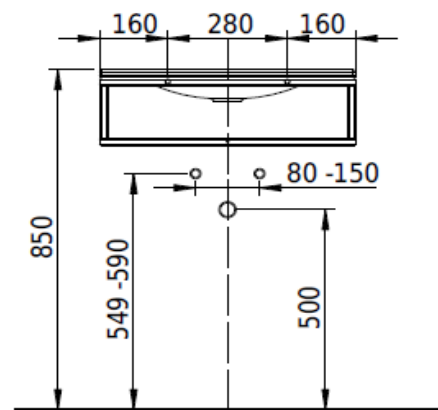

Artikel	101499xxx241	1. Ausgabe	
Article		1. Edition	<b>1-2025</b>
Articolo		1. Edizione	
Art. No	2453-XXXX	Mut.	

**Waschtisch LOTUS FRAME**

**Lavabo LOTUS FRAME**

**Lavabo LOTUS FRAME**

**Schmidlin**™

Die Massangaben in Millimeter verstehen sich unter dem Vorbehalt der Werkstoleranzen, eventuell späterer Änderungen sowie weiterer Montagemöglichkeiten. Die Haftung für Folgen fehlerhafter oder unvollständiger Massangaben ist ausgeschlossen (Art. 100 OR).

*Les dimensions en millimètre s'entendent sous réserve des tolérances d'usine, d'éventuelles modifications ultérieures, de même que de nouvelles possibilités de montage. La responsabilité ne peut être engagée en cas de cotes manquantes ou erronées (CD art. 100).*

Le dimensioni in millimetri si intendono fatte salve le tolleranze di fabbricazione, le eventuali modifiche successive e le ulteriori alternative di montaggio. Si declina qualsiasi responsabilità per le conseguenze legate a dimensioni errate o incomplete (art. 100 CO).