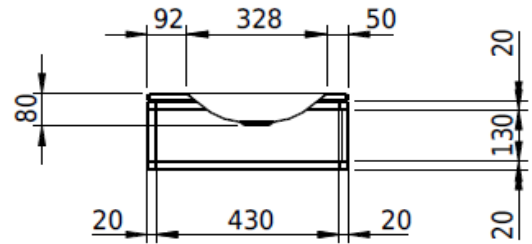

Artikel	101499xxx241	1. Ausgabe	
Article		1. Edition	<b>1-2025</b>
Articolo		1. Edizione	
Art. No	2453-XXXX	Mut.	

**Waschtisch LOTUS FRAME**

**Lavabo LOTUS FRAME**

**Lavabo LOTUS FRAME**

**Schmidlin**™

Die Massangaben in Millimeter verstehen sich unter dem Vorbehalt der Werkstoleranzen, eventuell späterer Änderungen sowie weiterer Montagemöglichkeiten. Die Haftung für Folgen fehlerhafter oder unvollständiger Massangaben ist ausgeschlossen (Art. 100 OR).

*Les dimensions en millimètre s'entendent sous réserve des tolérances d'usine, d'éventuelles modifications ultérieures, de même que de nouvelles possibilités de montage. La responsabilité ne peut être engagée en cas de cotes manquantes ou erronées (CD art. 100).*

Le dimensioni in millimetri si intendono fatte salve le tolleranze di fabbricazione, le eventuali modifiche successive e le ulteriori alternative di montaggio. Si declina qualsiasi responsabilità per le conseguenze legate a dimensioni errate o incomplete (art. 100 CO).