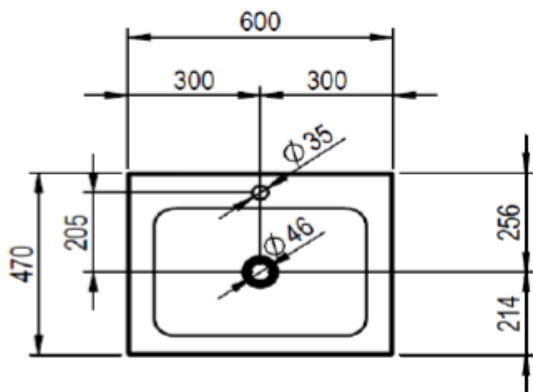

Artikel	101499xxx241	1. Ausgabe	
Article		1. Edition	<b>1-2025</b>
Articolo		1. Edizione	
Art. No	2453-XXXX	Mut.	

**Waschtisch LOTUS FRAME**

**Lavabo LOTUS FRAME**

**Lavabo LOTUS FRAME**

**Schmidlin**™

Die Massangaben in Millimeter verstehen sich unter dem Vorbehalt der Werkstoleranzen, eventuell späterer Änderungen sowie weiterer Montagemöglichkeiten. Die Haftung für Folgen fehlerhafter oder unvollständiger Massangaben ist ausgeschlossen (Art. 100 OR).

*Les dimensions en millimètre s'entendent sous réserve des tolérances d'usine, d'éventuelles modifications ultérieures, de même que de nouvelles possibilités de montage. La responsabilité ne peut être engagée en cas de cotes manquantes ou erronées (CD art. 100).*

Le dimensioni in millimetri si intendono fatte salve le tolleranze di fabbricazione, le eventuali modifiche successive e le ulteriori alternative di montaggio. Si declina qualsiasi responsabilità per le conseguenze legate a dimensioni errate o incomplete (art. 100 CO).