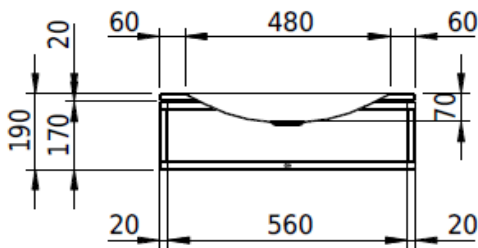

Artikel	101499xxx241	1. Ausgabe	
Article		1. Edition	<b>1-2025</b>
Articolo		1. Edizione	
Art. No	2453-XXXX	Mut.	

**Waschtisch LOTUS FRAME**

**Lavabo LOTUS FRAME**

**Lavabo LOTUS FRAME**

**Schmidlin**™

Die Massangaben in Millimeter verstehen sich unter dem Vorbehalt der Werkstoleranzen, eventuell späterer Änderungen sowie weiterer Montagemöglichkeiten. Die Haftung für Folgen fehlerhafter oder unvollständiger Massangaben ist ausgeschlossen (Art. 100 OR).

*Les dimensions en millimètre s'entendent sous réserve des tolérances d'usine, d'éventuelles modifications ultérieures, de même que de nouvelles possibilités de montage. La responsabilité ne peut être engagée en cas de cotes manquantes ou erronées (CD art. 100).*

Le dimensioni in millimetri si intendono fatte salve le tolleranze di fabbricazione, le eventuali modifiche successive e le ulteriori alternative di montaggio. Si declina qualsiasi responsabilità per le conseguenze legate a dimensioni errate o incomplete (art. 100 CO).