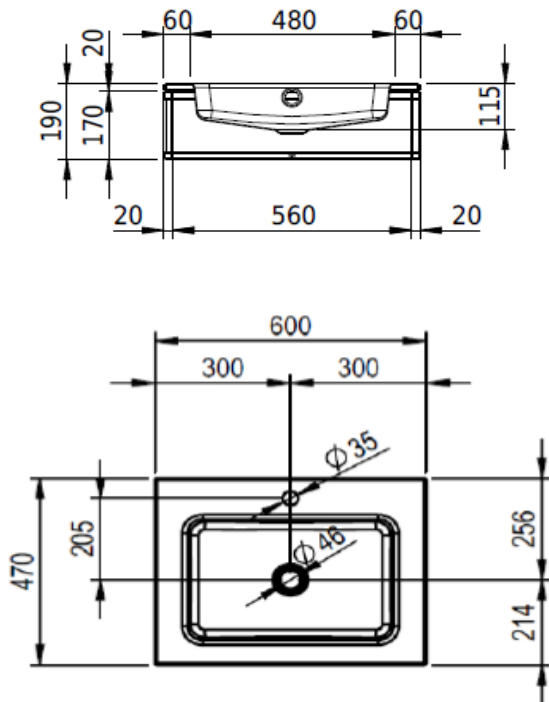

Artikel	101537xxx241	1. Ausgabe	
Article		1. Edition	<b>1-2025</b>
Articolo		1. Edizione	
Art. No	2433-XXXX	Mut.	

**Waschtisch MERO FRAME**

**Lavabo MERO FRAME**

**Lavabo MERO FRAME**

**Schmidlin**™

Die Massangaben in Millimeter verstehen sich unter dem Vorbehalt der Werkstoleranzen, eventuell späterer Änderungen sowie weiterer Montagemöglichkeiten. Die Haftung für Folgen fehlerhafter oder unvollständiger Massangaben ist ausgeschlossen (Art. 100 OR).

*Les dimensions en millimètre s'entendent sous réserve des tolérances d'usine, d'éventuelles modifications ultérieures, de même que de nouvelles possibilités de montage. La responsabilité ne peut être engagée en cas de cotes manquantes ou erronées (CD art. 100).*

Le dimensioni in millimetri s'intendono fatte salve le tolleranze di fabbricazione, le eventuali modifiche successive e le ulteriori alternative di montaggio. Si declina qualsiasi responsabilità per le conseguenze legate a dimensioni errate o incomplete (art. 100 CO).