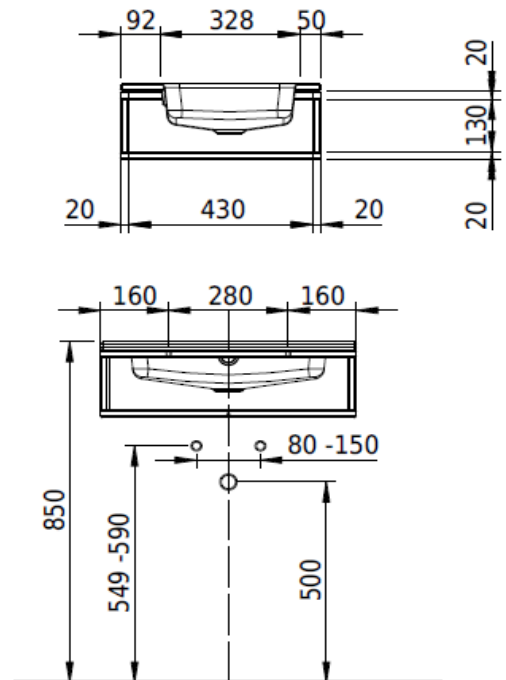

Artikel	101537xxx241	1. Ausgabe	
Article		1. Edition	<b>1-2025</b>
Articolo		1. Edizione	
Art. No	2433-XXXX	Mut.	

**Waschtisch MERO FRAME**

**Lavabo MERO FRAME**

**Lavabo MERO FRAME**

**Schmidlin**™

Die Massangaben in Millimeter verstehen sich unter dem Vorbehalt der Werkstoleranzen, eventuell späterer Änderungen sowie weiterer Montagemöglichkeiten. Die Haftung für Folgen fehlerhafter oder unvollständiger Massangaben ist ausgeschlossen (Art. 100 OR).

*Les dimensions en millimètre s'entendent sous réserve des tolérances d'usine, d'éventuelles modifications ultérieures, de même que de nouvelles possibilités de montage. La responsabilité ne peut être engagée en cas de cotes manquantes ou erronées (CD art. 100).*

Le dimensioni in millimetri s'intendono fatte salve le tolleranze di fabbricazione, le eventuali modifiche successive e le ulteriori alternative di montaggio. Si declina qualsiasi responsabilità per le conseguenze legate a dimensioni errate o incomplete (art. 100 CO).