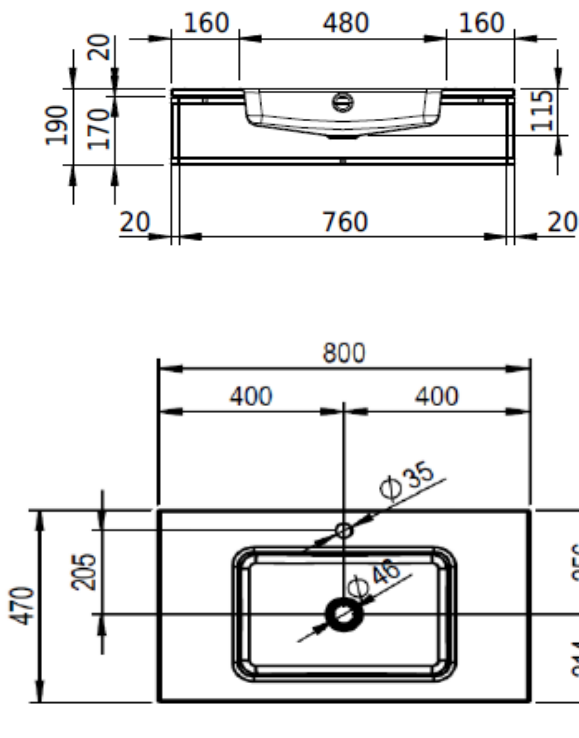

Artikel	101538xxx241	1. Ausgabe	
Article		1. Edition	<b>1-2025</b>
Articolo		1. Edizione	
Art. No	<b>2449-XXXX</b>	Mut.	

**Waschtisch MERO FRAME**

**Lavabo MERO FRAME**

**Lavabo MERO FRAME**

**Schmidlin**™

Die Massangaben in Millimeter verstehen sich unter dem Vorbehalt der Werkstoleranzen, eventuell späterer Änderungen sowie weiterer Montagemöglichkeiten. Die Haftung für Folgen fehlerhafter oder unvollständiger Massangaben ist ausgeschlossen (Art. 100 OR).

*Les dimensions en millimètre s'entendent sous réserve des tolérances d'usine, d'éventuelles modifications ultérieures, de même que de nouvelles possibilités de montage. La responsabilité ne peut être engagée en cas de cotes manquantes ou erronées (CD art. 100).*

Le dimensioni in millimetri s'intendono fatte salve le tolleranze di fabbricazione, le eventuali modifiche successive e le ulteriori alternative di montaggio. Si declina qualsiasi responsabilità per le conseguenze legate a dimensioni errate o incomplete (art. 100 CO).