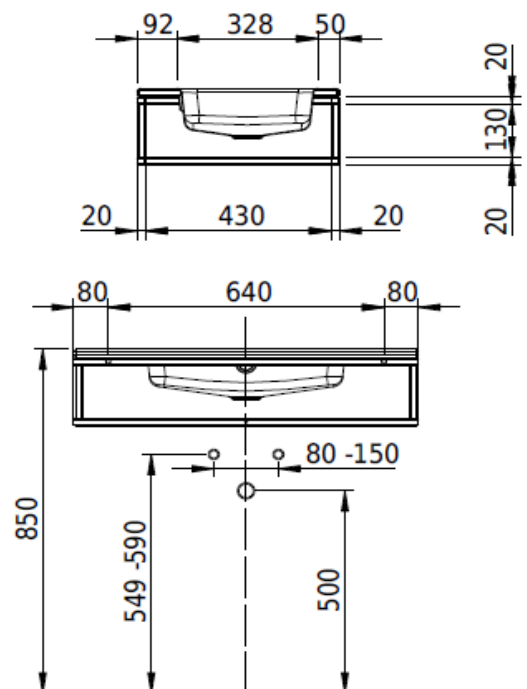

Artikel	101538xxx241	1. Ausgabe	
Article		1. Edition	<b>1-2025</b>
Articolo		1. Edizione	
Art. No	<b>2449-XXXX</b>	Mut.	

**Waschtisch MERO FRAME**

**Lavabo MERO FRAME**

**Lavabo MERO FRAME**

**Schmidlin**™

*Les dimensions en millimètre s'entendent sous réserve des tolérances d'usine, d'éventuelles modifications ultérieures, de même que de nouvelles possibilités de montage. La responsabilité ne peut être engagée en cas de cotes manquantes ou erronées (CD art. 100).*

Le dimensioni in millimetri s'intendono fatte salve le tolleranze di fabbricazione, le eventuali modifiche successive e le ulteriori alternative di montaggio. Si declina qualsiasi responsabilità per le conseguenze legate a dimensioni errate o incomplete (art. 100 CO).