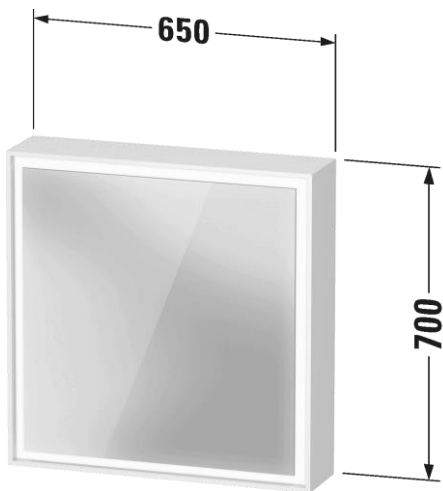

Artikel	100793	1. Ausgabe	
Article		1. Edition	1-2025
Articolo		1. Edizione	
Art. No	LC7550LXXXXXXXX	Mut.	

Spiegelschrank L-CUBE
Armoire de toilette L-CUBE
Armadietto da bagno L-CUBE

Die Massangaben in Millimeter verstehen sich unter dem Vorbehalt der Werkstoleranzen, eventuell späterer Änderungen sowie weiterer Montagemöglichkeiten. Die Haftung für Folgen fehlerhafter oder unvollständiger Massangaben ist ausgeschlossen (Art. 100 OR).

Les dimensions en millimètre s'entendent sous réserve des tolérances d'usine, d'éventuelles modifications ultérieures, de même que de nouvelles possibilités de montage. La responsabilité ne peut être engagée en cas de cotes manquantes ou erronées (CD art. 100).