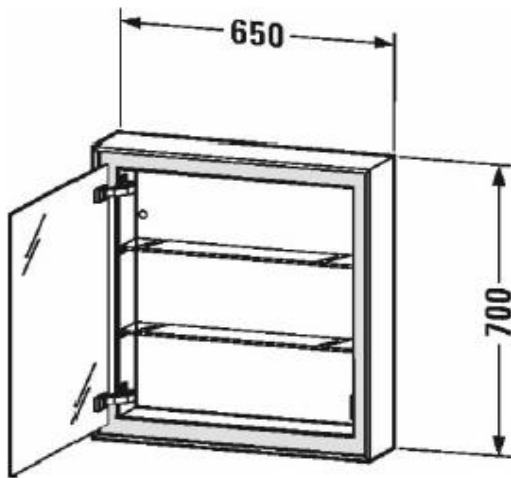

Artikel	100793	1. Ausgabe	
Article		1. Edition	1-2025
Articolo		1. Edizione	
Art. No	LC7550LXXXXXXXX	Mut.	

Spiegelschrank L-CUBE
Armoire de toilette L-CUBE
Armadietto da bagno L-CUBE

Die Massangaben in Millimeter verstehen sich unter dem Vorbehalt der Werkstoleranzen, eventuell späterer Änderungen sowie weiterer Montagemöglichkeiten. Die Haftung für Folgen fehlerhafter oder unvollständiger Massangaben ist ausgeschlossen (Art. 100 OR).

Les dimensions en millimètre s'entendent sous réserve des tolérances d'usine, d'éventuelles modifications ultérieures, de même que de nouvelles possibilités de montage. La responsabilité ne peut être engagée en cas de cotes manquantes ou erronées (CD art. 100).

Le dimensioni in millimetri s'intendono fatte salve le tolleranze di fabbricazione, le eventuali modifiche successive e le ulteriori alternative di montaggio. Si declina qualsiasi responsabilità per le conseguenze legate a dimensioni errate o incomplete (art. 100 CO).