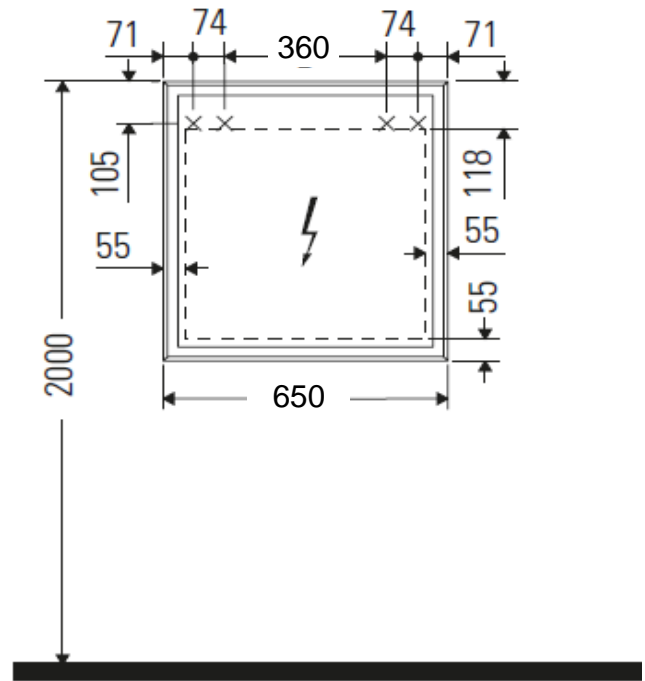

Artikel	100793	1. Ausgabe	
Article		1. Edition	1-2025
Articolo		1. Edizione	
Art. No	LC7550LXXXXXXXX	Mut.	

Spiegelschrank L-CUBE
Armoire de toilette L-CUBE
Armadietto da bagno L-CUBE

Die Massangaben in Millimeter verstehen sich unter dem Vorbehalt der Werkstoleranzen, eventuell späterer Änderungen sowie weiterer Montagemöglichkeiten. Die Haftung für Folgen fehlerhafter oder unvollständiger Massangaben ist ausgeschlossen (Art. 100 OR).

Les dimensions en millimètre s'entendent sous réserve des tolérances d'usine, d'éventuelles modifications ultérieures, de même que de nouvelles possibilités de montage. La responsabilité ne peut être engagée en cas de cotes manquantes ou erronées (CD art. 100).

Le dimensioni in millimetri s'intendono fatte salve le tolleranze di fabbricazione, le eventuali modifiche successive e le ulteriori alternative di montaggio. Si declina qualsiasi responsabilità per le conseguenze legate a dimensioni errate o incomplete (art. 100 CO).