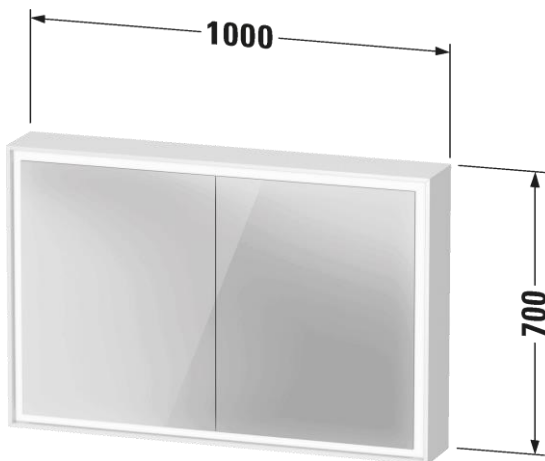

Artikel	101799	1. Ausgabe	
Article		1. Edition	1-2025
Articolo		1. Edizione	
Art. No	LC75520XXXXXXXX	Mut.	

Spiegelschrank L-CUBE
Armoire de toilette L-CUBE
Armadietto da bagno L-CUBE

Die Massangaben in Millimeter verstehen sich unter dem Vorbehalt der Werkstoleranzen, eventuell späterer Änderungen sowie weiterer Montagemöglichkeiten. Die Haftung für Folgen fehlerhafter oder unvollständiger Massangaben ist ausgeschlossen (Art. 100 OR).

Les dimensions en millimètre s'entendent sous réserve des tolérances d'usine, d'éventuelles modifications ultérieures, de même que de nouvelles possibilités de montage. La responsabilité ne peut être engagée en cas de cotes manquantes ou erronées (CD art. 100).