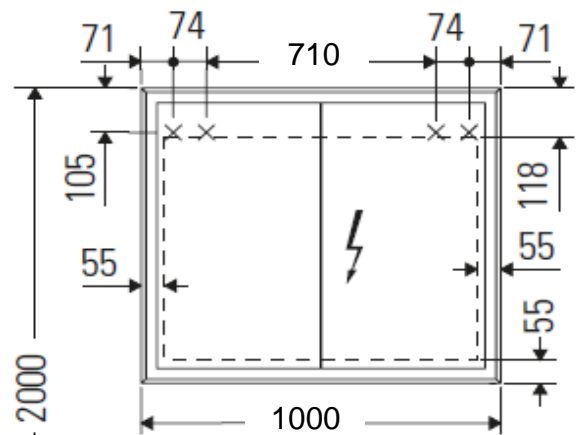

Artikel	101799	1. Ausgabe	
Article		1. Edition	1-2025
Articolo		1. Edizione	
Art. No	LC75520XXXXXXXX	Mut.	

Spiegelschrank L-CUBE
Armoire de toilette L-CUBE
Armadietto da bagno L-CUBE

Die Massangaben in Millimeter verstehen sich unter dem Vorbehalt der Werkstoleranzen, eventuell späterer Änderungen sowie weiterer Montagemöglichkeiten. Die Haftung für Folgen fehlerhafter oder unvollständiger Massangaben ist ausgeschlossen (Art. 100 OR).

Les dimensions en millimètre s'entendent sous réserve des tolérances d'usine, d'éventuelles modifications ultérieures, de même que de nouvelles possibilités de montage. La responsabilité ne peut être engagée en cas de cotes manquantes ou erronées (CD art. 100).

Le dimensioni in millimetri s'intendono fatte salve le tolleranze di fabbricazione, le eventuali modifiche successive e le ulteriori alternative di montaggio. Si declina qualsiasi responsabilità per le conseguenze legate a dimensioni errate o incomplete (art. 100 CO).