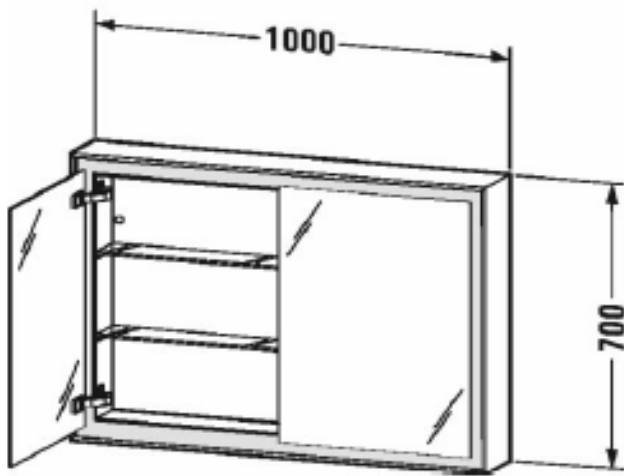

Artikel	101799	1. Ausgabe	
Article		1. Edition	1-2025
Articolo		1. Edizione	
Art. No	LC75520XXXXXXXX	Mut.	

Spiegelschrank L-CUBE
Armoire de toilette L-CUBE
Armadietto da bagno L-CUBE

Die Massangaben in Millimeter verstehen sich unter dem Vorbehalt der Werkstoleranzen, eventuell späterer Änderungen sowie weiterer Montagemöglichkeiten. Die Haftung für Folgen fehlerhafter oder unvollständiger Massangaben ist ausgeschlossen (Art. 100 OR).

Les dimensions en millimètre s'entendent sous réserve des tolérances d'usine, d'éventuelles modifications ultérieures, de même que de nouvelles possibilités de montage. La responsabilité ne peut être engagée en cas de cotes manquantes ou erronées (CD art. 100).

Le dimensioni in millimetri s'intendono fatte salve le tolleranze di fabbricazione, le eventuali modifiche successive e le ulteriori alternative di montaggio. Si declina qualsiasi responsabilità per le conseguenze legate a dimensioni errate o incomplete (art. 100 CO).