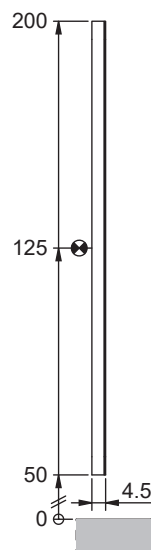

Lichtspiegel Sphera **SIDLER**

Artikel Article Articolo	102067	Ausgabe Edition Edizione	1-2025
--------------------------------	---------------	--------------------------------	---------------

Art. No	05.915.V	Mut.	
---------	----------	------	--

Lichtspiegel Sphera 75
miroir lumineux Sphera 75
 Specchio illuminato Sphera 75

SIDLER Metallwaren AG, 8590 Romanshorn
 Telefon 071 466 90 10, Telefax 071 466 90 11
 www.sidler.swiss

IP 24

Elektroanschluss
Raccord électrique
 Allacciamento elettrico

Masse in cm / Mesures en cm / Misure in cm

Befestigungslöcher / *Trous de fixation* / Fori per le viti di montaggio

Masse in cm / Mesures en cm / Misure in cm

Die Massangaben in Zentimeter verstehen sich unter dem Vorbehalt der Werkstoleranzen, eventuell späterer Änderungen sowie weiterer Montagemöglichkeiten. Die Haftung für Folgen fehlerhafter oder unvollständiger Massangaben ist ausgeschlossen (Art. 100 OR).

Les dimensions en centimètre s'entendent sous réserve des tolérances d'usine, d'éventuelles modifications ultérieures, de même que de nouvelles possibilités de montage. La responsabilité ne peut être engagée en cas de cotes manquantes ou erronées (CD art. 100).