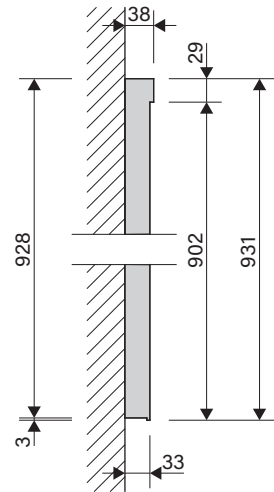

Artikel	1. Ausgabe
Article 102426	1. Edition 1-2025
Articolo	1. Edizione

Art. No 195.051.01.XX	Mut.
------------------------------	-------------

Lichtspiegel Schneider LOW plus LED
Miroir lumineux Schneider LOW plus LED
Specchio con illuminazione Schneider LOW plus LED

schneider
my swiss mirror

Die Massangaben in mm verstehen sich unter dem Vorbehalt der Werkstoleranzen, eventuell späterer Änderungen sowie weiterer Montagemöglichkeiten. Die Haftung für Folgen fehlerhafter oder unvollständiger Massangaben ist ausgeschlossen. (Art. 100 OR).

Les dimensions en mm s'entendent sous réserve des tolérances d'usine, d'éventuelles modifications ultérieures, de même que de nouvelles possibilités de montage. La responsabilité ne peut être engagée en cas de cotes manquantes ou erronées (CD art. 100).

Le dimensioni in mm s'intendono fatte salve le tolleranze di fabbricazione, le eventuali modifiche successive e le ulteriori alternative di montaggio. Si declina qualsiasi responsabilità per le conseguenze legate a dimensioni errate o incomplete (art. 100 CO).