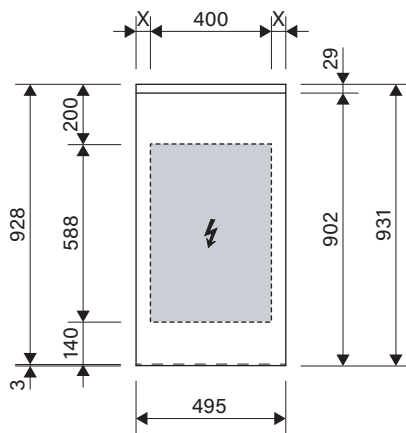

schneider
my swiss mirror

Die Massangaben in mm verstehen sich unter dem Vorbehalt der Werkstoleranzen, eventuell späterer Änderungen sowie weiterer Montagemöglichkeiten. Die Haftung für Folgen fehlerhafter oder unvollständiger Massangaben ist ausgeschlossen. (Art. 100 OR).

Les dimensions en mm s'entendent sous réserve des tolérances d'usine, d'éventuelles modifications ultérieures, de même que de nouvelles possibilités de montage. La responsabilité ne peut être engagée en cas de cotes manquantes ou erronées (CD art. 100).

Le dimensioni in mm s'intendono fatte salve le tolleranze di fabbricazione, le eventuali modifiche successive e le ulteriori alternative di montaggio. Si declina qualsiasi responsabilità per le conseguenze legate a dimensioni errate o incomplete (art. 100 CO).