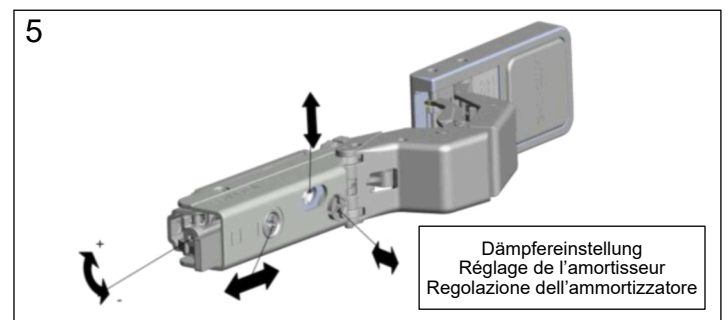

Massskizze / Montageanleitung Wandeinbau Duplex 2.0

Fiche de mesure / Instruction de montage pour l'encastrement Duplex 2.0

Scheda misura / Istruzione di montaggio ad incasso Duplex 2.0

Keller

Alle Masse sind in mm angegeben. / Toutes les mesures sont indiquées en mm. / Tutte le misure sono indicate in mm.