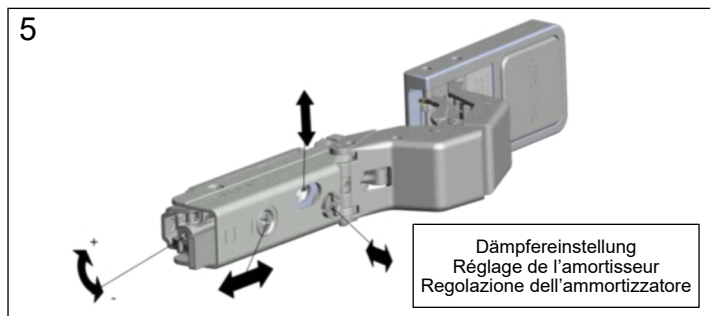

Massskizze / Montageanleitung Duplex 2.0

Fiche de mesure / Instruction de montage Duplex 2.0

Scheda misure / Istruzione di montaggio Duplex 2.0

Keller

Alle Masse sind in mm angegeben. / Toutes les mesures sont indiquées en mm. / Tutte le misure sono indicate in mm.