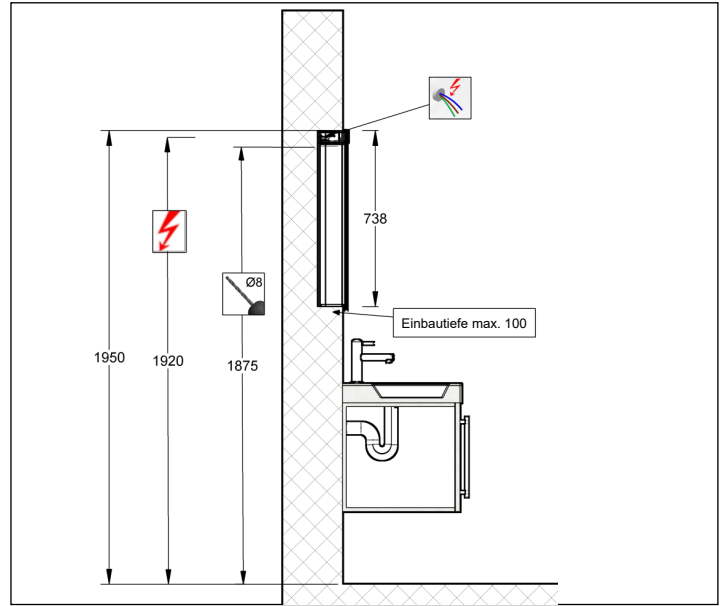

102108 Keller Art. Nr. 320003343	Duplex 2.0 900/30/60/2T Duplex 2.0 900/30/60/2P Duplex 2.0 900/30/60/2P
102109 Keller Art. Nr. 320003413	Duplex 2.0 1000/2T Duplex 2.0 1000/2P Duplex 2.0 1000/2P
102110 Keller Art. Nr. 320003423	Duplex 2.0 1000/3T Duplex 2.0 1000/3P Duplex 2.0 1000/3P
102111 Keller Art. Nr. 320003513	Duplex 2.0 1200/2T Duplex 2.0 1200/2P Duplex 2.0 1200/2P
102112 Keller Art. Nr. 320003523	Duplex 2.0 1200/3T Duplex 2.0 1200/3P Duplex 2.0 1200/3P
102114 Keller Art. Nr. 320003733	Duplex 2.0 1300/2T Duplex 2.0 1300/2P Duplex 2.0 1300/2P
102113 Keller Art. Nr. 320003723	Duplex 2.0 1300/3T Duplex 2.0 1300/3P Duplex 2.0 1300/3P
102115 Keller Art. Nr. 320003813	Duplex 2.0 1500/3T Duplex 2.0 1500/3P Duplex 2.0 1500/3P