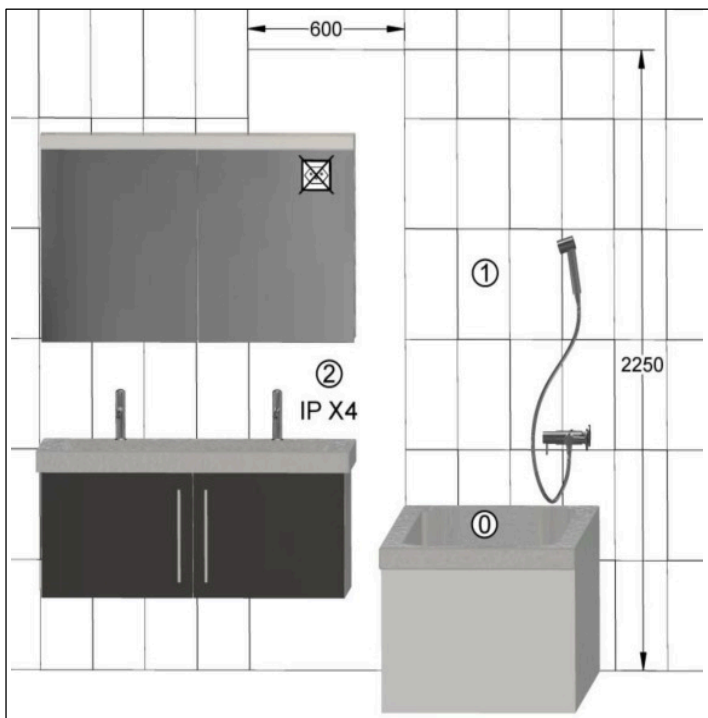

- Die Montage des Spiegelschranks muss durch einen Fachmann im Sanitärbereich erfolgen.
- Arbeiten an den elektrischen Installationen dürfen nur von autorisierten Fachleuten nach den örtlichen Vorschriften ausgeführt werden. Für nicht fachgerechte Installation wird jegliche Haftung abgelehnt.
- Räume mit Badewanne ① oder mit Dusche ① müssen mit einer FI-Schutzeinrichtung (RCD) I Δ n = 30mA gesichert sein. Bereich ② mindestens Schutzart IP X4. Bereich ② keine Steckdosen.
- Le montage de l'armoire de toilette doit être effectué par un spécialiste autorisé en équipement sanitaire.
- Les travaux à l'installation électrique ne doivent pas être effectués que par des spécialistes autorisés selon les prescriptions locales. Si l'installation n'est pas faite par un expert nous déclinons toute responsabilité.
- Locaux avec baignoire ① ou douche ① doivent être protégés par un dispositif de protection FI (RCD) I Δ n = 30mA. Volume ② mind. degré de protection IP X4. Volume ② des prises électriques ne sont pas permises.
- Il montaggio dell'armadietto da bagno deve essere eseguito da personale autorizzato del settore impianti sanitari.
- L'installazione elettrica deve essere eseguita da personale autorizzato secondo le norme vigenti del posto. Se l'installazione non viene eseguita dal personale autorizzato decliniamo ogni responsabilità.
- Ambienti con vasca da bagno ① o doccia ① devono essere protetti con un dispositivo di protezione FI (RCD) I Δ n = 30mA. Zona ② come minimo sistema di protezione IP X4. Zona ② non sono autorizzate le prese di corrente.