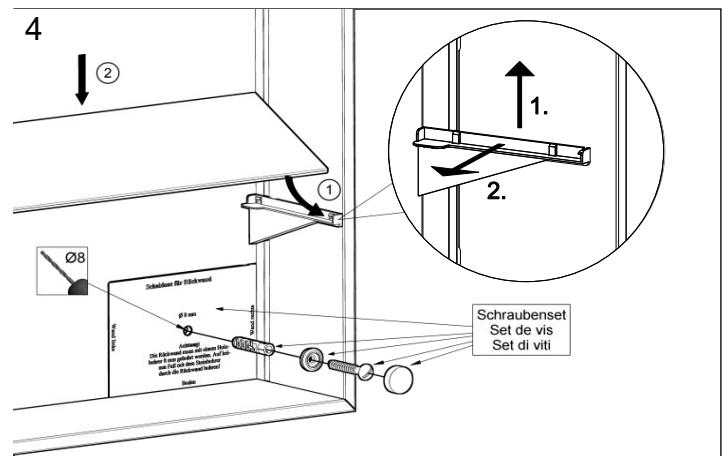

Massskizze / Montageanleitung Wandeinbau Duplex 2.0

Fiche de mesure / Instruction de montage pour l'encastrement Duplex 2.0

Scheda misura / Istruzione di montaggio ad incasso Duplex 2.0

Keller

Alle Masse sind in mm angegeben. / Toutes les mesures sont indiquées en mm. / Tutte le misure sono indicate in mm.