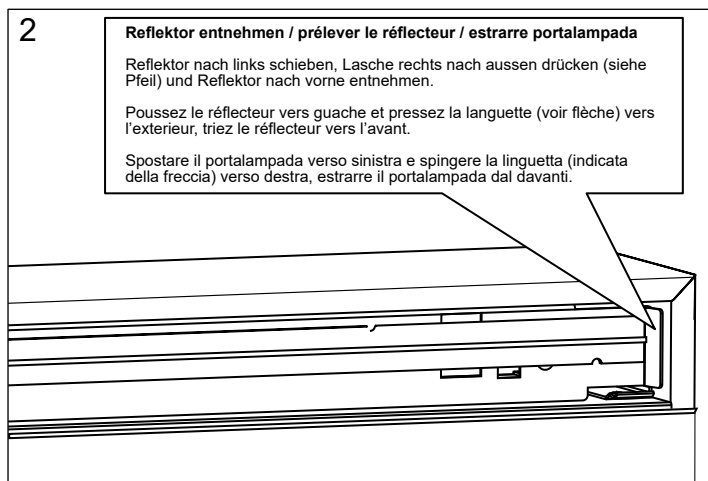

Massskizze / Montageanleitung Wandeinbau Duplex 2.0

Fiche de mesure / Instruction de montage pour l'encastrement Duplex 2.0

Scheda misura / Istruzione di montaggio ad incasso Duplex 2.0

Keller

Alle Masse sind in mm angegeben. / Toutes les mesures sont indiquées en mm. / Tutte le misure sono indicate in mm.