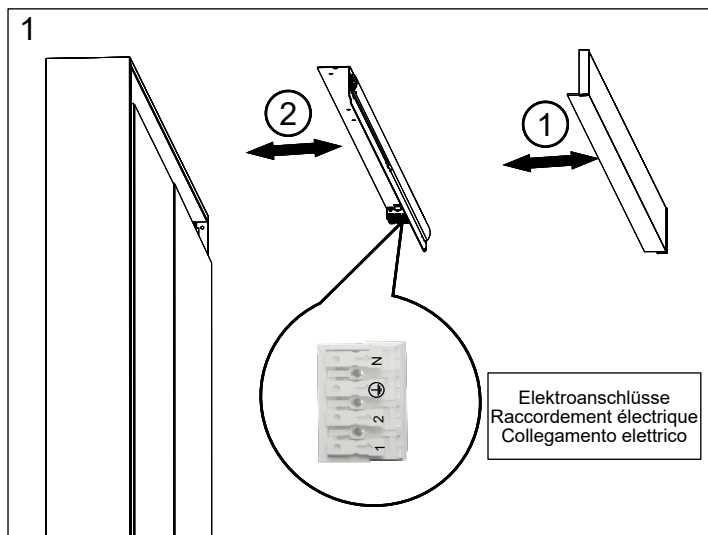

Massskizze / Montageanleitung Wandeinbau Duplex 2.0

Fiche de mesure / Instruction de montage pour l'encastrement Duplex 2.0

Scheda misura / Istruzione di montaggio ad incasso Duplex 2.0

Keller

Alle Masse sind in mm angegeben. / Toutes les mesures sont indiquées en mm. / Tutte le misure sono indicate in mm.