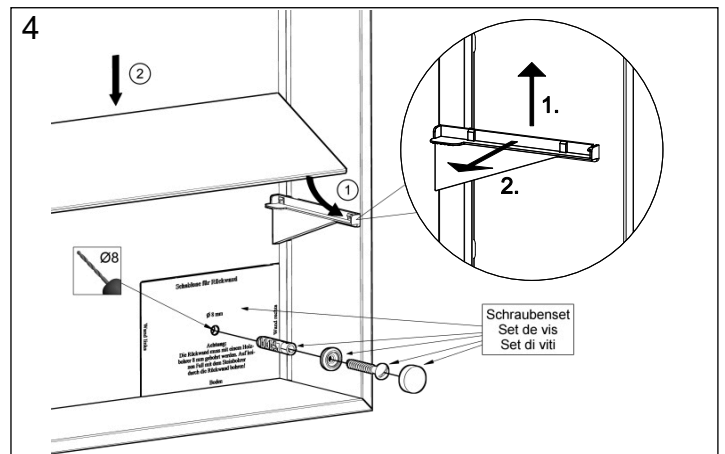

Massskizze / Montageanleitung Duplex 2.0

Fiche de mesure / Instruction de montage Duplex 2.0

Scheda misure / Istruzione di montaggio Duplex 2.0

Keller

Alle Masse sind in mm angegeben. / Toutes les mesures sont indiquées en mm. / Tutte le misure sono indicate in mm.