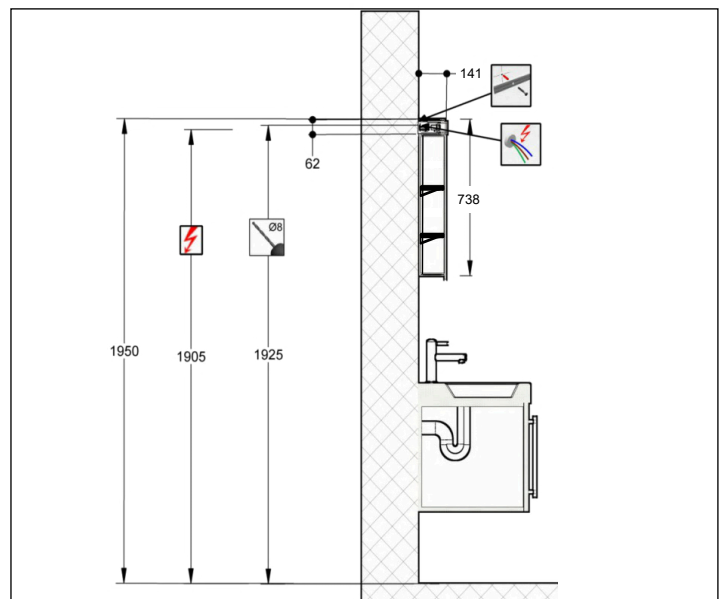

102108 Keller Art. Nr. 320003343	Duplex 2.0 900/30/60/2T Duplex 2.0 900/30/60/2P Duplex 2.0 900/30/60/2P
102109 Keller Art. Nr. 320003413	Duplex 2.0 1000/2T Duplex 2.0 1000/2P Duplex 2.0 1000/2P
102110 Keller Art. Nr. 320003423	Duplex 2.0 1000/3T Duplex 2.0 1000/3P Duplex 2.0 1000/3P
102111 Keller Art. Nr. 320003513	Duplex 2.0 1200/2T Duplex 2.0 1200/2P Duplex 2.0 1200/2P
102112 Keller Art. Nr. 320003523	Duplex 2.0 1200/3T Duplex 2.0 1200/3P Duplex 2.0 1200/3P
102114 Keller Art. Nr. 320003733	Duplex 2.0 1300/2T Duplex 2.0 1300/2P Duplex 2.0 1300/2P
102113 Keller Art. Nr. 320003723	Duplex 2.0 1300/3T Duplex 2.0 1300/3P Duplex 2.0 1300/3P
102115 Keller Art. Nr. 320003813	Duplex 2.0 1500/3T Duplex 2.0 1500/3P Duplex 2.0 1500/3P