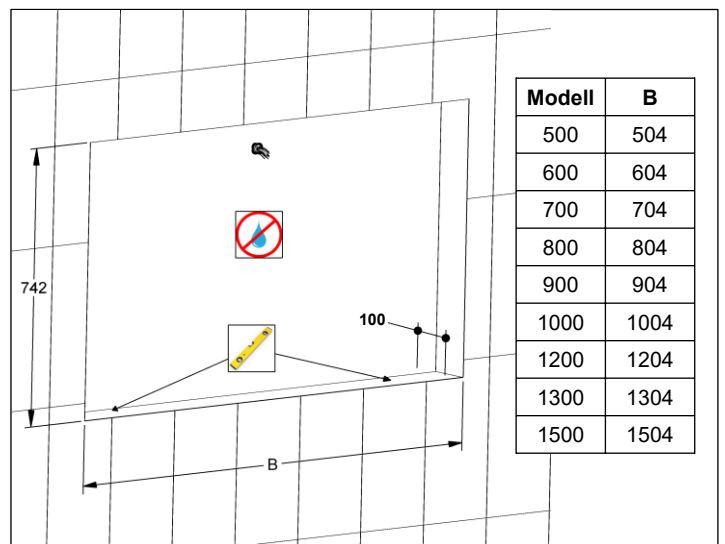

- Die Montage des Spiegelschranks muss durch einen Fachmann im Sanitärbereich erfolgen.
- Arbeiten an den elektrischen Installationen dürfen nur von autorisierten Fachleuten nach den örtlichen Vorschriften ausgeführt werden. Für nicht fachgerechte Installation wird jegliche Haftung abgelehnt.
- Räume mit Badewanne ① oder mit Dusche ① müssen mit einer FI-Schutzeinrichtung (RCD) I $\Delta n = 30\text{mA}$ gesichert sein. Bereich ② mindestens Schutzart IP X4. Bereich ② keine Steckdosen.
- Le montage de l'armoire de toilette doit être effectué par un spécialiste autorisé en équipement sanitaire.
- Les travaux à l'installation électrique ne doivent pas être effectués que par des spécialistes autorisés selon les prescriptions locales. Si l'installation n'est pas faite par un expert nous déclinons toute responsabilité.
- Locaux avec baignoire ① ou douche ① doivent être protégés par un dispositif de protection FI (RCD) I $\Delta n = 30\text{mA}$. Volume ② mind. degré de protection IP X4. Volume ② des prises électriques ne sont pas permises.
- Il montaggio dell'armadietto da bagno deve essere eseguito da personale autorizzato del settore impianti sanitari.
- L'installazione elettrica deve essere eseguita da personale autorizzato secondo le norme vigenti del posto. Se l'installazione non viene eseguita dal personale autorizzato decliniamo ogni responsabilità.
- Ambienti con vasca da bagno ① o doccia ① devono essere protetti con un dispositivo di protezione FI (RCD) I $\Delta n = 30\text{mA}$. Zona ② come minimo sistema di protezione IP X4. Zona ② non sono autorizzate le prese di corrente.