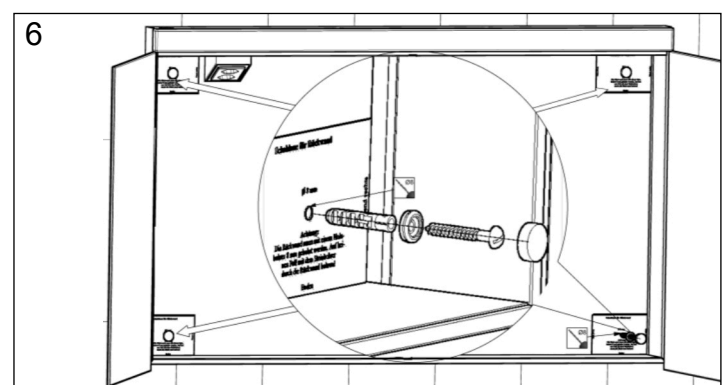

Massskizze / Montageanleitung Wandeinbau Duplex 2.0

Fiche de mesure / Instruction de montage pour l'encastrement Duplex 2.0

Scheda misura / Istruzione di montaggio ad incasso Duplex 2.0

Keller

Alle Masse sind in mm angegeben. / Toutes les mesures sont indiquées en mm. / Tutte le misure sono indicate in mm.