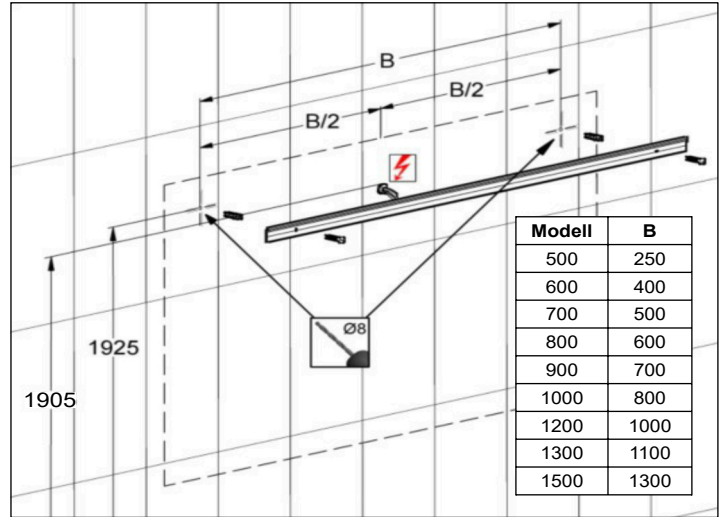

# Massskizze / Montageanleitung Duplex 2.0

Fiche de mesure / Instruction de montage Duplex 2.0  
 Scheda misure / Istruzione di montaggio Duplex 2.0

<b>102104</b> Keller Art. Nr. 320003173	Duplex 2.0 500/1T/BL Duplex 2.0 500/1P/CG Duplex 2.0 500/1P/CS
<b>102105</b> Keller Art. Nr. 320003183	Duplex 2.0 500/1T/BR Duplex 2.0 500/1P/CD Duplex 2.0 500/1P/CD
<b>102088</b> Keller Art. Nr. 320003313	Duplex 2.0 600/1T/BL Duplex 2.0 600/1P/CG Duplex 2.0 600/1P/CS
<b>102089</b> Keller Art. Nr. 320003023	Duplex 2.0 600/1T/BR Duplex 2.0 600/1P/CD Duplex 2.0 600/1P/CD
<b>102090</b> Keller Art. Nr. 320003053	Duplex 2.0 600/2T/STR Duplex 2.0 600/2P/PCD Duplex 2.0 600/2P/PCD
<b>102697</b> Keller Art. Nr. 320003054	Duplex 2.0 600/2T/STL Duplex 2.0 600/2P/PCG Duplex 2.0 600/2P/PCS
<b>102093</b> Keller Art. Nr. 320003063	Duplex 2.0 700/2T/STR Duplex 2.0 700/2P/PCD Duplex 2.0 700/2P/PCD
<b>102698</b> Keller Art. Nr. 320003064	Duplex 2.0 700/2T/STL Duplex 2.0 700/2P/PCG Duplex 2.0 700/2P/PCS
<b>102101</b> Keller Art. Nr. 320003073	Duplex 2.0 800/2T Duplex 2.0 800/2P Duplex 2.0 800/2P
<b>102106</b> Keller Art. Nr. 320003313	Duplex 2.0 900/45/45/2T Duplex 2.0 900/45/45/2P Duplex 2.0 900/45/45/2P
<b>102107</b> Keller Art. Nr. 320003333	Duplex 2.0 900/60/30/2T Duplex 2.0 900/60/30/2P Duplex 2.0 900/60/30/2P