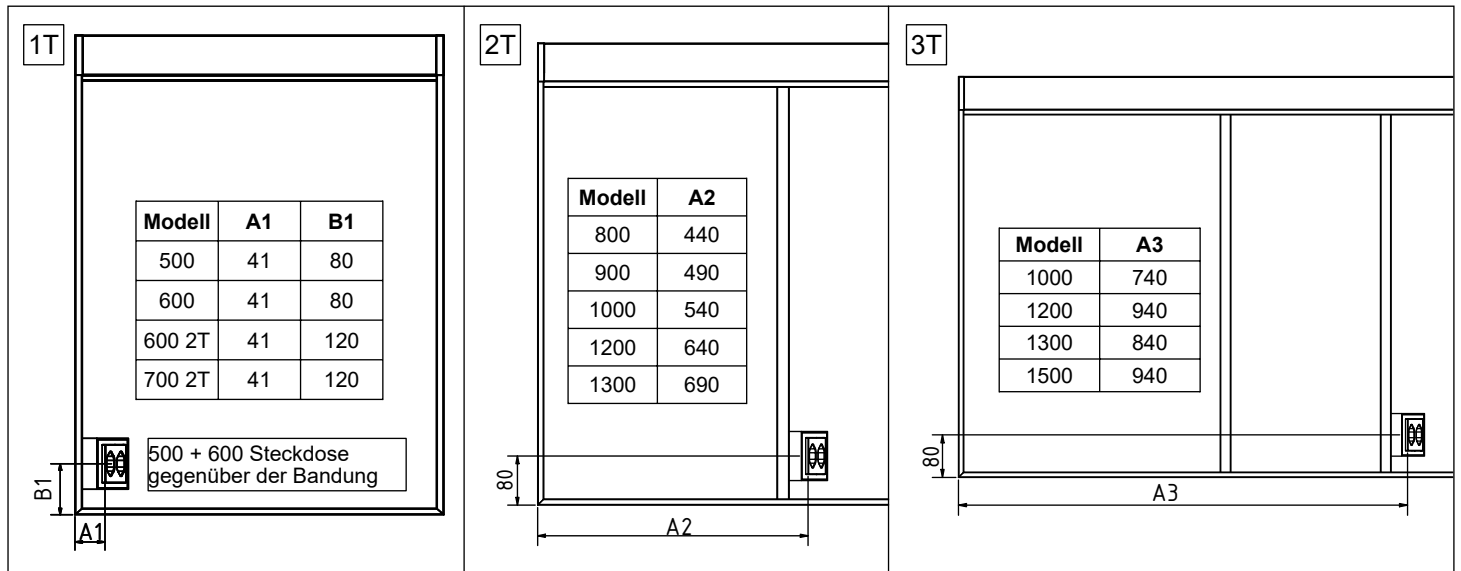

Massskizze / Montageanleitung Duplex 2.0

Fiche de mesure / Instruction de montage Duplex 2.0

Scheda misure / Istruzione di montaggio Duplex 2.0

Keller

Alle Masse sind in mm angegeben. / Toutes les mesures sont indiquées en mm. / Tutte le misure sono indicate in mm.