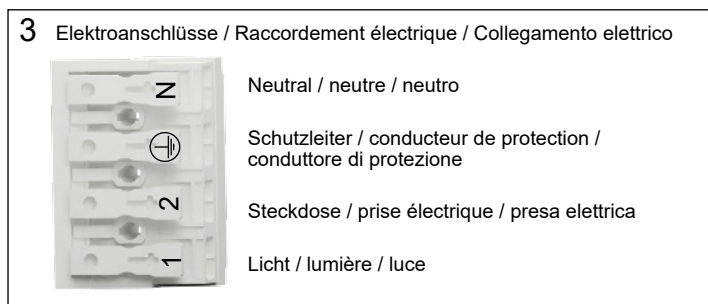

Massskizze / Montageanleitung Wandeinbau Duplex 2.0

Fiche de mesure / Instruction de montage pour l'encastrement Duplex 2.0

Scheda misura / Istruzione di montaggio ad incasso Duplex 2.0

Keller

Alle Masse sind in mm angegeben. / Toutes les mesures sont indiquées en mm. / Tutte le misure sono indicate in mm.