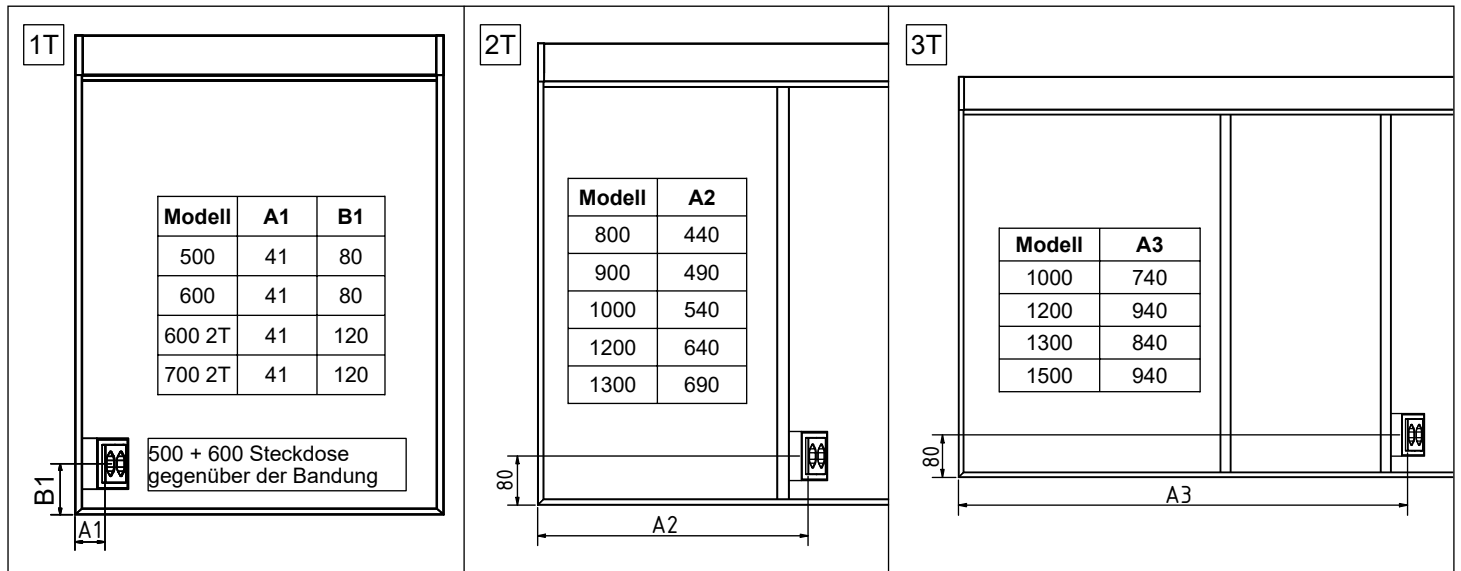

Massskizze / Montageanleitung Wandeinbau Duplex 2.0

Fiche de mesure / Instruction de montage pour l'encastrement Duplex 2.0

Scheda misura / Istruzione di montaggio ad incasso Duplex 2.0

Keller

Alle Masse sind in mm angegeben. / Toutes les mesures sont indiquées en mm. / Tutte le misure sono indicate in mm.