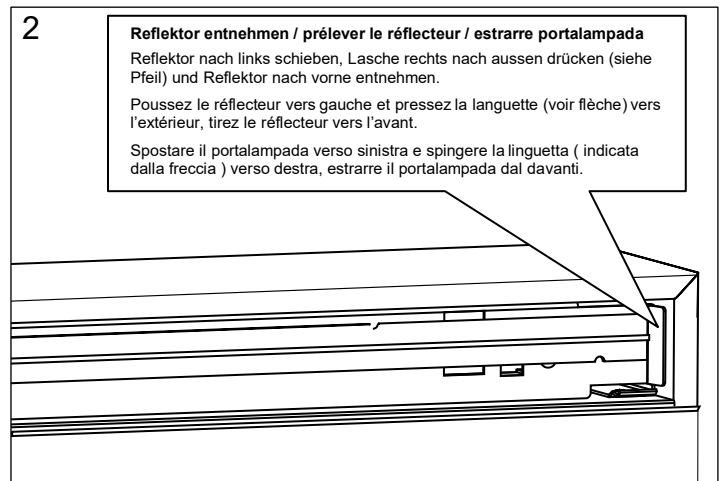

Massskizze / Montageanleitung Duplex 2.0

Fiche de mesure / Instruction de montage Duplex 2.0

Scheda misure / Istruzione di montaggio Duplex 2.0

Keller

Alle Masse sind in mm angegeben. / Toutes les mesures sont indiquées en mm. / Tutte le misure sono indicate in mm.