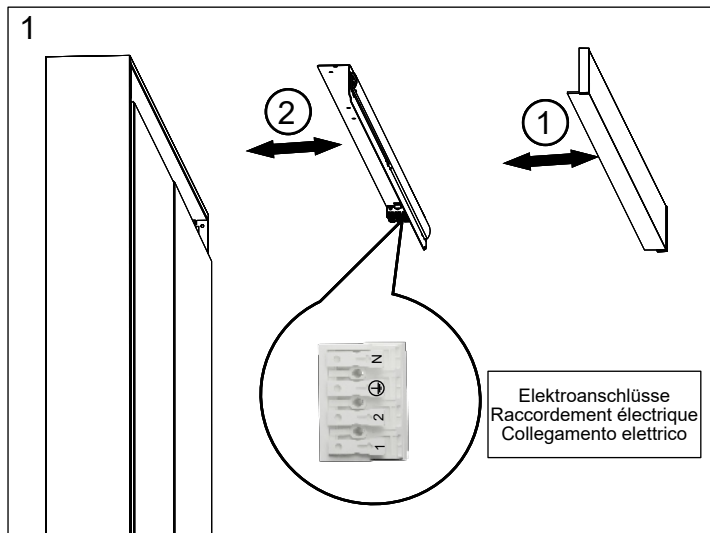

Massskizze / Montageanleitung Duplex 2.0

Fiche de mesure / Instruction de montage Duplex 2.0

Scheda misure / Istruzione di montaggio Duplex 2.0

Keller

Alle Masse sind in mm angegeben. / Toutes les mesures sont indiquées en mm. / Tutte le misure sono indicate in mm.