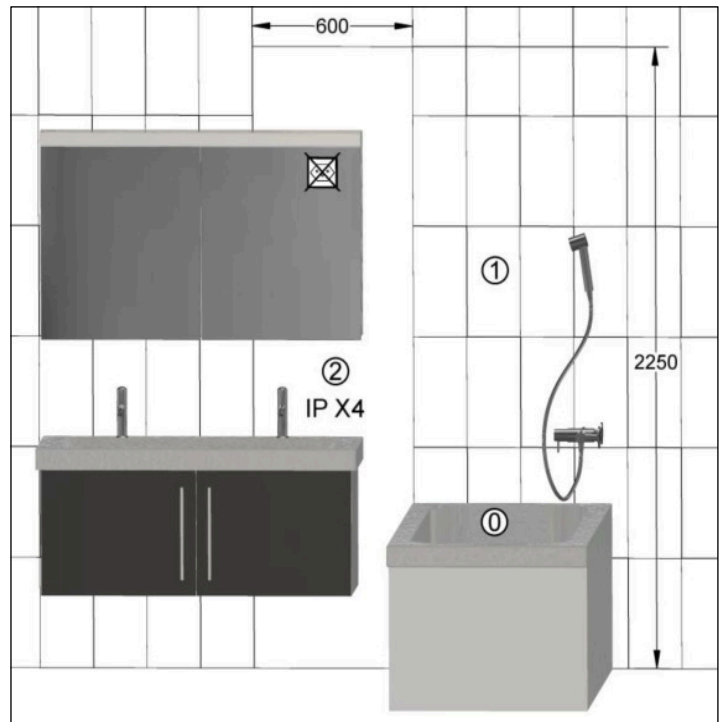

102108 Keller Art. Nr. 320003343	Duplex 2.0 900/30/60/2T Duplex 2.0 900/30/60/2P Duplex 2.0 900/30/60/2P
102109 Keller Art. Nr. 320003413	Duplex 2.0 1000/2T Duplex 2.0 1000/2P Duplex 2.0 1000/2P
102110 Keller Art. Nr. 320003423	Duplex 2.0 1000/3T Duplex 2.0 1000/3P Duplex 2.0 1000/3P
102111 Keller Art. Nr. 320003513	Duplex 2.0 1200/2T Duplex 2.0 1200/2P Duplex 2.0 1200/2P
102112 Keller Art. Nr. 320003523	Duplex 2.0 1200/3T Duplex 2.0 1200/3P Duplex 2.0 1200/3P
102114 Keller Art. Nr. 320003733	Duplex 2.0 1300/2T Duplex 2.0 1300/2P Duplex 2.0 1300/2P
102113 Keller Art. Nr. 320003723	Duplex 2.0 1300/3T Duplex 2.0 1300/3P Duplex 2.0 1300/3P
102115 Keller Art. Nr. 320003813	Duplex 2.0 1500/3T Duplex 2.0 1500/3P Duplex 2.0 1500/3P