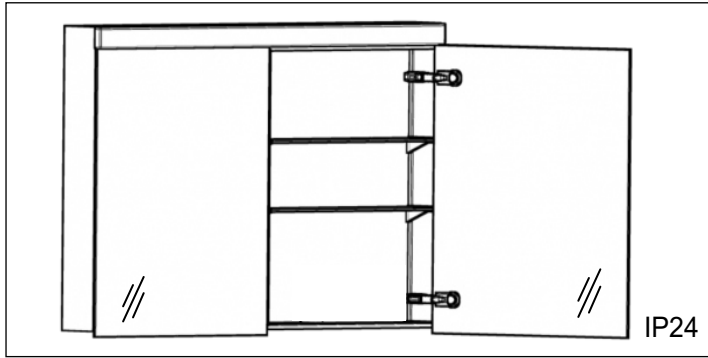

# Massskizze / Montageanleitung Duplex 2.0

Fiche de mesure / Instruction de montage Duplex 2.0  
 Scheda misure / Istruzione di montaggio Duplex 2.0

<b>102104</b> Keller Art. Nr. 320003173	Duplex 2.0 500/1T/BL Duplex 2.0 500/1P/CG Duplex 2.0 500/1P/CS
<b>102105</b> Keller Art. Nr. 320003183	Duplex 2.0 500/1T/BR Duplex 2.0 500/1P/CD Duplex 2.0 500/1P/CD
<b>102088</b> Keller Art. Nr. 320003313	Duplex 2.0 600/1T/BL Duplex 2.0 600/1P/CG Duplex 2.0 600/1P/CS
<b>102089</b> Keller Art. Nr. 320003023	Duplex 2.0 600/1T/BR Duplex 2.0 600/1P/CD Duplex 2.0 600/1P/CD
<b>102090</b> Keller Art. Nr. 320003053	Duplex 2.0 600/2T/STR Duplex 2.0 600/2P/PCD Duplex 2.0 600/2P/PCD
<b>102697</b> Keller Art. Nr. 320003054	Duplex 2.0 600/2T/STL Duplex 2.0 600/2P/PCG Duplex 2.0 600/2P/PCS
<b>102093</b> Keller Art. Nr. 320003063	Duplex 2.0 700/2T/STR Duplex 2.0 700/2P/PCD Duplex 2.0 700/2P/PCD
<b>102698</b> Keller Art. Nr. 320003064	Duplex 2.0 700/2T/STL Duplex 2.0 700/2P/PCG Duplex 2.0 700/2P/PCS
<b>102101</b> Keller Art. Nr. 320003073	Duplex 2.0 800/2T Duplex 2.0 800/2P Duplex 2.0 800/2P
<b>102106</b> Keller Art. Nr. 320003313	Duplex 2.0 900/45/45/2T Duplex 2.0 900/45/45/2P Duplex 2.0 900/45/45/2P
<b>102107</b> Keller Art. Nr. 320003333	Duplex 2.0 900/60/30/2T Duplex 2.0 900/60/30/2P Duplex 2.0 900/60/30/2P