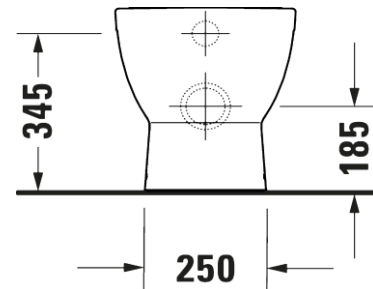

Artikel		1. Ausgabe	
Article	102834	1. Edition	3-2025
Articolo		1. Edizione	
Art. No	20360900002	Mut.	

Standklosett D-CODE
 Cuvette au sol D-CODE
 Vaso a pavimento D-CODE

Maße in mm	A	Z
Druckspüler (Spülrohr- kröpfung 30)	185	145
Spülkasten (bei Ausladung von 140)	225	185

Les dimensions en millimètre s'entendent sous réserve des tolérances d'usine, d'éventuelles modifications ultérieures, de même que de nouvelles possibilités de montage. La responsabilité ne peut être engagée en cas de cotes manquantes ou erronées (CD art. 100).

Le dimensioni in millimetri s'intendono fatte salve le tolleranze di fabbricazione, le eventuali modifiche successive e le ulteriori alternative di montaggio. Si declina qualsiasi responsabilità per le conseguenze legate a dimensioni errate o incomplete (art. 100 CO).