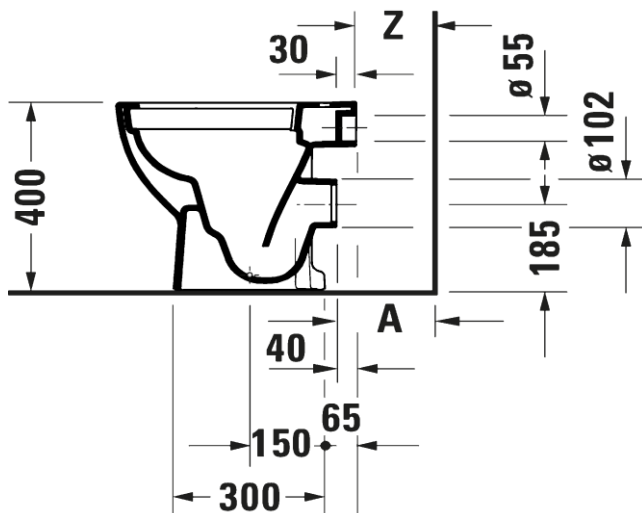

Artikel		1. Ausgabe	
Article	102834	1. Edition	3-2025
Articolo		1. Edizione	
Art. No	20360900002	Mut.	

Standklosett D-CODE
 Cuvette au sol D-CODE
 Vaso a pavimento D-CODE

Maße in mm	A	Z
Druckspüler (Spülrohr- kröpfung 30)	185	145
Spülkasten (bei Ausladung von 140)	225	185

Les dimensions en millimètre s'entendent sous réserve des tolérances d'usine, d'éventuelles modifications ultérieures, de même que de nouvelles possibilités de montage. La responsabilité ne peut être engagée en cas de cotes manquantes ou erronées (CD art. 100).

Le dimensioni in millimetri s'intendono fatte salve le tolleranze di fabbricazione, le eventuali modifiche successive e le ulteriori alternative di montaggio. Si declina qualsiasi responsabilità per le conseguenze legate a dimensioni errate o incomplete (art. 100 CO).