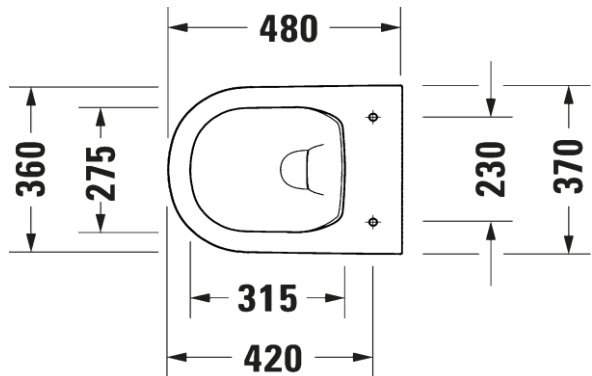

Artikel		1. Ausgabe	
Article	102834	1. Edition	3-2025
Articolo		1. Edizione	
Art. No	20360900002	Mut.	

Standklosett D-CODE
 Cuvette au sol D-CODE
 Vaso a pavimento D-CODE

Maße in mm	A	Z
Druckspüler (Spülrohr- kröpfung 30)	185	145
Spülkasten (bei Ausladung von 140)	225	185

Les dimensions en millimètre s'entendent sous réserve des tolérances d'usine, d'éventuelles modifications ultérieures, de même que de nouvelles possibilités de montage. La responsabilité ne peut être engagée en cas de cotes manquantes ou erronées (CD art. 100).

Le dimensioni in millimetri s'intendono fatte salve le tolleranze di fabbricazione, le eventuali modifiche successive e le ulteriori alternative di montaggio. Si declina qualsiasi responsabilità per le conseguenze legate a dimensioni errate o incomplete (art. 100 CO).