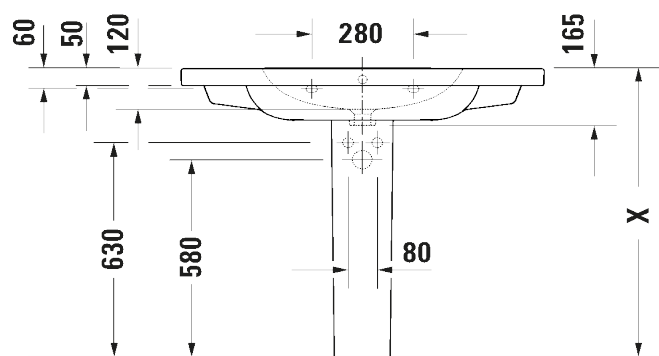

Artikel	102845	1. Ausgabe	3-2025
Article		1. Edition	
Articolo		1. Edizione	
Art. No	23991000002	Mut.	

Waschtisch D-Code

Lavabo D-Code

Lavabo D-Code

DURAVIT

Die Massangaben in Millimeter verstehen sich unter dem Vorbehalt der Werkstoleranzen, eventuell späterer Änderungen sowie weiterer Montagemöglichkeiten. Die Haftung für Folgen fehlerhafter oder unvollständiger Massangaben ist ausgeschlossen (Art. 100 OR).

Les dimensions en millimètre s'entendent sous réserve des tolérances d'usine, d'éventuelles modifications ultérieures, de même que de nouvelles possibilités de montage. La responsabilité ne peut être engagée en cas de cotes manquantes ou erronées (CD art. 100).

Le dimensioni in millimetri s'intendono fatte salve le tolleranze di fabbricazione, le eventuali modifiche successive e le ulteriori alternative di montaggio. Si declina qualsiasi responsabilità per le conseguenze legate a dimensioni errate o incomplete (art. 100 CO).