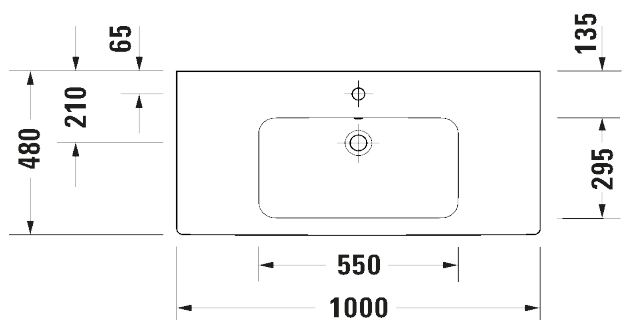

Artikel	102845	1. Ausgabe	3-2025
Article		1. Edition	
Articolo		1. Edizione	
Art. No	23991000002	Mut.	

Waschtisch D-Code

Lavabo D-Code

Lavabo D-Code

DURAVIT

Die Massangaben in Millimeter verstehen sich unter dem Vorbehalt der Werkstoleranzen, eventuell späterer Änderungen sowie weiterer Montagemöglichkeiten. Die Haftung für Folgen fehlerhafter oder unvollständiger Massangaben ist ausgeschlossen (Art. 100 OR).

Les dimensions en millimètre s'entendent sous réserve des tolérances d'usine, d'éventuelles modifications ultérieures, de même que de nouvelles possibilités de montage. La responsabilité ne peut être engagée en cas de cotes manquantes ou erronées (CD art. 100).

Le dimensioni in millimetri s'intendono fatte salve le tolleranze di fabbricazione, le eventuali modifiche successive e le ulteriori alternative di montaggio. Si declina qualsiasi responsabilità per le conseguenze legate a dimensioni errate o incomplete (art. 100 CO).