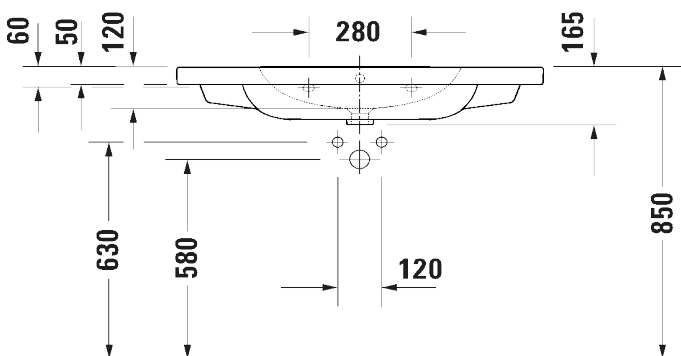

Artikel	102845	1. Ausgabe	3-2025
Article		1. Edition	
Articolo		1. Edizione	
Art. No	23991000002	Mut.	

Waschtisch D-Code

Lavabo D-Code

Lavabo D-Code

DURAVIT

Die Massangaben in Millimeter verstehen sich unter dem Vorbehalt der Werkstoleranzen, eventuell späterer Änderungen sowie weiterer Montagemöglichkeiten. Die Haftung für Folgen fehlerhafter oder unvollständiger Massangaben ist ausgeschlossen (Art. 100 OR).

Les dimensions en millimètre s'entendent sous réserve des tolérances d'usine, d'éventuelles modifications ultérieures, de même que de nouvelles possibilités de montage. La responsabilité ne peut être engagée en cas de cotes manquantes ou erronées (CD art. 100).

Le dimensioni in millimetri s'intendono fatte salve le tolleranze di fabbricazione, le eventuali modifiche successive e le ulteriori alternative di montaggio. Si declina qualsiasi responsabilità per le conseguenze legate a dimensioni errate o incomplete (art. 100 CO).