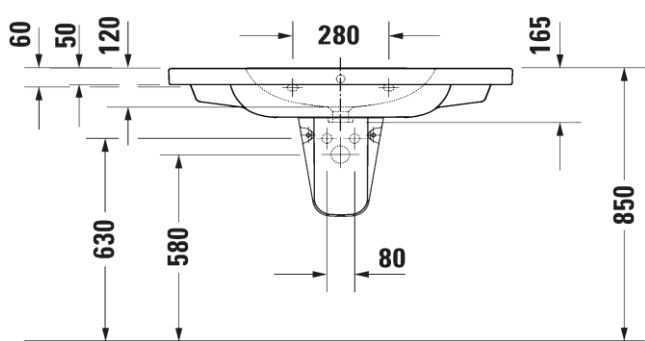

Artikel	102845	1. Ausgabe	3-2025
Article		1. Edition	
Articolo		1. Edizione	
Art. No	23991000002	Mut.	

Waschtisch D-Code

Lavabo D-Code

Lavabo D-Code

DURAVIT

Die Massangaben in Millimeter verstehen sich unter dem Vorbehalt der Werkstoleranzen, eventuell späterer Änderungen sowie weiterer Montagemöglichkeiten. Die Haftung für Folgen fehlerhafter oder unvollständiger Massangaben ist ausgeschlossen (Art. 100 OR).

Les dimensions en millimètre s'entendent sous réserve des tolérances d'usine, d'éventuelles modifications ultérieures, de même que de nouvelles possibilités de montage. La responsabilité ne peut être engagée en cas de cotes manquantes ou erronées (CD art. 100).

Le dimensioni in millimetri s'intendono fatte salve le tolleranze di fabbricazione, le eventuali modifiche successive e le ulteriori alternative di montaggio. Si declina qualsiasi responsabilità per le conseguenze legate a dimensioni errate o incomplete (art. 100 CO).