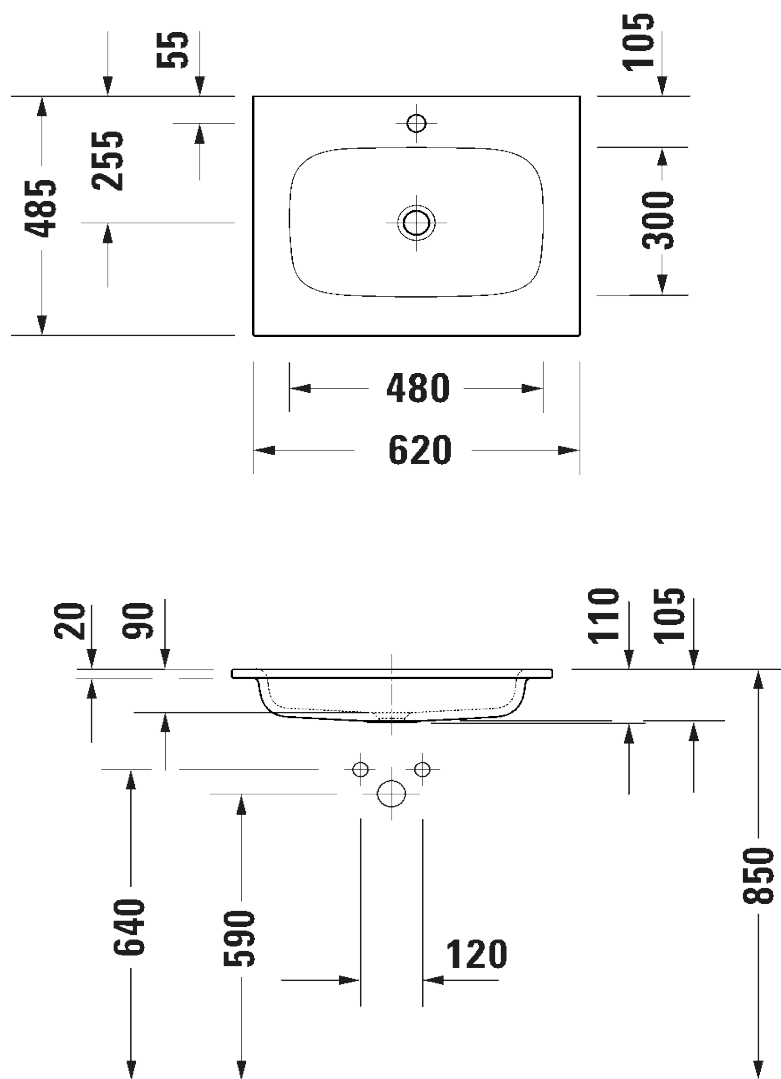

Artikel		1. Ausgabe	
Article	102883	1. Edition	3-2025
Articolo		1. Edizione	
Art. No	2650003200	Mut.	

Waschtisch Svida

Lavabo Svida

Lavabo Svida

Die Massangaben in Millimeter verstehen sich unter dem Vorbehalt der Werkstoleranzen, eventuell späterer Änderungen sowie weiterer Montagemöglichkeiten. Die Haftung für Folgen fehlerhafter oder unvollständiger Massangaben ist ausgeschlossen (Art. 100 OR).

Les dimensions en millimètre s'entendent sous réserve des tolérances d'usine, d'éventuelles modifications ultérieures, de même que de nouvelles possibilités de montage. La responsabilité ne peut être engagée en cas de cotes manquantes ou erronées (CD art. 100).

Le dimensioni in millimetri s'intendono fatte salve le tolleranze di fabbricazione, le eventuali modifiche successive e le ulteriori alternative di montaggio. Si declina qualsiasi responsabilità per le conseguenze legate a dimensioni errate o incomplete (art. 100 CO).