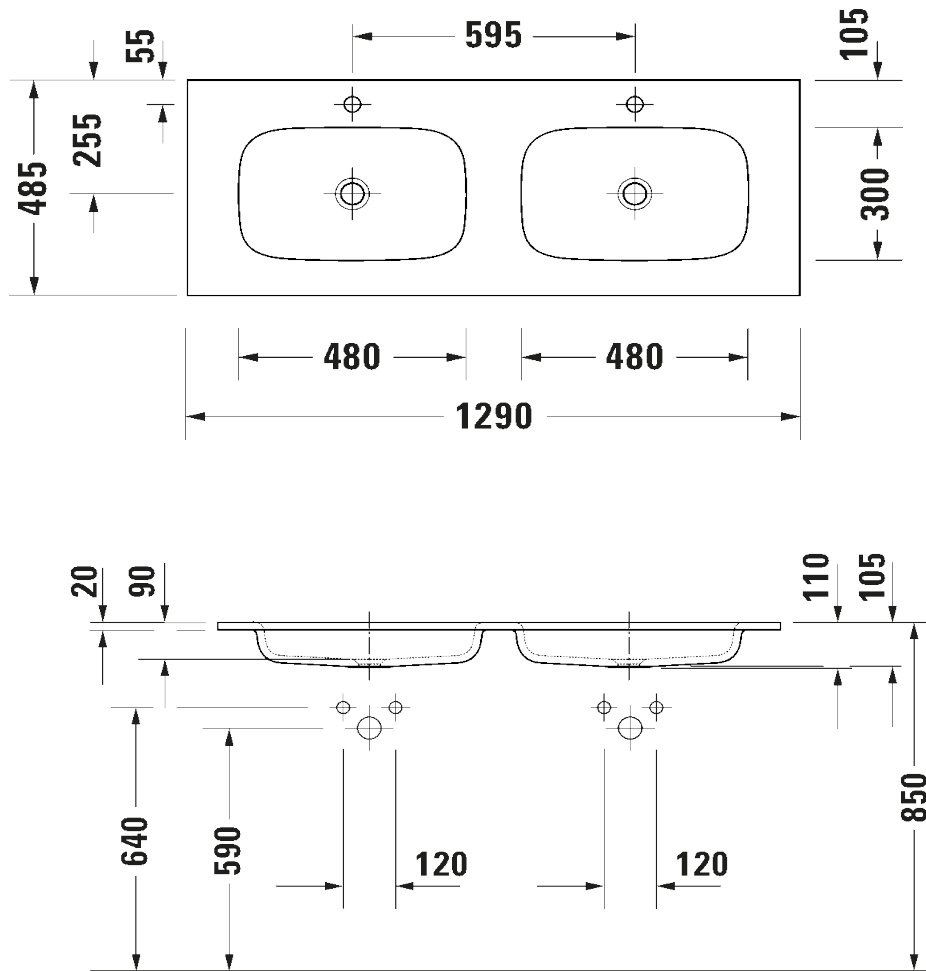

| | | |
|----------|-------------------|--------------------------|
| Artikel | | 1. Ausgabe |
| Article | 102887 | 1. Edition 3-2025 |
| Articolo | | 1. Edizione |
| Art. No | 2650043200 | Mut. |

Doppelwaschtisch Sivida
Lavabo double Sivida
Lavabo doppio Sivida

Die Massangaben in Millimeter verstehen sich unter dem Vorbehalt der Werkstoleranzen, eventuell späterer Änderungen sowie weiterer Montagemöglichkeiten. Die Haftung für Folgen fehlerhafter oder unvollständiger Massangaben ist ausgeschlossen (Art. 100 OR).

Les dimensions en millimètre s'entendent sous réserve des tolérances d'usine, d'éventuelles modifications ultérieures, de même que de nouvelles possibilités de montage. La responsabilité ne peut être engagée en cas de cotes manquantes ou erronées (CD art. 100).

Le dimensioni in millimetri si intendono fatte salve le tolleranze di fabbricazione, le eventuali modifiche successive e le ulteriori alternative di montaggio. Si declina qualsiasi responsabilità per le conseguenze legate a dimensioni errate o incomplete (art. 100 CO).