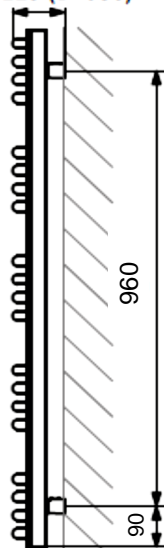

Artikel	103223	1. Ausgabe	
Article		1. Edition	5-2025
Articolo		1. Edizione	
Art. No	1.SZT.60000	Mut.	

**Badheizkörper Zora**  
**Radiateur de bain Zora**  
**Radiatore da bagno Zora**

**ROMAY**

104÷112 (B=400, 436)  
 108÷116 (B=486, 500, 536)  
 113÷121 (B=586, 600, 636)  
 117÷125 (B=686)

Die Massangaben in Millimeter verstehen sich unter dem Vorbehalt der Werkstoleranzen, eventuell späterer Änderungen sowie weiterer Montagemöglichkeiten. Die Haftung für Folgen fehlerhafter oder unvollständiger Massangaben ist ausgeschlossen (Art. 100 OR).

*Les dimensions en millimètre s'entendent sous réserve des tolérances d'usine, d'éventuelles modifications ultérieures, de même que de nouvelles possibilités de montage. La responsabilité ne peut être engagée en cas de cotes manquantes ou erronées (CD art. 100).*

Le dimensioni in millimetri si intendono fatte salve le tolleranze di fabbricazione, le eventuali modifiche successive e le ulteriori alternative di montaggio. Si declina qualsiasi responsabilità per le conseguenze legate a dimensioni errate o incomplete (art. 100 CO).