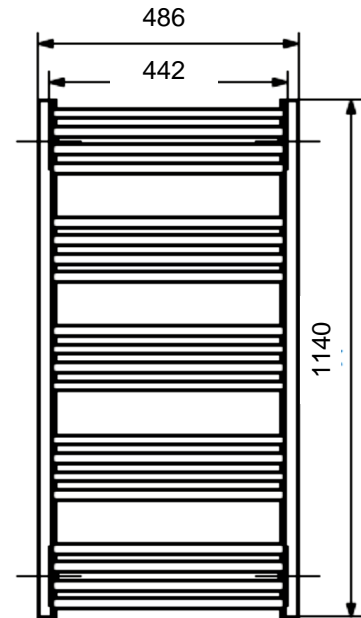

Artikel	103223	1. Ausgabe	
Article		1. Edition	5-2025
Articolo		1. Edizione	
Art. No	1.SZT.60000	Mut.	

**Badheizkörper Zora**  
**Radiateur de bain Zora**  
**Radiatore da bagno Zora**

**ROMAY**

104÷112 (B=400, 436)  
 108÷116 (B=486, 500, 536)  
 113÷121 (B=586, 600, 636)  
 117÷125 (B=686)

*Les dimensions en millimètre s'entendent sous réserve des tolérances d'usine, d'éventuelles modifications ultérieures, de même que de nouvelles possibilités de montage. La responsabilité ne peut être engagée en cas de cotes manquantes ou erronées (CD art. 100).*

Le dimensioni in millimetri si intendono fatte salve le tolleranze di fabbricazione, le eventuali modifiche successive e le ulteriori alternative di montaggio. Si declina qualsiasi responsabilità per le conseguenze legate a dimensioni errate o incomplete (art. 100 CO).