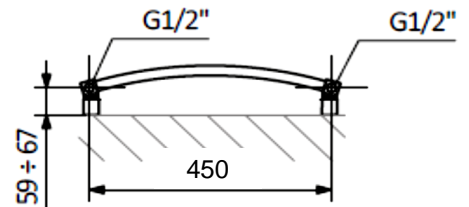

Artikel	103223	1. Ausgabe	
Article		1. Edition	5-2025
Articolo		1. Edizione	
Art. No	1.SZT.60000	Mut.	

**Badheizkörper Zora**  
**Radiateur de bain Zora**  
**Radiatore da bagno Zora**

**ROMAY**

104÷112 (B=400, 436)  
 108÷116 (B=486, 500, 536)  
 113÷121 (B=586, 600, 636)  
 117÷125 (B=686)

*Les dimensions en millimètre s'entendent sous réserve des tolérances d'usine, d'éventuelles modifications ultérieures, de même que de nouvelles possibilités de montage. La responsabilité ne peut être engagée en cas de cotes manquantes ou erronées (CD art. 100).*