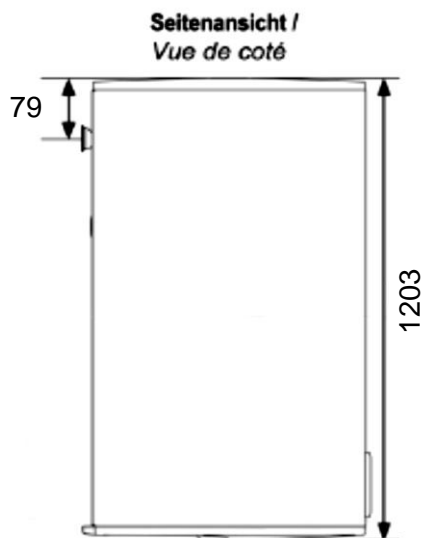

Artikel		1. Ausgabe	
Article	<b>103609</b>	1. Edition	<b>4-2025</b>
Articolo		1. Edizione	
Art. No	<b>871232</b>	<b>Mut.</b>	
<b>Wandboiler ATLANTIC Cube Steatite Wi-Fi 150 W</b>			
<b>Chauffe-eau mural ATLANTIC Cube Steatite Wi-Fi 150 W</b>			
<b>Caldaia murale ATLANTIC Cube Steatite Wi-Fi 150 W</b>			

*Les dimensions en millimètre s'entendent sous réserve des tolérances d'usine, d'éventuelles modifications ultérieures, de même que de nouvelles possibilités de montage. La responsabilité ne peut être engagée en cas de cotes manquantes ou erronées (CD art. 100).*

Le dimensioni in millimetri si intendono fatte salve le tolleranze di fabbricazione, le eventuali modifiche successive e le ulteriori alternative di montaggio. Si declina qualsiasi responsabilità per le conseguenze legate a dimensioni errate o incomplete (art. 100 CO).