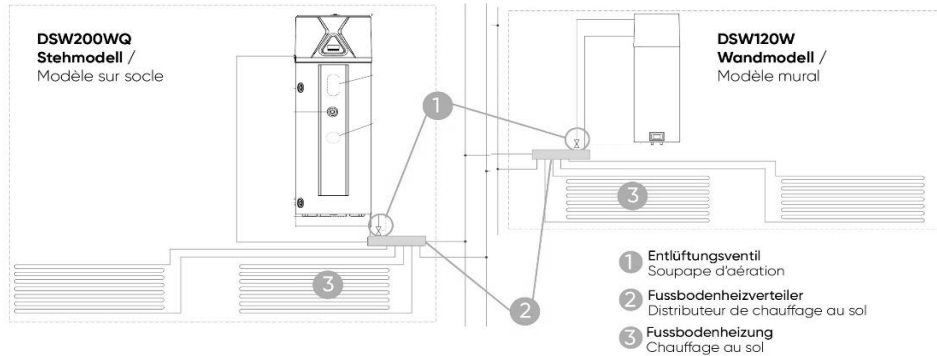

Artikel	1. Ausgabe	
Article	103610	1. Edition 4-2025
Articolo		1. Edizione
Art. No	800069	Mut.

Wärmepumpenboiler ATLANTIC Sanistage Booster
Chauffe-eau pompe à chaleur ATLANTIC Sanistage Booster
Caldaia a pompa di calore ATLANTIC Sanistage Booster

Oben an den Heizwasseranschlüssen muss ein Entlüftungsventil angeschlossen werden:
 Une vanne de purge doit être raccordée en haut des raccords d'eau de chauffage :

Die Massangaben in Millimeter verstehen sich unter dem Vorbehalt der Werkstoleranzen, eventuell späterer Änderungen sowie weiterer Montagemöglichkeiten. Die Haftung für Folgen fehlerhafter oder unvollständiger Massangaben ist ausgeschlossen (Art. 100 OR).

Les dimensions en millimètre s'entendent sous réserve des tolérances d'usine, d'éventuelles modifications ultérieures, de même que de nouvelles possibilités de montage. La responsabilité ne peut être engagée en cas de cotes manquantes ou erronées (CD art. 100).