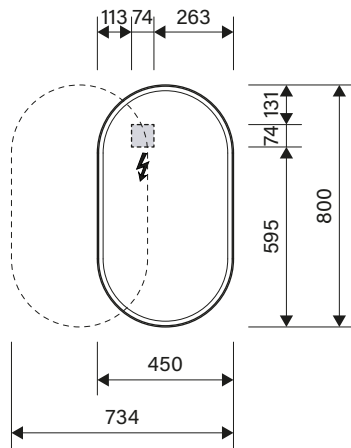

Artikel	1. Ausgabe	
Article	1. Edition	04-2025
Articolo	1. Edizione	

Art. No	221.045.00.XX	Mut.
---------	----------------------	-------------

Spiegelschrank Schneider FLOAT D2W
Armoire de toilette Schneider FLOAT D2W
Armadietto da bagno Schneider FLOAT D2W

Schneider
my swiss mirror

Die Massangaben in mm verstehen sich unter dem Vorbehalt der Werkstoleranzen, eventuell späterer Änderungen sowie weiterer Montagemöglichkeiten. Die Haftung für Folgen fehlerhafter oder unvollständiger Massangaben ist ausgeschlossen. (Art. 100 OR).

Les dimensions en mm s'entendent sous réserve des tolérances d'usine, d'éventuelles modifications ultérieures, de même que de nouvelles possibilités de montage. La responsabilité ne peut être engagée en cas de cotes manquantes ou erronées (CD art. 100).

Le dimensioni in mm s'intendono fatte salve le tolleranze di fabbricazione, le eventuali modifiche successive e le ulteriori alternative di montaggio. Si declina qualsiasi responsabilità per le conseguenze legate a dimensioni errate o incomplete (art. 100 CO).