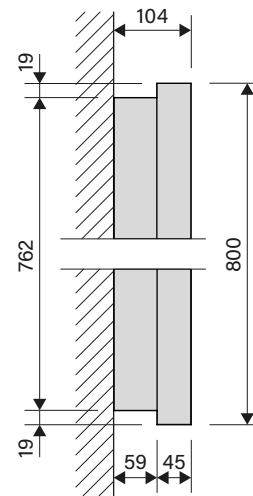

Artikel	1. Ausgabe	
Article	1. Edition	04-2025
Articolo	1. Edizione	

Art. No	221.045.00.XX	Mut.
---------	----------------------	-------------

Spiegelschrank Schneider FLOAT D2W
Armoire de toilette Schneider FLOAT D2W
Armadietto da bagno Schneider FLOAT D2W

Schneider
my swiss mirror

Die Massangaben in mm verstehen sich unter dem Vorbehalt der Werkstoleranzen, eventuell späterer Änderungen sowie weiterer Montagemöglichkeiten. Die Haftung für Folgen fehlerhafter oder unvollständiger Massangaben ist ausgeschlossen. (Art. 100 OR).

Les dimensions en mm s'entendent sous réserve des tolérances d'usine, d'éventuelles modifications ultérieures, de même que de nouvelles possibilités de montage. La responsabilité ne peut être engagée en cas de cotes manquantes ou erronées (CD art. 100).

Le dimensioni in mm s'intendono fatte salve le tolleranze di fabbricazione, le eventuali modifiche successive e le ulteriori alternative di montaggio. Si declina qualsiasi responsabilità per le conseguenze legate a dimensioni errate o incomplete (art. 100 CO).