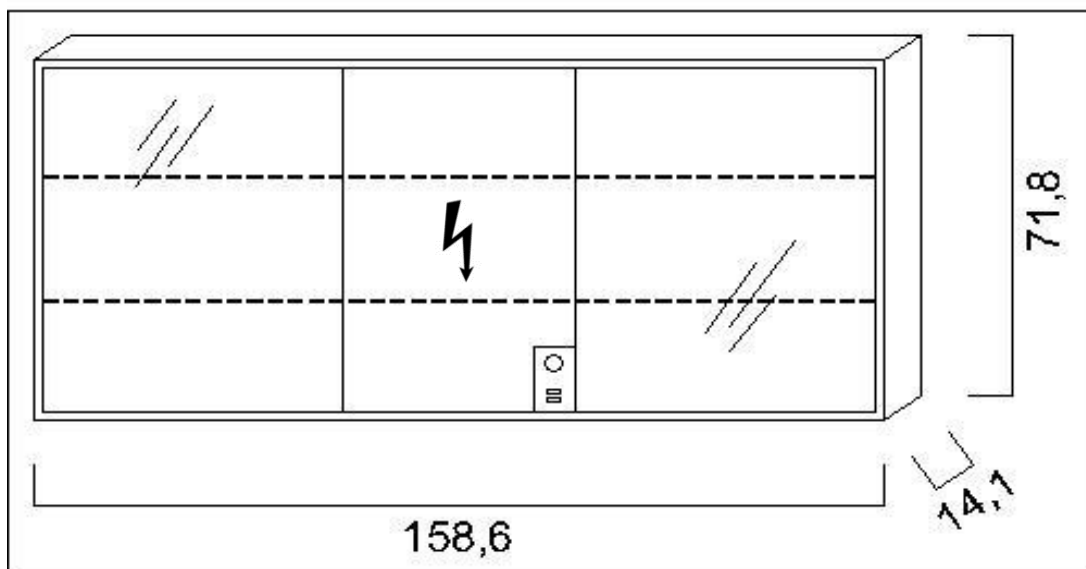

Artikel		1. Ausgabe	
Article	103901	1. Edition	4-2025
Articolo		1. Edizione	
Art. No	102857	Mut.	

Spiegelschrank ELITA
Armoire de toilette ELITA
Armadietto da bagno ELITA

Die Massangaben in cm verstehen sich unter dem Vorbehalt der Werkstoleranzen, eventuell späterer Änderungen sowie weiterer Montagemöglichkeiten. Die Haftung für Folgen fehlerhafter oder unvollständiger Massangaben ist ausgeschlossen (Art. 100 OR).

Les dimensions en cm s'entendent sous réserve des tolérances d'usine, d'éventuelles modifications ultérieures, de même que de nouvelles possibilités de montage. La responsabilité ne peut être engagée en cas de cotes manquantes ou erronées (CD art. 100).

Le dimensioni in cm s'intendono fatte salve le tolleranze di fabbricazione, le eventuali modifiche successive e le ulteriori alternative di montaggio. Si declina qualsiasi responsabilità per le conseguenze legate a dimensioni errate o incomplete (art. 100 CO).