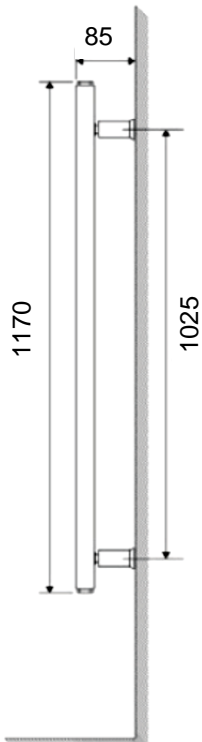

Artikel	1. Ausgabe	
Article	104084	1. Edition 5-2025
Articolo		1. Edizione

Art. No	833955	Mut.
Badheizkörper DORIS 2012 hydraulisch		
Radiateur de bain DORIS 2012 hydraulique		
Radiatore da bagno DORIS 2012 idraulico		

"Beispielschema"
"exemple de schéma"
"schema di esempio"

521W

Die Massangaben in Millimeter verstehen sich unter dem Vorbehalt der Werkstoleranzen, eventuell späterer Änderungen sowie weiterer Montagemöglichkeiten. Die Haftung für Folgen fehlerhafter oder unvollständiger Massangaben ist ausgeschlossen (Art. 100 OR).

Les dimensions en millimètre s'entendent sous réserve des tolérances d'usine, d'éventuelles modifications ultérieures, de même que de nouvelles possibilités de montage. La responsabilité ne peut être engagée en cas de cotes manquantes ou erronées (CD art. 100).

Le dimensioni in millimetri s'intendono fatte salve le tolleranze di fabbricazione, le eventuali modifiche successive e le ulteriori alternative di montaggio. Si declina qualsiasi responsabilità per le conseguenze legate a dimensioni errate o incomplete (art. 100 CO).