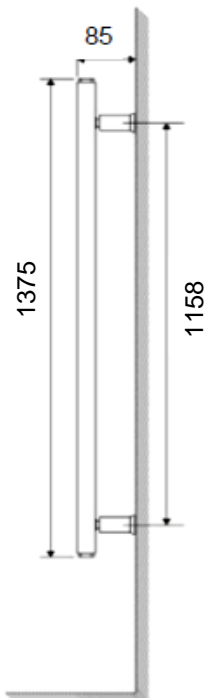

Artikel	104087	1. Ausgabe	5-2025
Article		1. Edition	
Articolo		1. Edizione	
Art. No	833953	Mut.	
Badheizkörper DORIS 2012 hydraulisch			
Radiateur de bain DORIS 2012 hydraulique			
Radiatore da bagno DORIS 2012 idraulico			

"Beispielschema"
 "exemple de schéma"
 "schema di esempio"

516W

Die Massangaben in Millimeter verstehen sich unter dem Vorbehalt der Werkstoleranzen, eventuell späterer Änderungen sowie weiterer Montagemöglichkeiten. Die Haftung für Folgen fehlerhafter oder unvollständiger Massangaben ist ausgeschlossen (Art. 100 OR).

Les dimensions en millimètre s'entendent sous réserve des tolérances d'usine, d'éventuelles modifications ultérieures, de même que de nouvelles possibilités de montage. La responsabilité ne peut être engagée en cas de cotes manquantes ou erronées (CD art. 100).

Le dimensioni in millimetri s'intendono fatte salve le tolleranze di fabbricazione, le eventuali modifiche successive e le ulteriori alternative di montaggio. Si declina qualsiasi responsabilità per le conseguenze legate a dimensioni errate o incomplete (art. 100 CO).