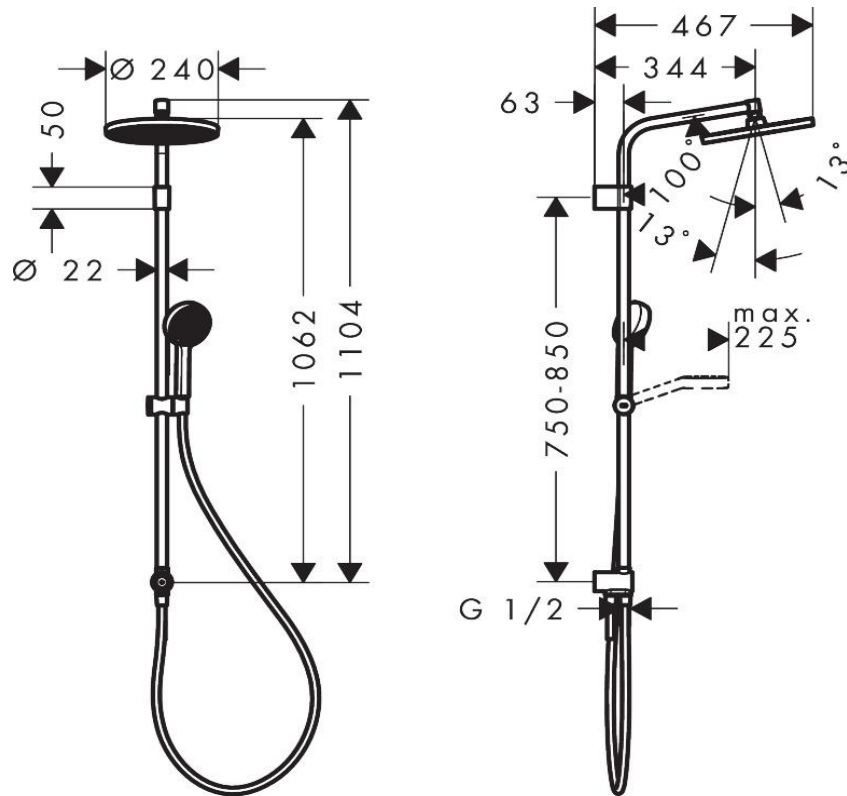

Artikel		1. Ausgabe	
Article	104601	1. Edition	8-2025
Articolo		1. Edizione	
Art. No	28074XXX	Mut.	

Duschsystem Activera S
Système de douche Activera S
Sistema da doccia Activera S

hansgrohe

Die Massangaben in Millimeter verstehen sich unter dem Vorbehalt der Werkstoleranzen, eventuell späterer Änderungen sowie weiterer Montagemöglichkeiten. Die Haftung für Folgen fehlerhafter oder unvollständiger Massangaben ist ausgeschlossen (Art. 100 OR).

Les dimensions en millimètre s'entendent sous réserve des tolérances d'usine, d'éventuelles modifications ultérieures, de même que de nouvelles possibilités de montage. La responsabilité ne peut être engagée en cas de cotes manquantes ou erronées (CD art. 100).

Le dimensioni in millimetri s'intendono fatte salve le tolleranze di fabbricazione, le eventuali modifiche successive e le ulteriori alternative di montaggio. Si declina qualsiasi responsabilità per le conseguenze legate a dimensioni errate o incomplete (art. 100 CO).