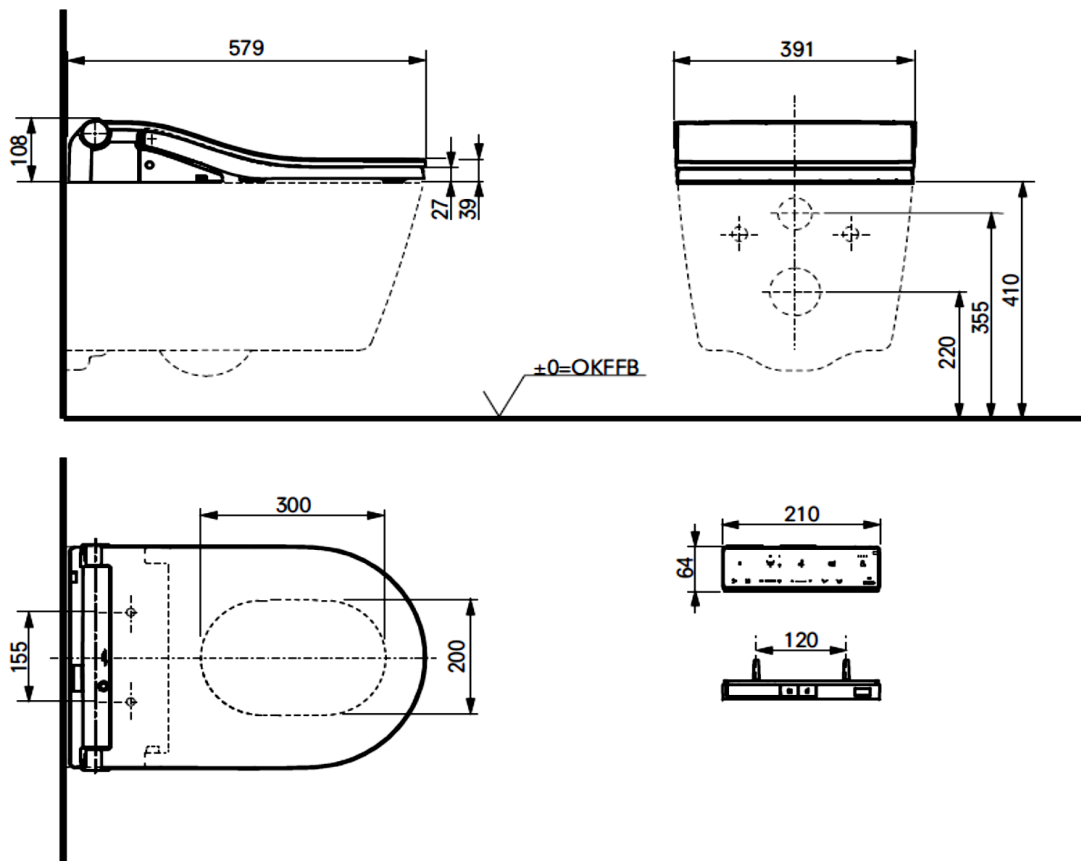

Artikel	106691	1. Ausgabe	1-2026
Article		1. Edition	
Articolo		1. Edizione	
Art. No	CW563Y#XW	Mut.	
Dusch-WC-Aufsatz TOTO WASHLET RW			
Support WCdouche TOTO WASHLET RW			
Supporto WC doccetta TOTO WASHLET RW			

TOTO

Die Massangaben in Millimeter verstehen sich unter dem Vorbehalt der Werkstoleranzen, eventuell späterer Änderungen sowie weiterer Montagemöglichkeiten. Die Haftung für Folgen fehlerhafter oder unvollständiger Massangaben ist ausgeschlossen (Art. 100 OR).

Les dimensions en millimètre s'entendent sous réserve des tolérances d'usine, d'éventuelles modifications ultérieures, de même que de nouvelles possibilités de montage. La responsabilité ne peut être engagée en cas de cotes manquantes ou erronées (CD art. 100).

Le dimensioni in millimetri s'intendono fatte salve le tolleranze di fabbricazione, le eventuali modifiche successive e le ulteriori alternative di montaggio. Si declina qualsiasi responsabilità per le conseguenze legate a dimensioni errate o incomplete (art. 100 CO).