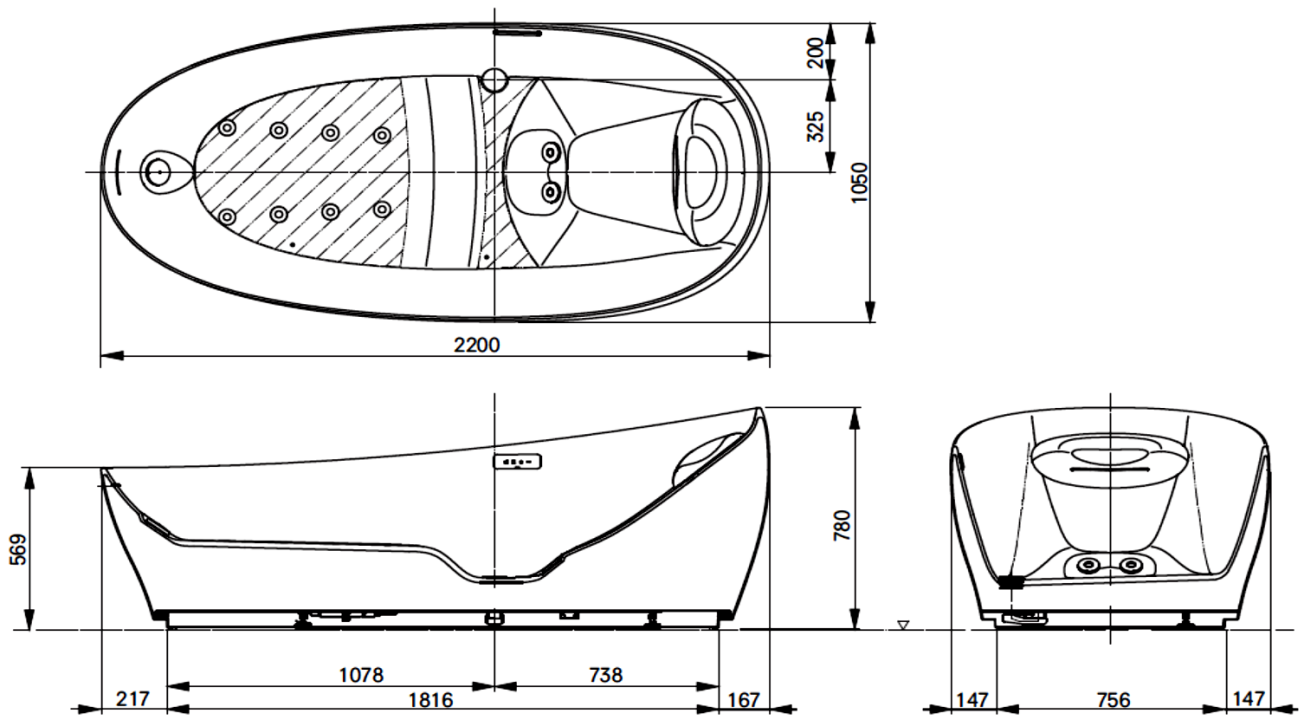

Artikel		1. Ausgabe	
Article	106706	1. Edition	1-2026
Articolo		1. Edizione	
Art. No	PJYD2200PWEE#TBL	Mut.	

Whirlwanne TOTO Floating
Baignoire balnéo TOTO Floating
Vasca idromassaggio TOTO Floating

TOTO

Die Massangaben in Millimeter verstehen sich unter dem Vorbehalt der Werkstoleranzen, eventuell späterer Änderungen sowie weiterer Montagemöglichkeiten. Die Haftung für Folgen fehlerhafter oder unvollständiger Massangaben ist ausgeschlossen (Art. 100 OR).

Les dimensions en millimètre s'entendent sous réserve des tolérances d'usine, d'éventuelles modifications ultérieures, de même que de nouvelles possibilités de montage. La responsabilité ne peut être engagée en cas de cotes manquantes ou erronées (CD art. 100).

Le dimensioni in millimetri s'intendono fatte salve le tolleranze di fabbricazione, le eventuali modifiche successive e le ulteriori alternative di montaggio. Si declina qualsiasi responsabilità per le conseguenze legate a dimensioni errate o incomplete (art. 100 CO).