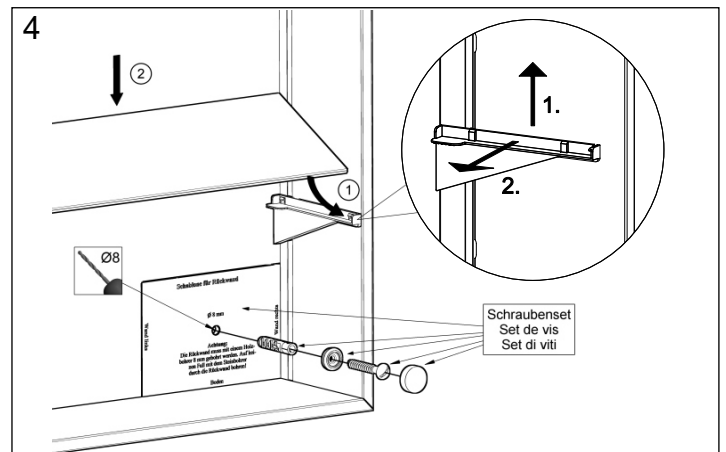

Massskizze / Montageanleitung Duplex

Fiche de mesure / Instruction de montage Duplex

Scheda misure / Istruzione di montaggio Duplex

Keller

Modell	A1	B1
500	41	80
600	41	80
600 2T	41	120
700 2T	41	120
700 1T	41	120

500 + 600 Steckdose gegenüber der Bandung

Modell	A2
800	440
900	490
1000	540
1200	640
1300	690
1400	740

Modell	A3
1000	740
1200	940
1300	840
1500	940

Alle Masse sind in mm angegeben. / Toutes les mesures sont indiquées en mm. / Tutte le misure sono indicate in mm.