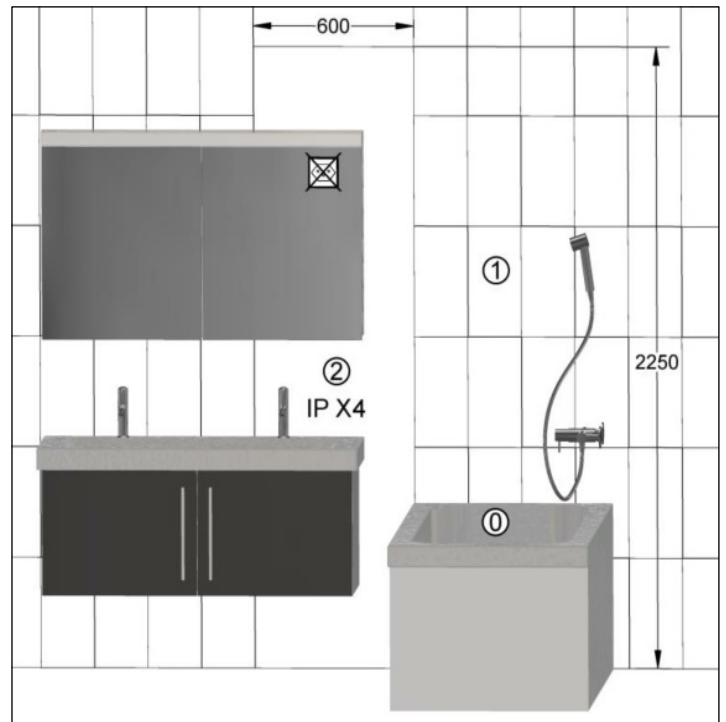

102076 Keller Art. Nr. 319403173	Duplex 500/1T/BL Duplex 500/1P/CG Duplex 500/1P/CS	102078 Keller Art. Nr. 319403313	Duplex 900/45/45/2T Duplex 900/45/45/2P Duplex 900/45/45/2P
102077 Keller Art. Nr. 319403183	Duplex 500/1T/BR Duplex 500/1P/CD Duplex 500/1P/CD	102079 Keller Art. Nr. 319403333	Duplex 900/60/30/2T Duplex 900/60/30/2P Duplex 900/60/30/2P
102071 Keller Art. Nr. 319403013	Duplex 600/1T/BL Duplex 600/1P/CG Duplex 600/1P/CS	102080 Keller Art. Nr. 319403343	Duplex 900/30/60/2T Duplex 900/30/60/2P Duplex 900/30/60/2P
102072 Keller Art. Nr. 319403023	Duplex 600/1T/BR Duplex 600/1P/CD Duplex 600/1P/CD	102081 Keller Art. Nr. 319403413	Duplex 1000/2T Duplex 1000/2P Duplex 1000/2P
102073 Keller Art. Nr. 319403053	Duplex 600/2T/STR Duplex 600/2P/PCD Duplex 600/2P/PCD	102082 Keller Art. Nr. 319403423	Duplex 1000/3T Duplex 1000/3P Duplex 1000/3P
102695 Keller Art. Nr. 319403054	Duplex 600/2T/STL Duplex 600/2P/PCG Duplex 600/2P/PCS	102083 Keller Art. Nr. 319403513	Duplex 1200/2T Duplex 1200/2P Duplex 1200/2P
109896 Keller Art. Nr. 319403061	Duplex 700/1T/BL Duplex 700/1P/CG Duplex 700/1P/CS	102084 Keller Art. Nr. 319403523	Duplex 1200/3T Duplex 1200/3P Duplex 1200/3P
109897 Keller Art. Nr. 319403061	Duplex 700/1T/BR Duplex 600/1P/CD Duplex 700/1P/CD	102086 Keller Art. Nr. 319403733	Duplex 1300/2T Duplex 1300/2P Duplex 1300/2P
102074 Keller Art. Nr. 319403063	Duplex 700/2T/STR Duplex 700/2P/PCD Duplex 700/2P/PCD	102085 Keller Art. Nr. 319403723	Duplex 1300/3T Duplex 1300/3P Duplex 1300/3P
102696 Keller Art. Nr. 319403064	Duplex 700/2T/STL Duplex 700/2P/PCG Duplex 700/2P/PCS	109898 Keller Art. Nr. 319403734	Duplex 1400/2T Duplex 1400/2P Duplex 1400/2P
102075 Keller Art. Nr. 319403073	Duplex 800/2T Duplex 800/2P Duplex 800/2P	102087 Keller Art. Nr. 319403813	Duplex 1500/3T Duplex 1500/3P Duplex 1500/3P