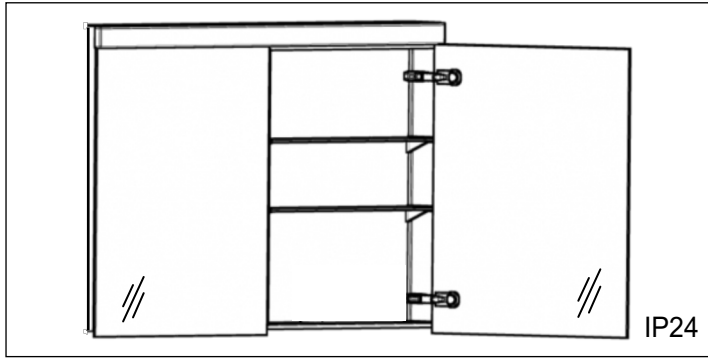

Massskizze / Montageanleitung Wandeinbau Duplex

Fiche de mesure / Instruction de montage pour l'encastrement Duplex
Scheda misura / Istruzione di montaggio ad incasso Duplex