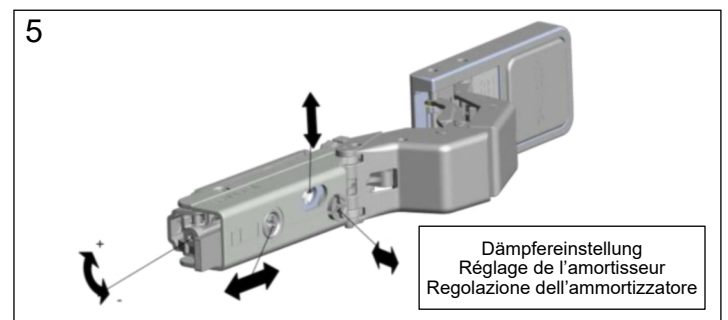

Massskizze / Montageanleitung Wandeinbau Duplex

Fiche de mesure / Instruction de montage pour l'encastrement Duplex
Scheda misura / Istruzione di montaggio ad incasso Duplex

Keller

Alle Masse sind in mm angegeben. / Toutes les mesures sont indiquées en mm. / Tutte le misure sono indicate in mm.