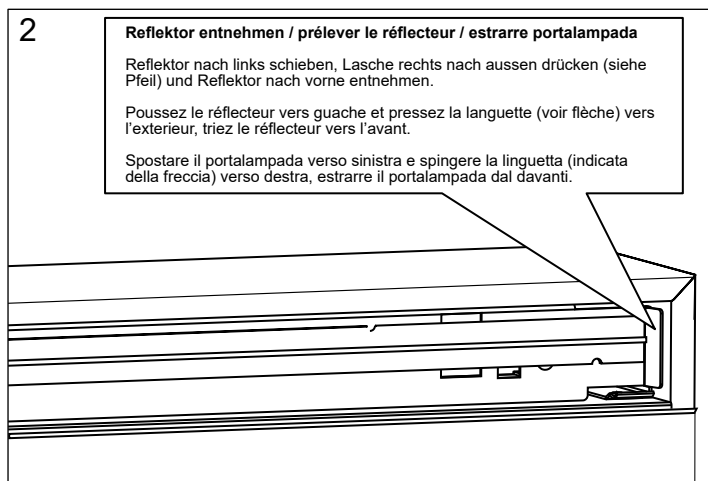

Massskizze / Montageanleitung Wandeinbau Duplex

Fiche de mesure / Instruction de montage pour l'encastrement Duplex
Scheda misura / Istruzione di montaggio ad incasso Duplex

Keller

Alle Masse sind in mm angegeben. / Toutes les mesures sont indiquées en mm. / Tutte le misure sono indicate in mm.