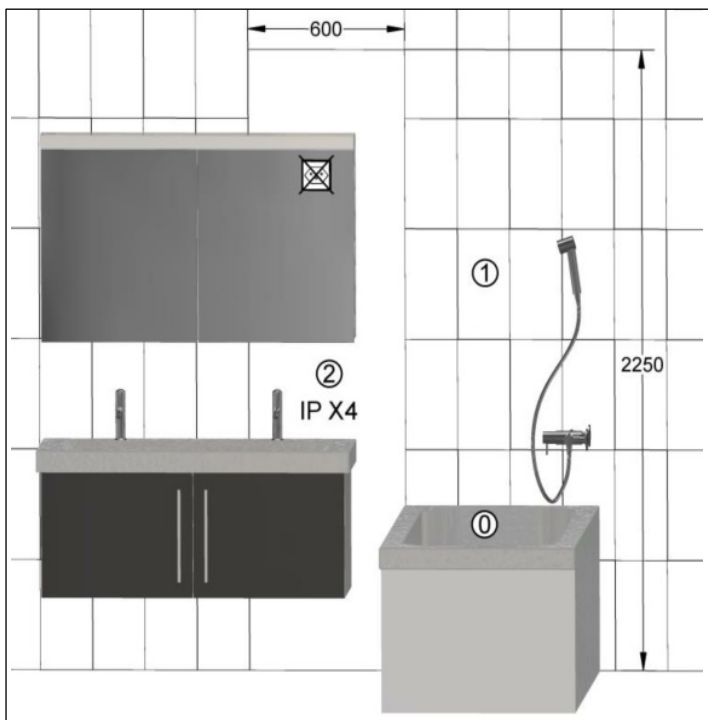

- Die Montage des Spiegelschranks muss durch einen Fachmann im Sanitärbereich erfolgen.
- Arbeiten an den elektrischen Installationen dürfen nur von autorisierten Fachleuten nach den örtlichen Vorschriften ausgeführt werden. Für nicht fachgerechte Installation wird jegliche Haftung abgelehnt.
- Räume mit Badewanne ① oder mit Dusche ① müssen mit einer FI-Schutzeinrichtung (RCD) I Δ n = 30mA gesichert sein. Bereich ② mindestens Schutzart IP X4. Bereich ② keine Steckdosen.
- Le montage de l'armoire de toilette doit être effectué par un spécialiste autorisé en équipement sanitaire.
- Les travaux à l'installation électrique ne doivent pas être effectués que par des spécialistes autorisés selon les prescriptions locales. Si l'installation n'est pas faite par un expert nous déclinons toute responsabilité.
- Locaux avec baignoire ① ou douche ① doivent être protégés par un dispositif de protection FI (RCD) I Δ n = 30mA. Volume ② min. degré de protection IP X4. Volume ② des prises électriques ne sont pas permises.
- Il montaggio dell'armadietto da bagno deve essere eseguito da personale autorizzato del settore impianti sanitari.
- L'installazione elettrica deve essere eseguita da personale autorizzato secondo le norme vigenti del posto. Se l'installazione non viene eseguita dal personale autorizzato decliniamo ogni responsabilità.
- Ambienti con vasca da bagno ① o doccia ① devono essere protetti con un dispositivo di protezione FI (RCD) I Δ n = 30mA. Zona ② come minimo sistema di protezione IP X4. Zona ② non sono autorizzate le prese di corrente.