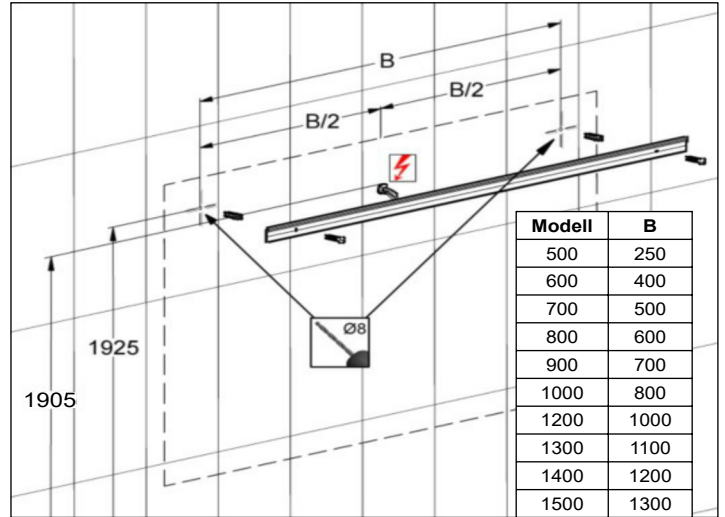

Massskizze / Montageanleitung Duplex

Fiche de mesure / Instruction de montage Duplex
 Scheda misure / Istruzione di montaggio Duplex

Keller

102076 Keller Art. Nr. 319403173	Duplex 500/1T/BL Duplex 500/1P/CG Duplex 500/1P/CS	102078 Keller Art. Nr. 319403313	Duplex 900/45/45/2T Duplex 900/45/45/2P Duplex 900/45/45/2P
102077 Keller Art. Nr. 319403183	Duplex 500/1T/BR Duplex 500/1P/CD Duplex 500/1P/CD	102079 Keller Art. Nr. 319403333	Duplex 900/60/30/2T Duplex 900/60/30/2P Duplex 900/60/30/2P
102071 Keller Art. Nr. 319403013	Duplex 600/1T/BL Duplex 600/1P/CG Duplex 600/1P/CS	102080 Keller Art. Nr. 319403343	Duplex 900/30/60/2T Duplex 900/30/60/2P Duplex 900/30/60/2P
102072 Keller Art. Nr. 319403023	Duplex 600/1T/BR Duplex 600/1P/CD Duplex 600/1P/CD	102081 Keller Art. Nr. 319403413	Duplex 1000/2T Duplex 1000/2P Duplex 1000/2P
102073 Keller Art. Nr. 319403053	Duplex 600/2T/STR Duplex 600/2P/PCD Duplex 600/2P/PCD	102082 Keller Art. Nr. 319403423	Duplex 1000/3T Duplex 1000/3P Duplex 1000/3P
102695 Keller Art. Nr. 319403054	Duplex 600/2T/STL Duplex 600/2P/PCG Duplex 600/2P/PCS	102083 Keller Art. Nr. 319403513	Duplex 1200/2T Duplex 1200/2P Duplex 1200/2P
109896 Keller Art. Nr. 319403061	Duplex 700/1T/BL Duplex 700/1P/CG Duplex 700/1P/CS	102084 Keller Art. Nr. 319403523	Duplex 1200/3T Duplex 1200/3P Duplex 1200/3P
109897 Keller Art. Nr. 319403061	Duplex 700/1T/BR Duplex 600/1P/CD Duplex 700/1P/CD	102086 Keller Art. Nr. 319403733	Duplex 1300/2T Duplex 1300/2P Duplex 1300/2P
102074 Keller Art. Nr. 319403063	Duplex 700/2T/STR Duplex 700/2P/PCD Duplex 700/2P/PCD	102085 Keller Art. Nr. 319403723	Duplex 1300/3T Duplex 1300/3P Duplex 1300/3P
102696 Keller Art. Nr. 319403064	Duplex 700/2T/STL Duplex 700/2P/PCG Duplex 700/2P/PCS	109898 Keller Art. Nr. 319403734	Duplex 1400/2T Duplex 1400/2P Duplex 1400/2P
102075 Keller Art. Nr. 319403073	Duplex 800/2T Duplex 800/2P Duplex 800/2P	102087 Keller Art. Nr. 319403813	Duplex 1500/3T Duplex 1500/3P Duplex 1500/3P