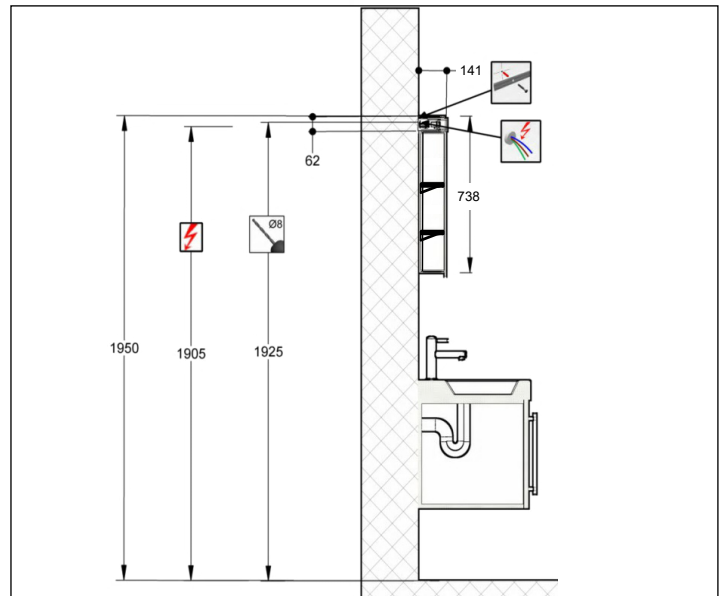

Massskizze / Montageanleitung Duplex

Fiche de mesure / Instruction de montage Duplex
 Scheda misure / Istruzione di montaggio Duplex

Keller

102076 Keller Art. Nr. 319403173	Duplex 500/1T/BL Duplex 500/1P/CG Duplex 500/1P/CS	102078 Keller Art. Nr. 319403313	Duplex 900/45/45/2T Duplex 900/45/45/2P Duplex 900/45/45/2P
102077 Keller Art. Nr. 319403183	Duplex 500/1T/BR Duplex 500/1P/CD Duplex 500/1P/CD	102079 Keller Art. Nr. 319403333	Duplex 900/60/30/2T Duplex 900/60/30/2P Duplex 900/60/30/2P
102071 Keller Art. Nr. 319403013	Duplex 600/1T/BL Duplex 600/1P/CG Duplex 600/1P/CS	102080 Keller Art. Nr. 319403343	Duplex 900/30/60/2T Duplex 900/30/60/2P Duplex 900/30/60/2P
102072 Keller Art. Nr. 319403023	Duplex 600/1T/BR Duplex 600/1P/CD Duplex 600/1P/CD	102081 Keller Art. Nr. 319403413	Duplex 1000/2T Duplex 1000/2P Duplex 1000/2P
102073 Keller Art. Nr. 319403053	Duplex 600/2T/STR Duplex 600/2P/PCD Duplex 600/2P/PCD	102082 Keller Art. Nr. 319403423	Duplex 1000/3T Duplex 1000/3P Duplex 1000/3P
102695 Keller Art. Nr. 319403054	Duplex 600/2T/STL Duplex 600/2P/PCG Duplex 600/2P/PCS	102083 Keller Art. Nr. 319403513	Duplex 1200/2T Duplex 1200/2P Duplex 1200/2P
109896 Keller Art. Nr. 319403061	Duplex 700/1T/BL Duplex 700/1P/CG Duplex 700/1P/CS	102084 Keller Art. Nr. 319403523	Duplex 1200/3T Duplex 1200/3P Duplex 1200/3P
109897 Keller Art. Nr. 319403061	Duplex 700/1T/BR Duplex 600/1P/CD Duplex 700/1P/CD	102086 Keller Art. Nr. 319403733	Duplex 1300/2T Duplex 1300/2P Duplex 1300/2P
102074 Keller Art. Nr. 319403063	Duplex 700/2T/STR Duplex 700/2P/PCD Duplex 700/2P/PCD	102085 Keller Art. Nr. 319403723	Duplex 1300/3T Duplex 1300/3P Duplex 1300/3P
102696 Keller Art. Nr. 319403064	Duplex 700/2T/STL Duplex 700/2P/PCG Duplex 700/2P/PCS	109898 Keller Art. Nr. 319403734	Duplex 1400/2T Duplex 1400/2P Duplex 1400/2P
102075 Keller Art. Nr. 319403073	Duplex 800/2T Duplex 800/2P Duplex 800/2P	102087 Keller Art. Nr. 319403813	Duplex 1500/3T Duplex 1500/3P Duplex 1500/3P