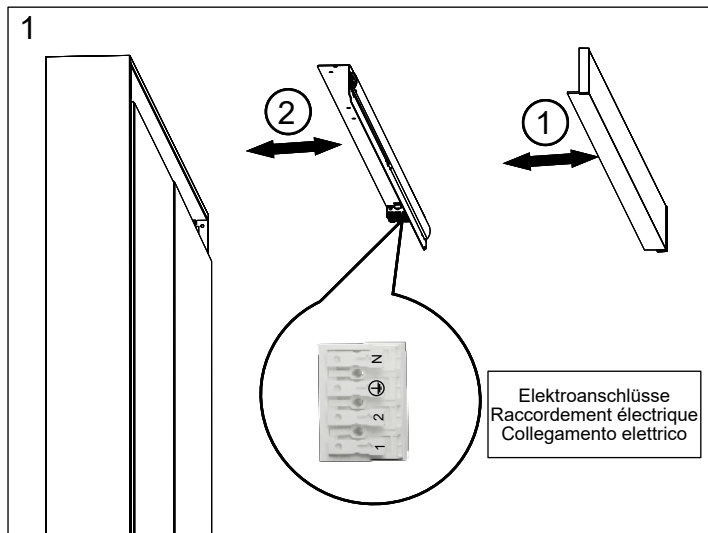

Massskizze / Montageanleitung Duplex

Fiche de mesure / Instruction de montage Duplex

Scheda misure / Istruzione di montaggio Duplex

Keller

Modell	A1	B1
500	41	80
600	41	80
600 2T	41	120
700 2T	41	120
700 1T	41	120

500 + 600 Steckdose gegenüber der Bandung

Modell	A2
800	440
900	490
1000	540
1200	640
1300	690
1400	740

Modell	A3
1000	740
1200	940
1300	840
1500	940

Alle Masse sind in mm angegeben. / Toutes les mesures sont indiquées en mm. / Tutte le misure sono indicate in mm.