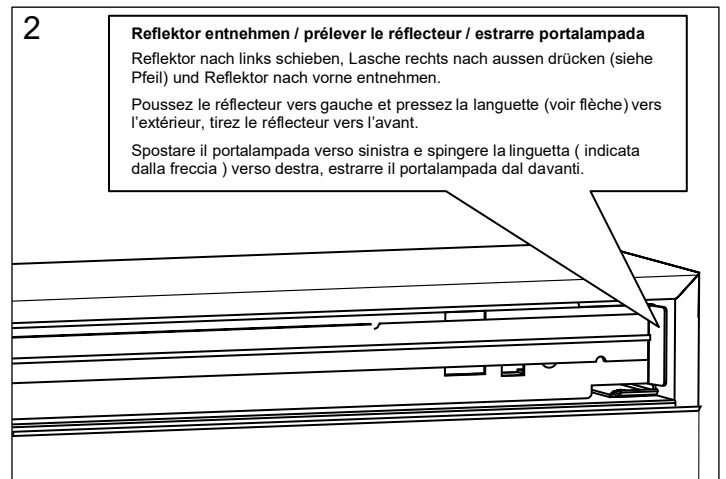

Massskizze / Montageanleitung Duplex

Fiche de mesure / Instruction de montage Duplex

Scheda misure / Istruzione di montaggio Duplex

Keller

Modell	A1	B1
500	41	80
600	41	80
600 2T	41	120
700 2T	41	120
700 1T	41	120

500 + 600 Steckdose gegenüber der Bandung

Modell	A2
800	440
900	490
1000	540
1200	640
1300	690
1400	740

Modell	A3
1000	740
1200	940
1300	840
1500	940

Alle Masse sind in mm angegeben. / Toutes les mesures sont indiquées en mm. / Tutte le misure sono indicate in mm.