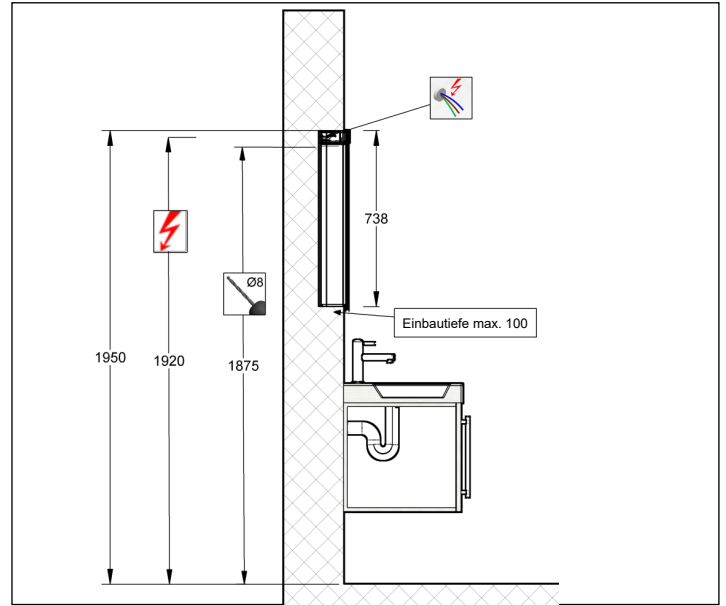

Massskizze / Montageanleitung Wandeinbau Duplex

Fiche de mesure / Instruction de montage pour l'encastrement Duplex
Scheda misura / Istruzione di montaggio ad incasso Duplex