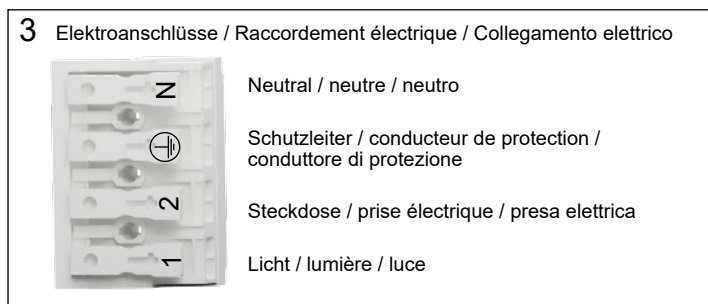

Massskizze / Montageanleitung Wandeinbau Duplex

Fiche de mesure / Instruction de montage pour l'encastrement Duplex
Scheda misura / Istruzione di montaggio ad incasso Duplex

Keller

Alle Masse sind in mm angegeben. / Toutes les mesures sont indiquées en mm. / Tutte le misure sono indicate in mm.