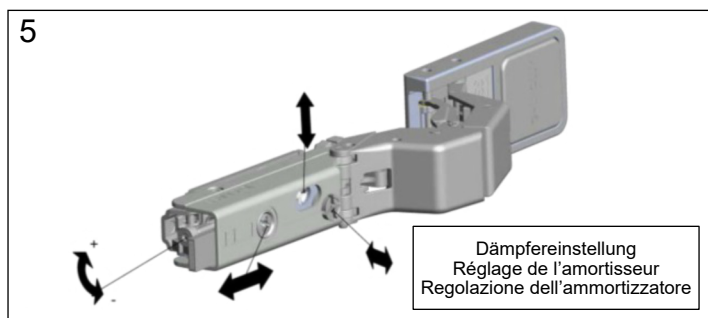

Massskizze / Montageanleitung Duplex

Fiche de mesure / Instruction de montage Duplex

Scheda misure / Istruzione di montaggio Duplex

Keller

Modell	A1	B1
500	41	80
600	41	80
600 2T	41	120
700 2T	41	120
700 1T	41	120

500 + 600 Steckdose gegenüber der Bandung

Modell	A2
800	440
900	490
1000	540
1200	640
1300	690
1400	740

Modell	A3
1000	740
1200	940
1300	840
1500	940

Alle Masse sind in mm angegeben. / Toutes les mesures sont indiquées en mm. / Tutte le misure sono indicate in mm.