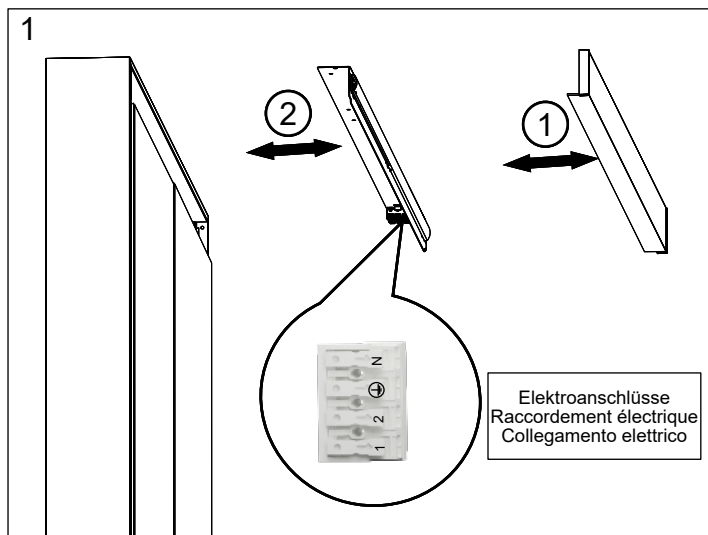

Massskizze / Montageanleitung Wandeinbau Duplex

Fiche de mesure / Instruction de montage pour l'encastrement Duplex
Scheda misura / Istruzione di montaggio ad incasso Duplex

Keller

Alle Masse sind in mm angegeben. / Toutes les mesures sont indiquées en mm. / Tutte le misure sono indicate in mm.