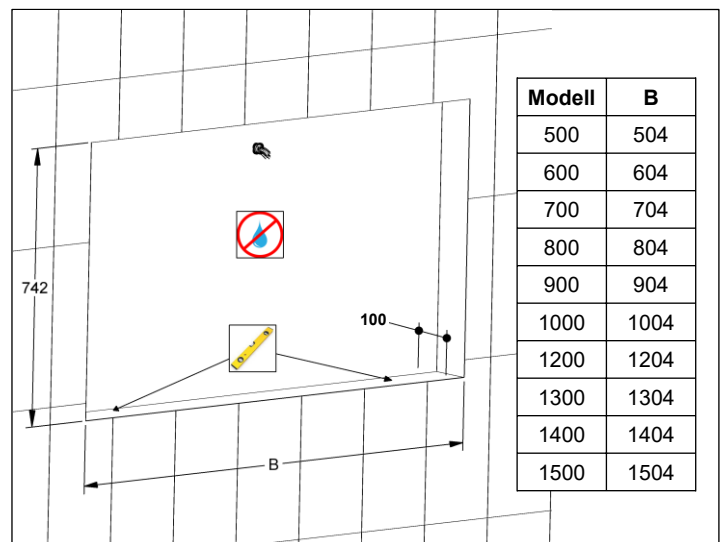

Die Montage des Spiegelschranks muss durch einen Fachmann im Sanitärbereich erfolgen.

Arbeiten an den elektrischen Installationen dürfen nur von autorisierten Fachleuten nach den örtlichen Vorschriften ausgeführt werden. Für nicht fachgerechte Installation wird jegliche Haftung abgelehnt.

Räume mit Badewanne ① oder mit Dusche ① müssen mit einer FI-Schutteinrichtung (RCD) I $\Delta n = 30\text{mA}$ gesichert sein. Bereich ② mindestens Schutzart IP X4. Bereich ② keine Steckdosen.

Le montage de l'armoire de toilette doit être effectué par un spécialiste autorisé en équipement sanitaire.

Les travaux à l'installation électrique ne doivent pas être effectués que par des spécialistes autorisés selon les prescriptions locales. Si l'installation n'est pas faite par un expert nous déclinons toute responsabilité.

Locaux avec baignoire ① ou douche ① doivent être protégés par un dispositif de protection FI (RCD) I $\Delta n = 30\text{mA}$. Volume ② mind. degré de protection IP X4. Volume ② des prises électriques ne sont pas permises.

Il montaggio dell'armadietto da bagno deve essere eseguito da personale autorizzato del settore impianti sanitari.

L'installazione elettrica deve essere eseguita da personale autorizzato secondo le norme vigenti del posto. Se l'installazione non viene eseguita dal personale autorizzato decliniamo ogni responsabilità.

Ambienti con vasca da bagno ① o doccia ① devono essere protetti con un dispositivo di protezione FI (RCD) I $\Delta n = 30\text{mA}$. Zona ② come minimo sistema di protezione IP X4. Zona ② non sono autorizzate le prese di corrente.