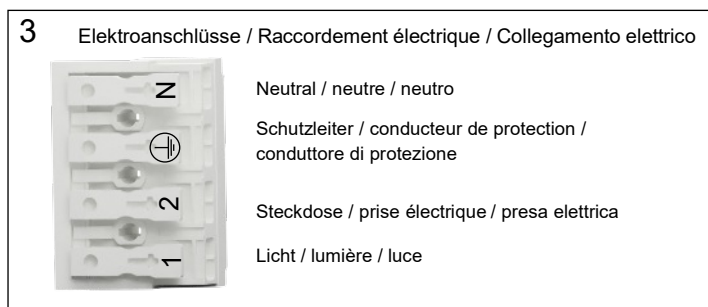

Massskizze / Montageanleitung Duplex

Fiche de mesure / Instruction de montage Duplex

Scheda misure / Istruzione di montaggio Duplex

Keller

Modell	A1	B1
500	41	80
600	41	80
600 2T	41	120
700 2T	41	120
700 1T	41	120

500 + 600 Steckdose gegenüber der Bandung

Modell	A2
800	440
900	490
1000	540
1200	640
1300	690
1400	740

Modell	A3
1000	740
1200	940
1300	840
1500	940

Alle Masse sind in mm angegeben. / Toutes les mesures sont indiquées en mm. / Tutte le misure sono indicate in mm.