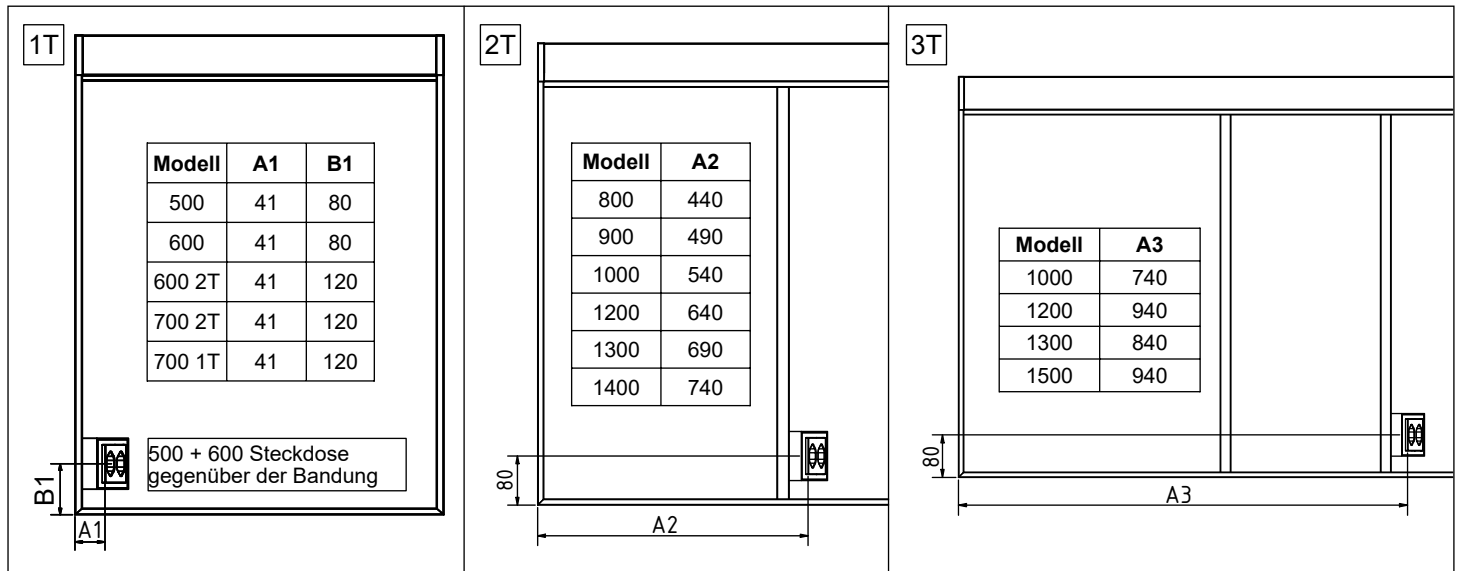

Massskizze / Montageanleitung Wandeinbau Duplex

Fiche de mesure / Instruction de montage pour l'encastrement Duplex
 Scheda misura / Istruzione di montaggio ad incasso Duplex

Keller

Alle Masse sind in mm angegeben. / Toutes les mesures sont indiquées en mm. / Tutte le misure sono indicate in mm.