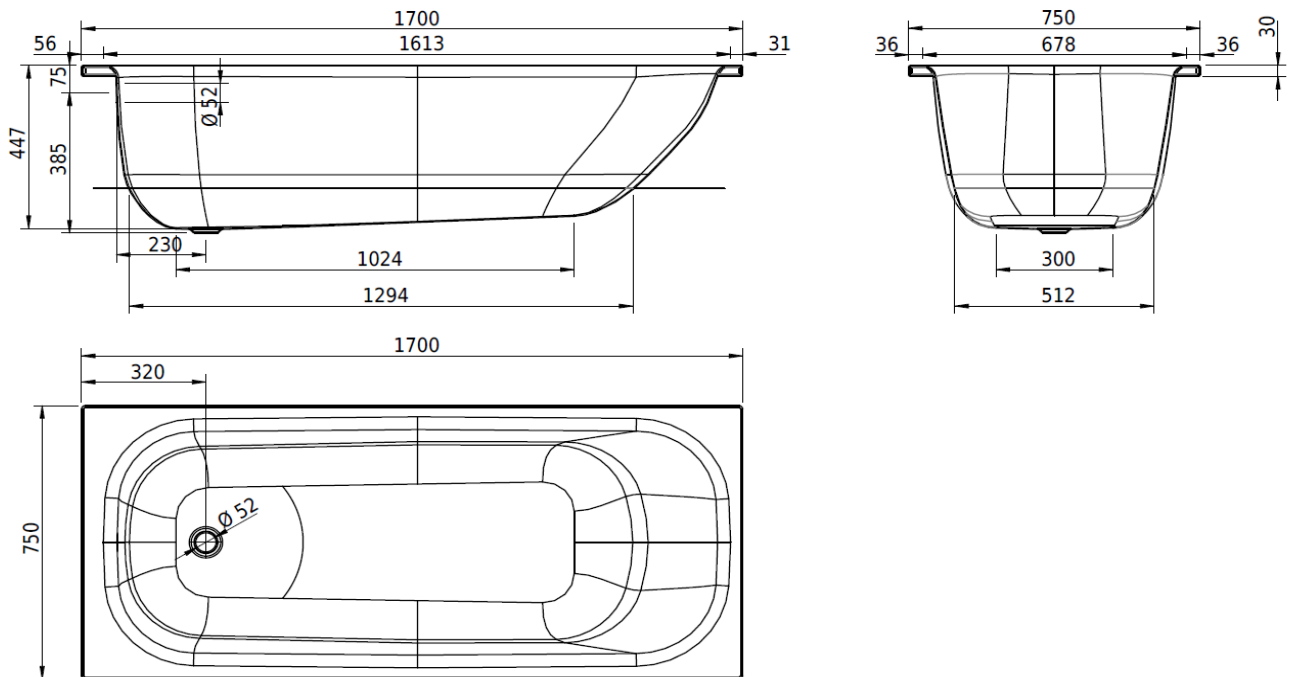

Artikel		1. Ausgabe	
Article	111043	1. Edition	1-2013
Articolo		1. Edizione	
Art. No	1435-XXXX	Mut.	1-2025

Badewanne NORM CLASSIC
Baignoire NORM CLASSIC
Vasca da bagno NORM CLASSIC

SchmidlinTM

Die Massangaben in Millimeter verstehen sich unter dem Vorbehalt der Werkstoleranzen, eventuell späterer Änderungen sowie weiterer Montagemöglichkeiten. Die Haftung für Folgen fehlerhafter oder unvollständiger Massangaben ist ausgeschlossen (Art. 100 OR).

Les dimensions en millimètre s'entendent sous réserve des tolérances d'usine, d'éventuelles modifications ultérieures, de même que de nouvelles possibilités de montage. La responsabilité ne peut être engagée en cas de cotes manquantes ou erronées (CD art. 100).

Le dimensioni in millimetri s'intendono fatte salve le tolleranze di fabbricazione, le eventuali modifiche successive e le ulteriori alternative di montaggio. Si declina qualsiasi responsabilità per le conseguenze legate a dimensioni errate o incomplete (art. 100 CO).