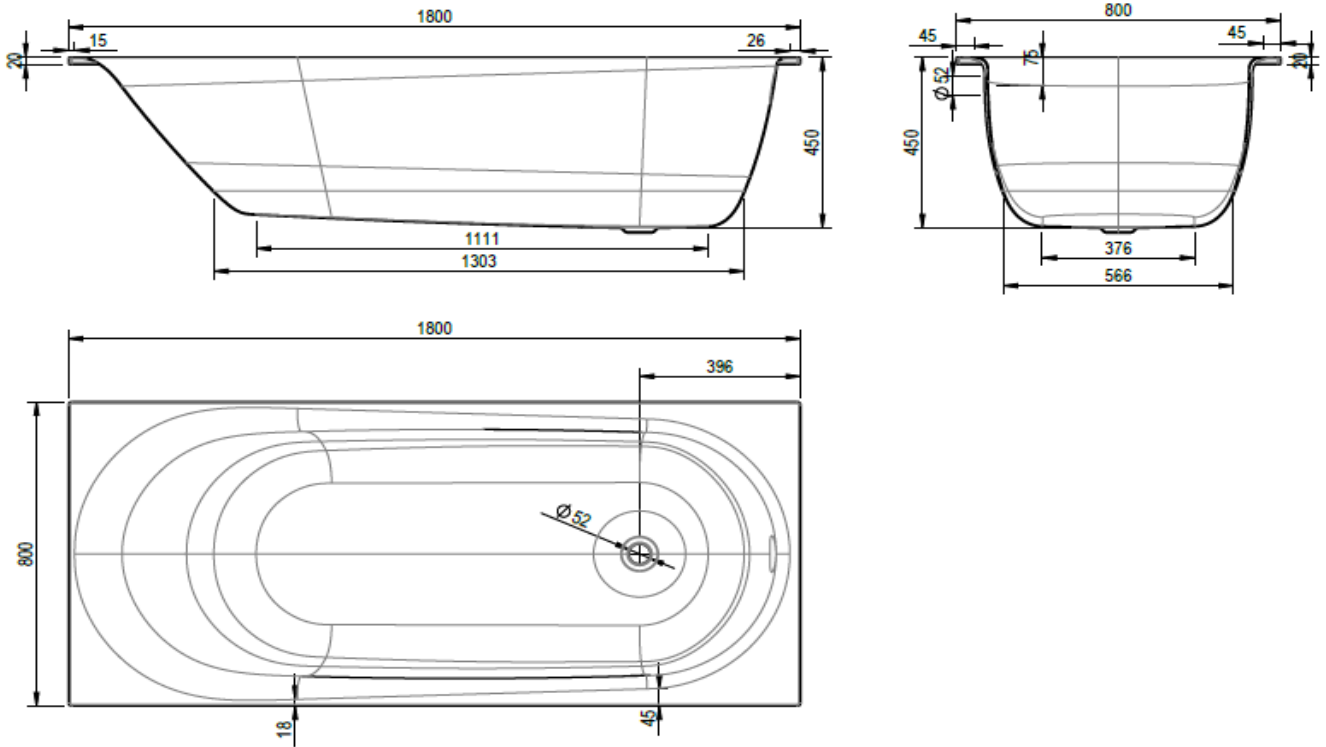

Artikel		1. Ausgabe	
Article	111180	1. Edition	1-2017
Articolo		1. Edizione	
Art. No	1758-XXXX	Mut.	2-2020

Badewanne SOLA
Baignoire SOLA
Vasca da bagno SOLA

SchmidlinTM

Die Massangaben in Millimeter verstehen sich unter dem Vorbehalt der Werkstoleranzen, eventuell späterer Änderungen sowie weiterer Montagemöglichkeiten. Die Haftung für Folgen fehlerhafter oder unvollständiger Massangaben ist ausgeschlossen (Art. 100 OR).

Les dimensions en millimètre s'entendent sous réserve des tolérances d'usine, d'éventuelles modifications ultérieures, de même que de nouvelles possibilités de montage. La responsabilité ne peut être engagée en cas de cotes manquantes ou erronées (CD art. 100).

Le dimensioni in millimetri s'intendono fatte salve le tolleranze di fabbricazione, le eventuali modifiche successive e le ulteriori alternative di montaggio. Si declina qualsiasi responsabilità per le conseguenze legate a dimensioni errate o incomplete (art. 100 CO).