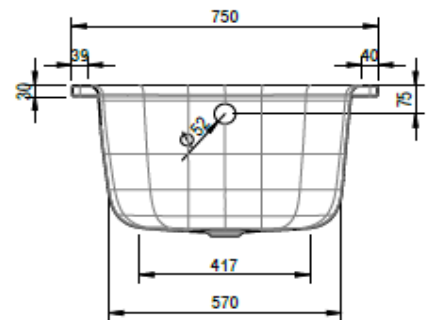

Artikel		1. Ausgabe	
Article	111204	1. Edition	6-2016
Articolo		1. Edizione	
Art. No	1076-XXXX	Mut.	1-2020

Badewanne KOMBI

Baignoire COMBI

Vasca da bagno COMBI

Copyright

Schmidlin™

Die Massangaben in Millimeter verstehen sich unter dem Vorbehalt der Werkstoleranzen, eventuell späterer Änderungen sowie weiterer Montagemöglichkeiten. Die Haftung für Folgen fehlerhafter oder unvollständiger Massangaben ist ausgeschlossen (Art. 100 OR).

Les dimensions en millimètre s'entendent sous réserve des tolérances d'usine, d'éventuelles modifications ultérieures, de même que de nouvelles possibilités de montage. La responsabilité ne peut être engagée en cas de cotes manquantes ou erronées (CD art. 100).

Le dimensioni in millimetri s'intendono fatte salve le tolleranze di fabbricazione, le eventuali modifiche successive e le ulteriori alternative di montaggio. Si declina qualsiasi responsabilità per le conseguenze legate a dimensioni errate o incomplete (art. 100 CO).