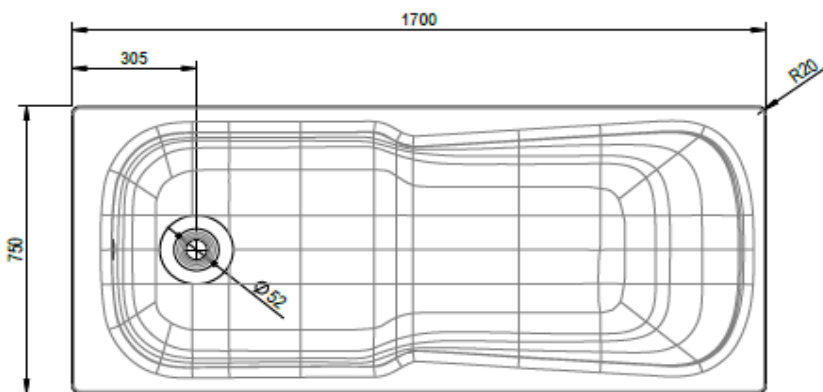

Artikel		1. Ausgabe	
Article	111204	1. Edition	6-2016
Articolo		1. Edizione	
Art. No	1076-XXXX	Mut.	1-2020

Badewanne KOMBI

Baignoire COMBI

Vasca da bagno COMBI

Copyright

Schmidlin™

Die Massangaben in Millimeter verstehen sich unter dem Vorbehalt der Werkstoleranzen, eventuell späterer Änderungen sowie weiterer Montagemöglichkeiten. Die Haftung für Folgen fehlerhafter oder unvollständiger Massangaben ist ausgeschlossen (Art. 100 OR).

Les dimensions en millimètre s'entendent sous réserve des tolérances d'usine, d'éventuelles modifications ultérieures, de même que de nouvelles possibilités de montage. La responsabilité ne peut être engagée en cas de cotes manquantes ou erronées (CD art. 100).

Le dimensioni in millimetri s'intendono fatte salve le tolleranze di fabbricazione, le eventuali modifiche successive e le ulteriori alternative di montaggio. Si declina qualsiasi responsabilità per le conseguenze legate a dimensioni errate o incomplete (art. 100 CO).