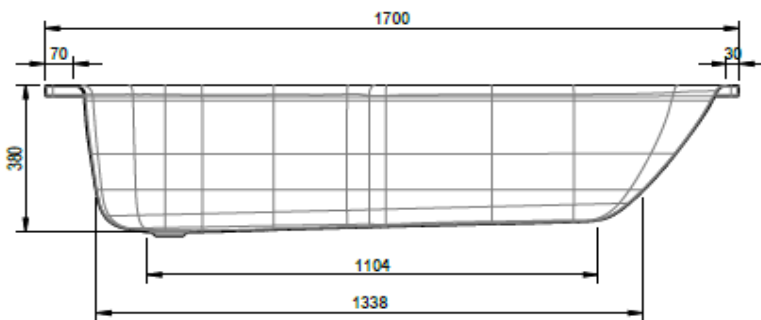

Artikel		1. Ausgabe	
Article	111204	1. Edition	6-2016
Articolo		1. Edizione	
Art. No	1076-XXXX	Mut.	1-2020

Badewanne KOMBI

Baignoire COMBI

Vasca da bagno COMBI

Copyright

Schmidlin™

Die Massangaben in Millimeter verstehen sich unter dem Vorbehalt der Werkstoleranzen, eventuell späterer Änderungen sowie weiterer Montagemöglichkeiten. Die Haftung für Folgen fehlerhafter oder unvollständiger Massangaben ist ausgeschlossen (Art. 100 OR).

Les dimensions en millimètre s'entendent sous réserve des tolérances d'usine, d'éventuelles modifications ultérieures, de même que de nouvelles possibilités de montage. La responsabilité ne peut être engagée en cas de cotes manquantes ou erronées (CD art. 100).