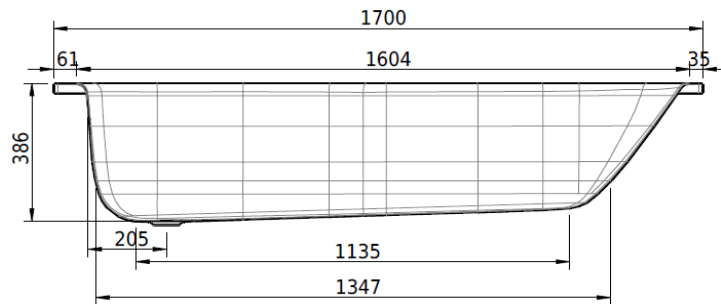

Artikel		1. Ausgabe	
Article	<b>111205</b>	1. Edition	<b>6-2016</b>
Articolo		1. Edizione	
Art. No	<b>1728-XXXX</b>	Mut.	1-2025

**Badewanne KOMBI**

**Baignoire COMBI**

**Vasca da bagno COMBI**

**Schmidlin™**

*Les dimensions en millimètre s'entendent sous réserve des tolérances d'usine, d'éventuelles modifications ultérieures, de même que de nouvelles possibilités de montage. La responsabilité ne peut être engagée en cas de cotes manquantes ou erronées (CD art. 100).*

Le dimensioni in millimetri s'intendono fatte salve le tolleranze di fabbricazione, le eventuali modifiche successive e le ulteriori alternative di montaggio. Si declina qualsiasi responsabilità per le conseguenze legate a dimensioni errate o incomplete (art. 100 CO).