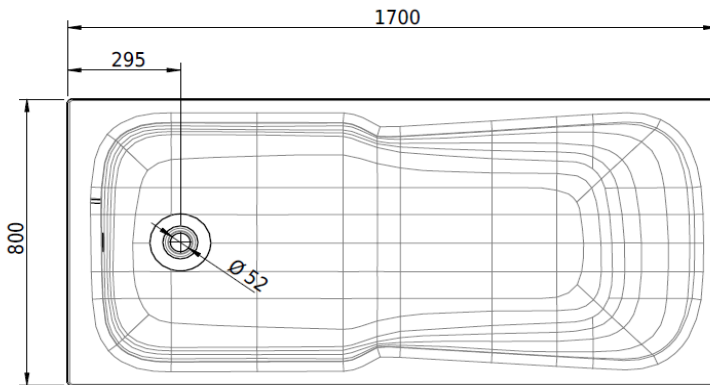

Artikel		1. Ausgabe	
Article	<b>111205</b>	1. Edition	<b>6-2016</b>
Articolo		1. Edizione	
Art. No	<b>1728-XXXX</b>	Mut.	1-2025

**Badewanne KOMBI**

**Baignoire COMBI**

**Vasca da bagno COMBI**

**Schmidlin™**

*Les dimensions en millimètre s'entendent sous réserve des tolérances d'usine, d'éventuelles modifications ultérieures, de même que de nouvelles possibilités de montage. La responsabilité ne peut être engagée en cas de cotes manquantes ou erronées (CD art. 100).*