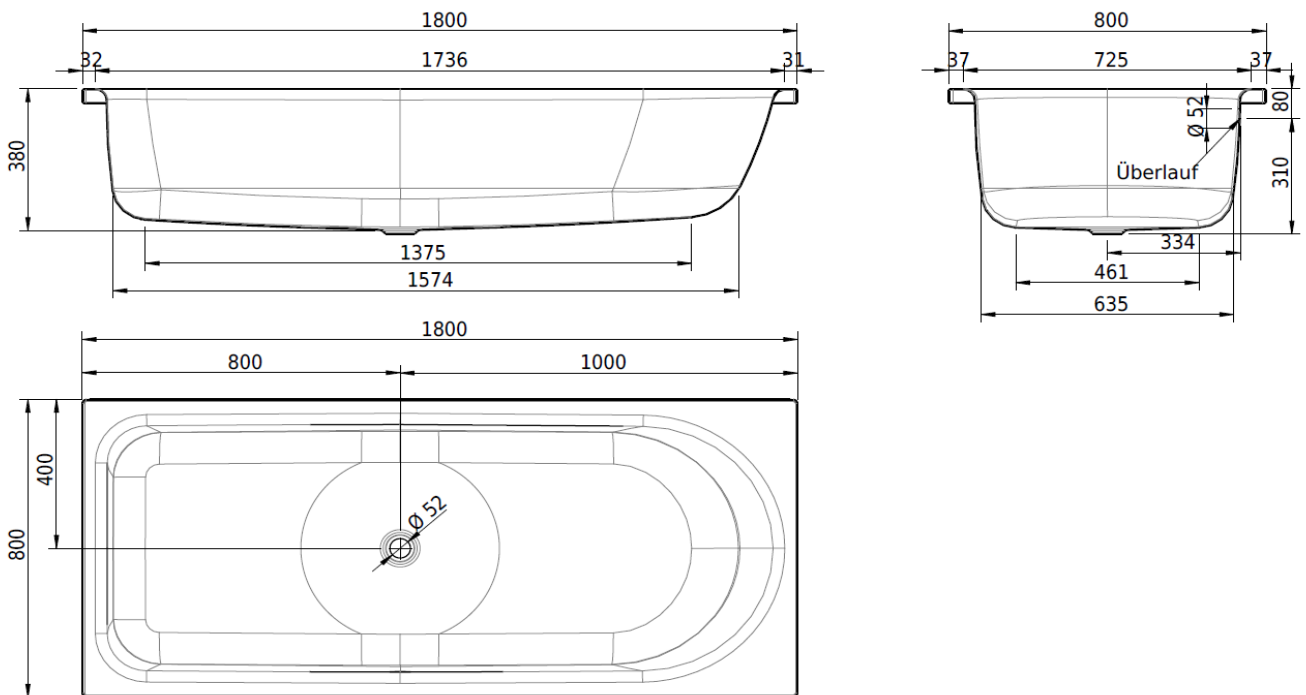

Die Massangaben in Millimeter verstehen sich unter dem Vorbehalt der Werkstoleranzen, eventuell späterer Änderungen sowie weiterer Montagemöglichkeiten. Die Haftung für Folgen fehlerhafter oder unvollständiger Massangaben ist ausgeschlossen (Art. 100 OR).

Les dimensions en millimètre s'entendent sous réserve des tolérances d'usine, d'éventuelles modifications ultérieures, de même que de nouvelles possibilités de montage. La responsabilité ne peut être engagée en cas de cotes manquantes ou erronées (CD art. 100).

Le dimensioni in millimetri s'intendono fatte salve le tolleranze di fabbricazione, le eventuali modifiche successive e le ulteriori alternative di montaggio. Si declina qualsiasi responsabilità per le conseguenze legate a dimensioni errate o incomplete (art. 100 CO).