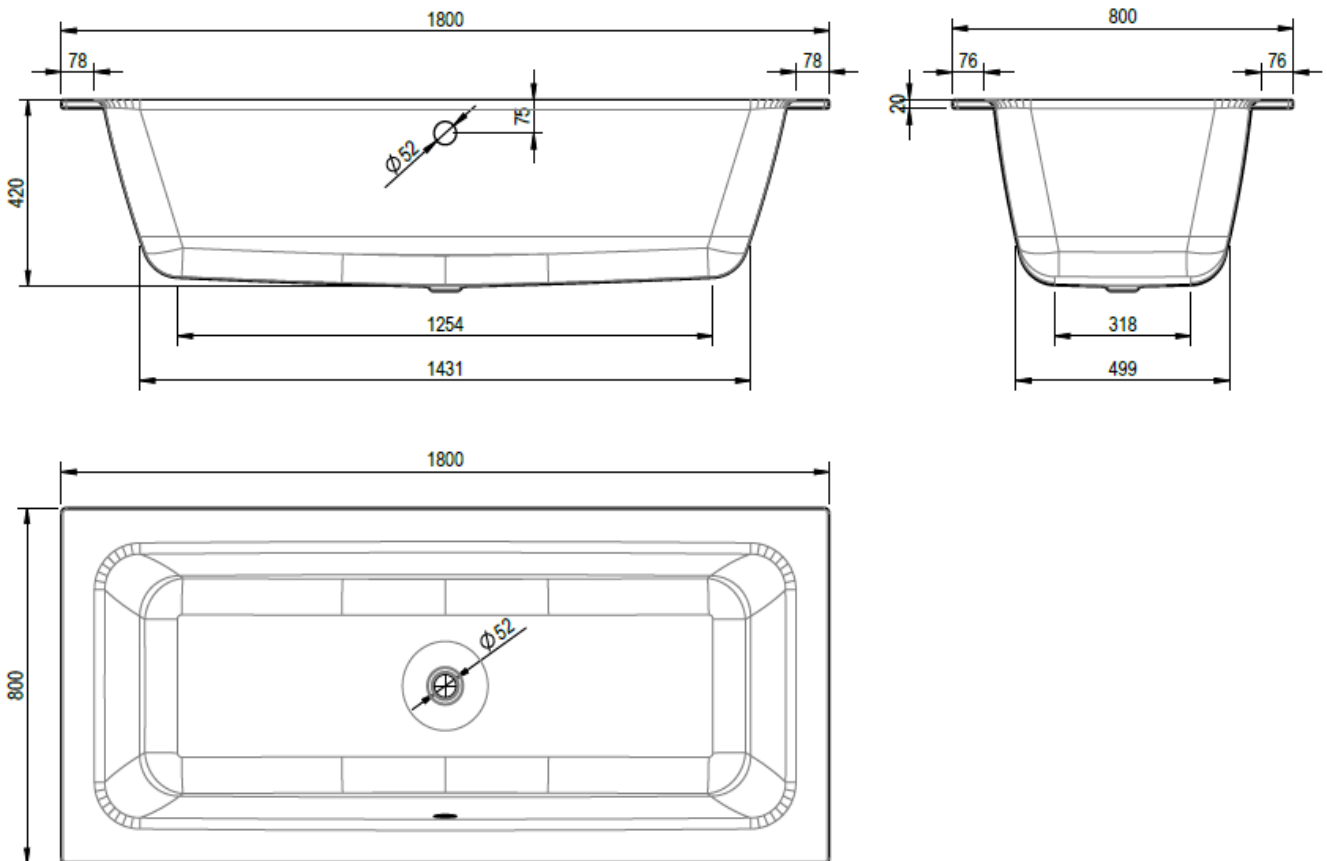

Die Massangaben in Millimeter verstehen sich unter dem Vorbehalt der Werkstoleranzen, eventuell späterer Änderungen sowie weiterer Montagemöglichkeiten. Die Haftung für Folgen fehlerhafter oder unvollständiger Massangaben ist ausgeschlossen (Art. 100 OR).

Les dimensions en millimètre s'entendent sous réserve des tolérances d'usine, d'éventuelles modifications ultérieures, de même que de nouvelles possibilités de montage. La responsabilité ne peut être engagée en cas de cotes manquantes ou erronées (CD art. 100).

Le dimensioni in millimetri s'intendono fatte salve le tolleranze di fabbricazione, le eventuali modifiche successive e le ulteriori alternative di montaggio. Si declina qualsiasi responsabilità per le conseguenze legate a dimensioni errate o incomplete (art. 100 CO).