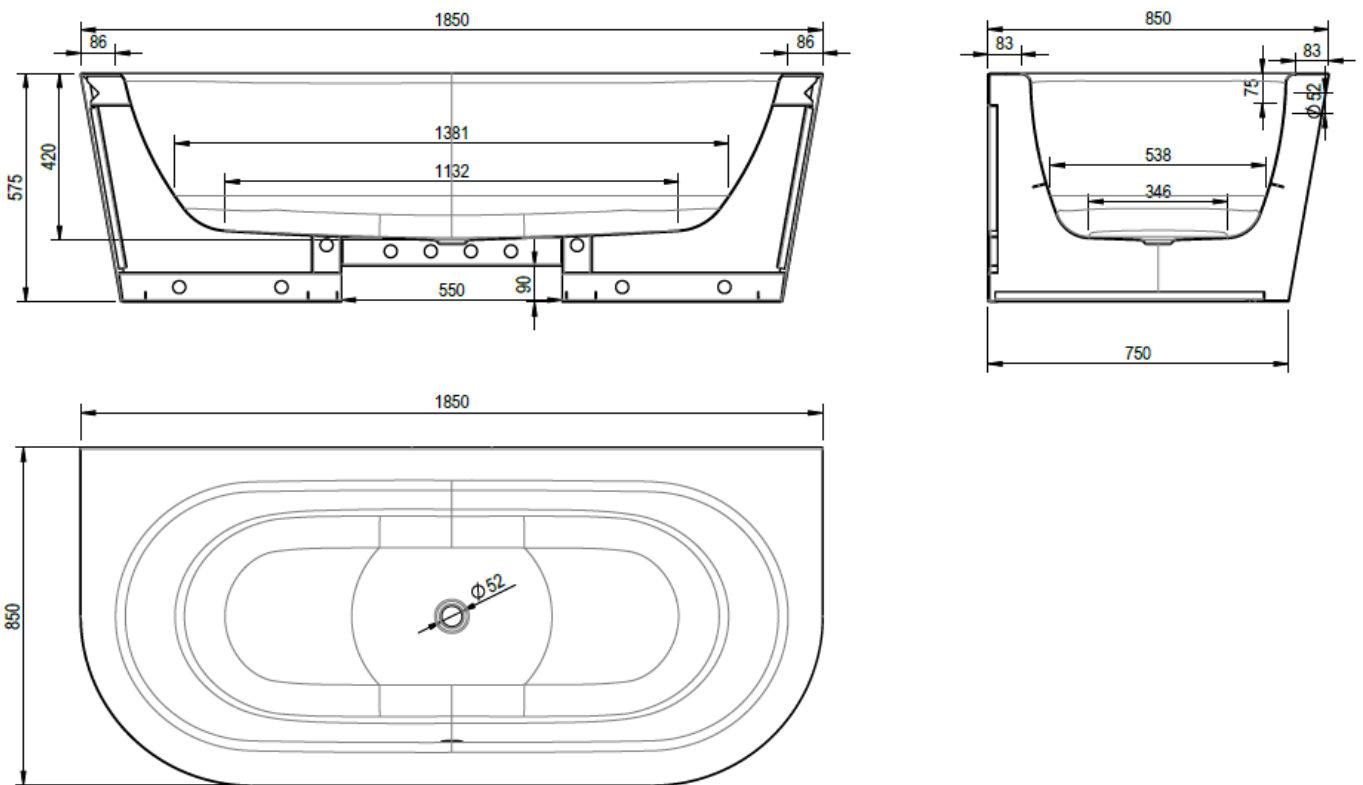

Artikel	1. Ausgabe	
Article	111282	1. Edition 6-2016
Articolo	1. Edizione	
Art. No	1444-XXXX	Mut. 1-2020

Badewanne STARLET SHAPE FRONT
Baignoire STARLET SHAPE FRONT
Vasca da bagno STARLET SHAPE

Copyright **Schmidlin**™

Die Massangaben in Millimeter verstehen sich unter dem Vorbehalt der Werkstoleranzen, eventuell späterer Änderungen sowie weiterer Montagemöglichkeiten. Die Haftung für Folgen fehlerhafter oder unvollständiger Massangaben ist ausgeschlossen (Art. 100 OR).

Les dimensions en millimètre s'entendent sous réserve des tolérances d'usine, d'éventuelles modifications ultérieures, de même que de nouvelles possibilités de montage. La responsabilité ne peut être engagée en cas de cotes manquantes ou erronées (CD art. 100).

Le dimensioni in millimetri s'intendono fatte salve le tolleranze di fabbricazione, le eventuali modifiche successive e le ulteriori alternative di montaggio. Si declina qualsiasi responsabilità per le conseguenze legate a dimensioni errate o incomplete (art. 100 CO).