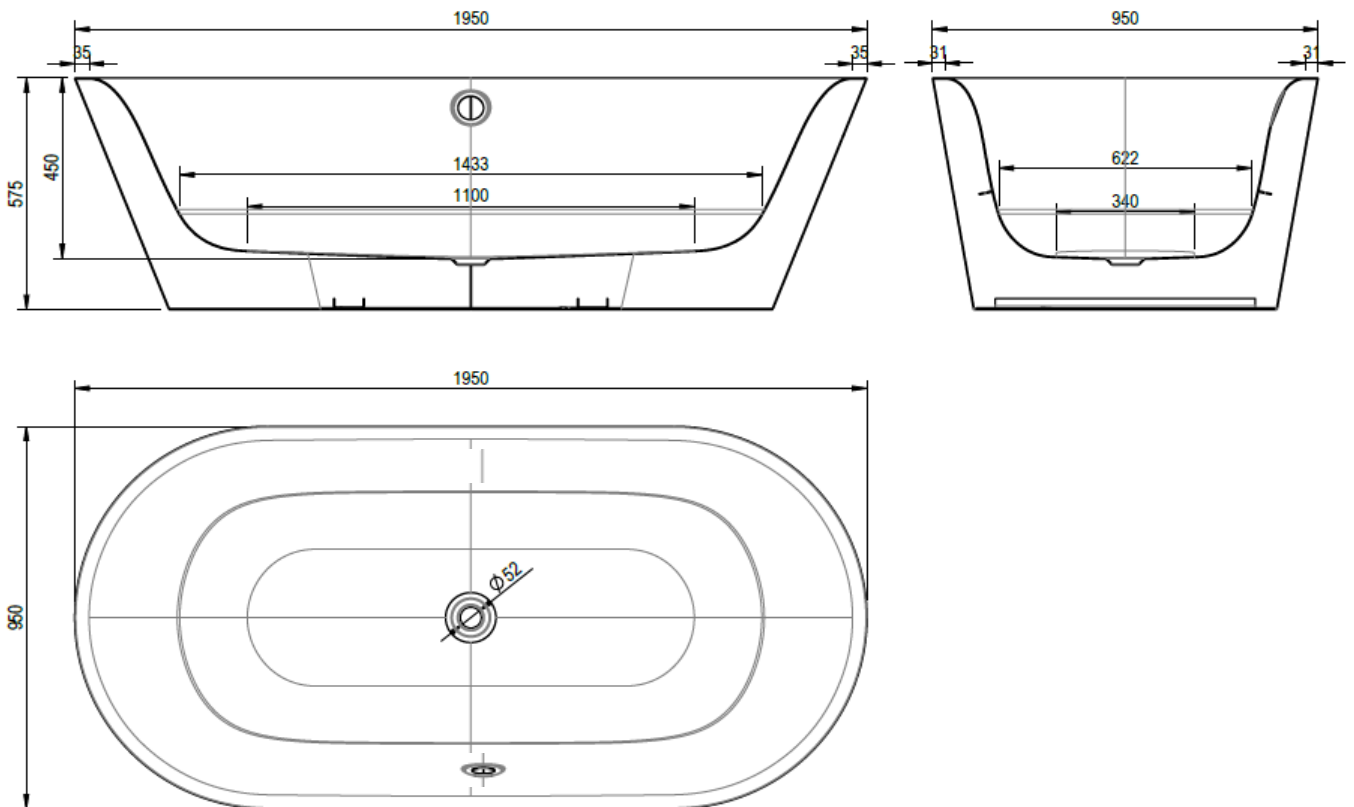

Artikel		1. Ausgabe	
Article	111292	1. Edition	6-2016
Articolo		1. Edizione	
Art. No	1406-XXXX	Mut.	1-2020

Badewanne SELLA SHAPE
Baignoire SELLA SHAPE
Vasca da bagno SELLA SHAPE

Copyright **Schmidlin**™

Die Massangaben in Millimeter verstehen sich unter dem Vorbehalt der Werkstoleranzen, eventuell späterer Änderungen sowie weiterer Montagemöglichkeiten. Die Haftung für Folgen fehlerhafter oder unvollständiger Massangaben ist ausgeschlossen (Art. 100 OR).

Les dimensions en millimètre s'entendent sous réserve des tolérances d'usine, d'éventuelles modifications ultérieures, de même que de nouvelles possibilités de montage. La responsabilité ne peut être engagée en cas de cotes manquantes ou erronées (CD art. 100).

Le dimensioni in millimetri s'intendono fatte salve le tolleranze di fabbricazione, le eventuali modifiche successive e le ulteriori alternative di montaggio. Si declina qualsiasi responsabilità per le conseguenze legate a dimensioni errate o incomplete (art. 100 CO).