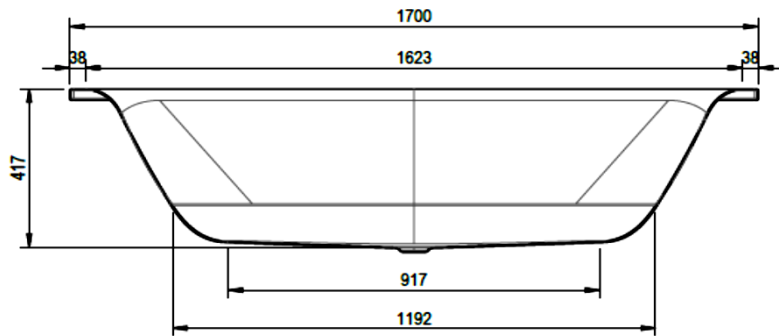

Artikel		1. Ausgabe
Article	111295	1. Edition 1-2021
Articolo		1. Edizione
Art. No	2309-9999	Mut.

Badewanne AMENA
Baignoire AMENA
Vasca da bagno AMENA

Schmidlin™

Die Massangaben in Millimeter verstehen sich unter dem Vorbehalt der Werkstoleranzen, eventuell späterer Änderungen sowie weiterer Montagemöglichkeiten. Die Haftung für Folgen fehlerhafter oder unvollständiger Massangaben ist ausgeschlossen (Art. 100 OR).

Les dimensions en millimètre s'entendent sous réserve des tolérances d'usine, d'éventuelles modifications ultérieures, de même que de nouvelles possibilités de montage. La responsabilité ne peut être engagée en cas de cotes manquantes ou erronées (CD art. 100).

Le dimensioni in millimetri s'intendono fatte salve le tolleranze di fabbricazione, le eventuali modifiche successive e le ulteriori alternative di montaggio. Si declina qualsiasi responsabilità per le conseguenze legate a dimensioni errate o incomplete (art. 100 CO).