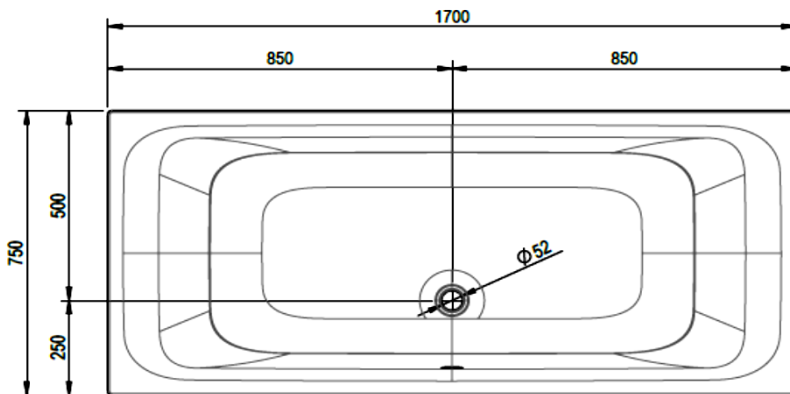

Artikel		1. Ausgabe
Article	111295	1. Edition 1-2021
Articolo		1. Edizione
Art. No	2309-9999	Mut.

Badewanne AMENA
Baignoire AMENA
Vasca da bagno AMENA

Schmidlin™

Die Massangaben in Millimeter verstehen sich unter dem Vorbehalt der Werkstoleranzen, eventuell späterer Änderungen sowie weiterer Montagemöglichkeiten. Die Haftung für Folgen fehlerhafter oder unvollständiger Massangaben ist ausgeschlossen (Art. 100 OR).

Les dimensions en millimètre s'entendent sous réserve des tolérances d'usine, d'éventuelles modifications ultérieures, de même que de nouvelles possibilités de montage. La responsabilité ne peut être engagée en cas de cotes manquantes ou erronées (CD art. 100).

Le dimensioni in millimetri s'intendono fatte salve le tolleranze di fabbricazione, le eventuali modifiche successive e le ulteriori alternative di montaggio. Si declina qualsiasi responsabilità per le conseguenze legate a dimensioni errate o incomplete (art. 100 CO).