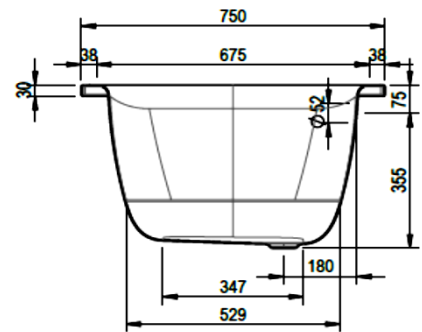

Artikel		1. Ausgabe
Article	111295	1. Edition 1-2021
Articolo		1. Edizione
Art. No	2309-9999	Mut.

Badewanne AMENA
Baignoire AMENA
Vasca da bagno AMENA

Schmidlin™

Die Massangaben in Millimeter verstehen sich unter dem Vorbehalt der Werkstoleranzen, eventuell späterer Änderungen sowie weiterer Montagemöglichkeiten. Die Haftung für Folgen fehlerhafter oder unvollständiger Massangaben ist ausgeschlossen (Art. 100 OR).

Les dimensions en millimètre s'entendent sous réserve des tolérances d'usine, d'éventuelles modifications ultérieures, de même que de nouvelles possibilités de montage. La responsabilité ne peut être engagée en cas de cotes manquantes ou erronées (CD art. 100).

Le dimensioni in millimetri s'intendono fatte salve le tolleranze di fabbricazione, le eventuali modifiche successive e le ulteriori alternative di montaggio. Si declina qualsiasi responsabilità per le conseguenze legate a dimensioni errate o incomplete (art. 100 CO).