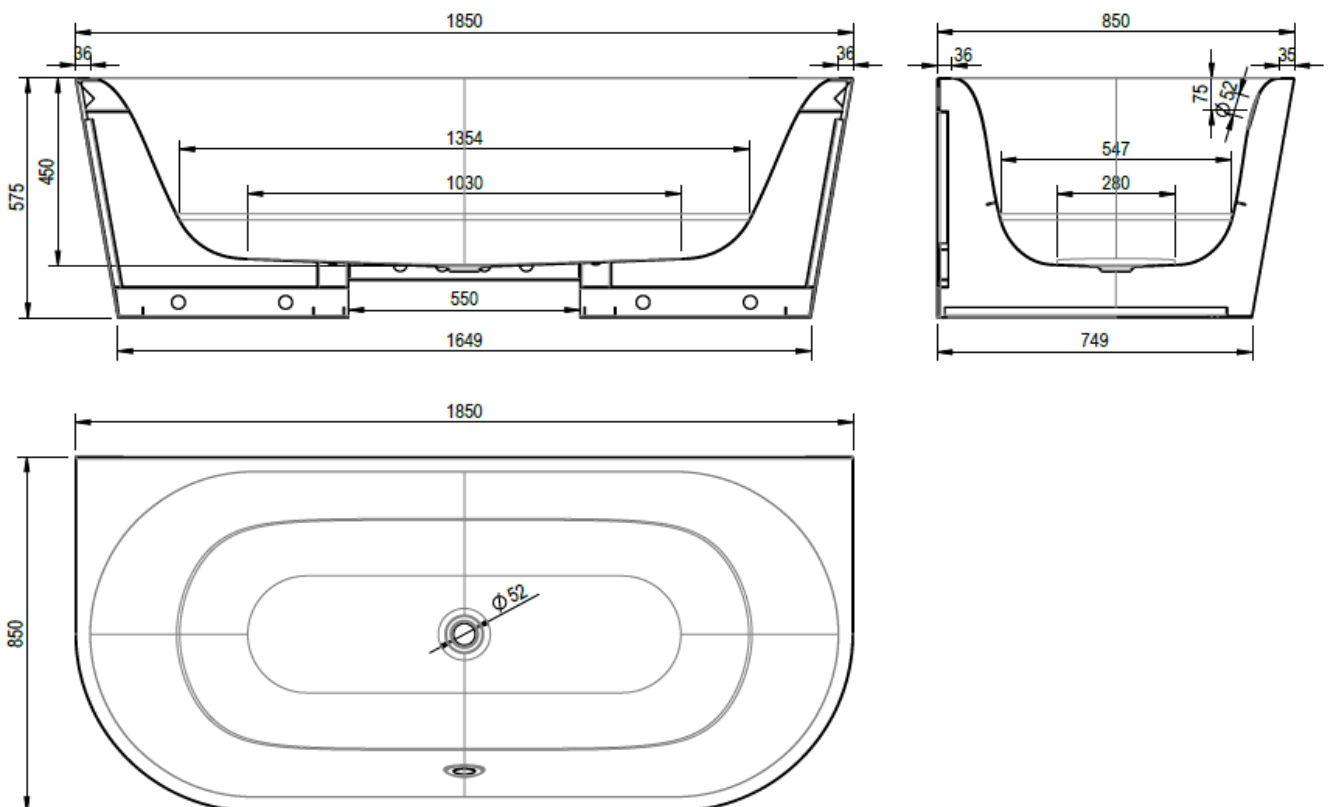

Artikel	111301	1. Ausgabe	
Article	111301	1. Edition	<b>4-2017</b>
Articolo	111301	1. Edizione	
Art. No	1198-XXXX	Mut.	1-2020

**Badewanne SELLA SHAPE FRONT**  
**Baignoire SELLA SHAPE FRONT**  
**Vasca da bagno SELLA SHAPE FRONT**

Copyright **Schmidlin**™

Die Massangaben in Millimeter verstehen sich unter dem Vorbehalt der Werkstoleranzen, eventuell späterer Änderungen sowie weiterer Montagemöglichkeiten. Die Haftung für Folgen fehlerhafter oder unvollständiger Massangaben ist ausgeschlossen (Art. 100 OR).

*Les dimensions en millimètre s'entendent sous réserve des tolérances d'usine, d'éventuelles modifications ultérieures, de même que de nouvelles possibilités de montage. La responsabilité ne peut être engagée en cas de cotes manquantes ou erronées (CD art. 100).*

Le dimensioni in millimetri s'intendono fatte salve le tolleranze di fabbricazione, le eventuali modifiche successive e le ulteriori alternative di montaggio. Si declina qualsiasi responsabilità per le conseguenze legate a dimensioni errate o incomplete (art. 100 CO).