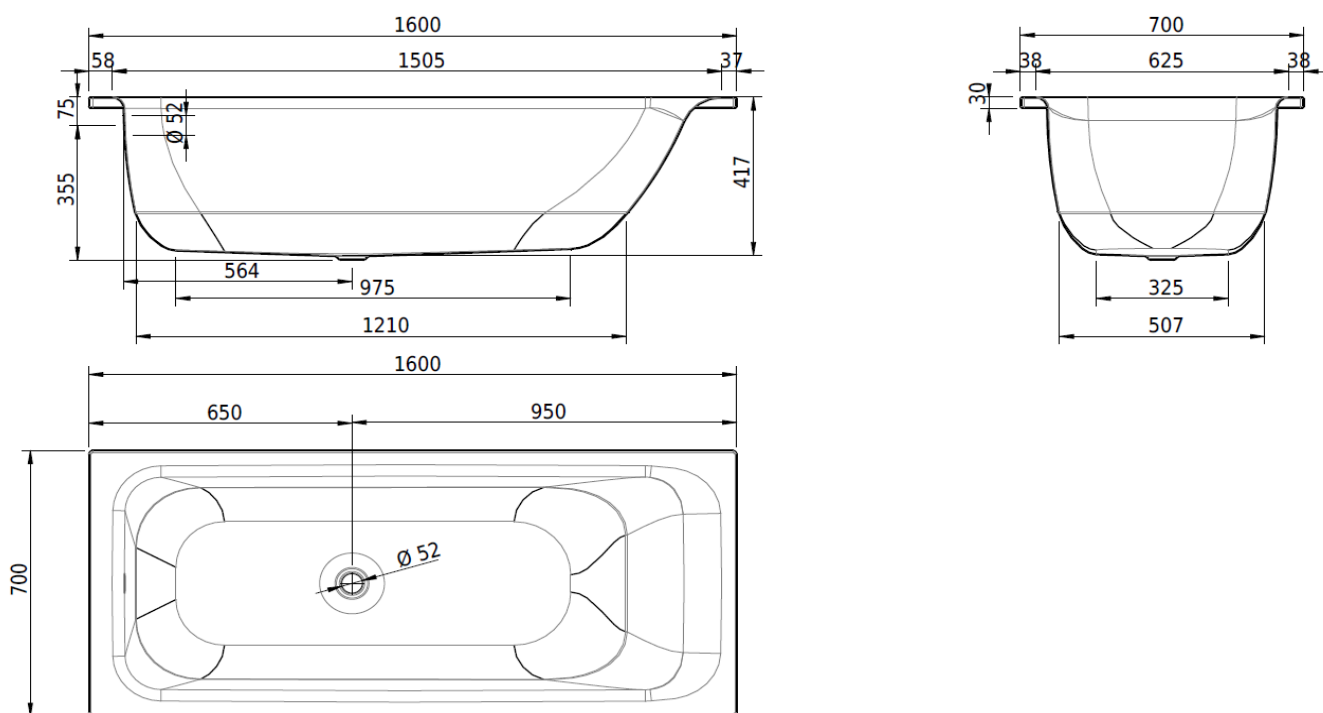

Artikel		1. Ausgabe	
Article	111306	1. Edition	1-2021
Articolo		1. Edizione	
Art. No	2316-XXXX	Mut.	1-2025

Badewanne ONA
Baignoire ONA
Vasca da bagno ONA

SchmidlinTM

Die Massangaben in Millimeter verstehen sich unter dem Vorbehalt der Werkstoleranzen, eventuell späterer Änderungen sowie weiterer Montagemöglichkeiten. Die Haftung für Folgen fehlerhafter oder unvollständiger Massangaben ist ausgeschlossen (Art. 100 OR).

Les dimensions en millimètre s'entendent sous réserve des tolérances d'usine, d'éventuelles modifications ultérieures, de même que de nouvelles possibilités de montage. La responsabilité ne peut être engagée en cas de cotes manquantes ou erronées (CD art. 100).

Le dimensioni in millimetri s'intendono fatte salve le tolleranze di fabbricazione, le eventuali modifiche successive e le ulteriori alternative di montaggio. Si declina qualsiasi responsabilità per le conseguenze legate a dimensioni errate o incomplete (art. 100 CO).