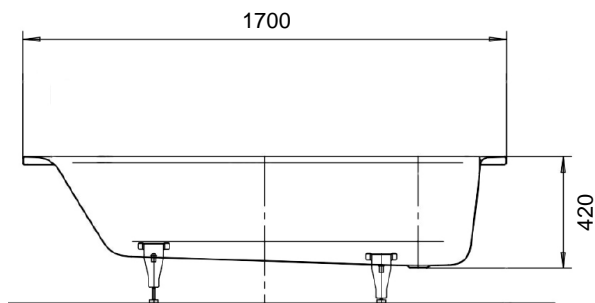

Artikel		1. Ausgabe	
Article	111427	1. Edition	4-2015
Articolo		1. Edizione	
Art. No	256203030001	Mut.	10-2023

Badewanne PURO
Baignoire PURO
Vasca da bagno PURO

KALDEWEI

Badewannenfüsse optional
 Pieds supports en option
 Piedistallo opzionale

Les dimensions en millimètre s'entendent sous réserve des tolérances d'usine, d'éventuelles modifications ultérieures, de même que de nouvelles possibilités de montage. La responsabilité ne peut être engagée en cas de cotes manquantes ou erronées (CD art. 100).

Le dimensioni in millimetri s'intendono fatte salve le tolleranze di fabbricazione, le eventuali modifiche successive e le ulteriori alternative di montaggio. Si declina qualsiasi responsabilità per le conseguenze legate a dimensioni errate o incomplete (art. 100 CO).