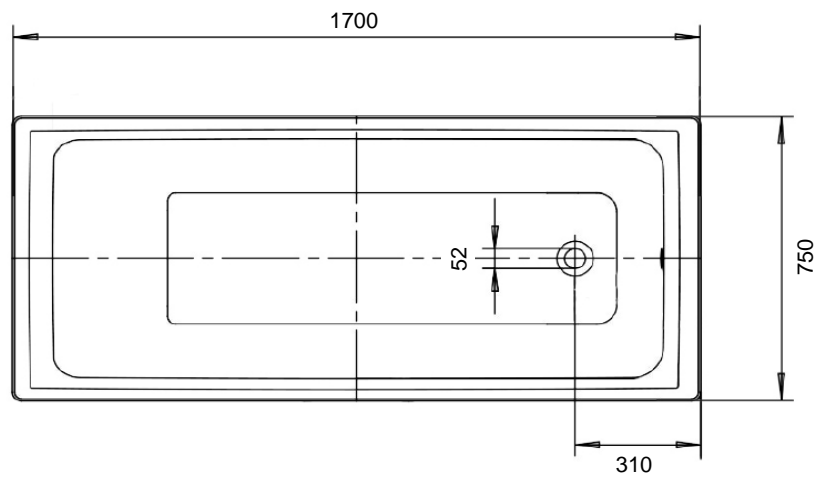

Artikel		1. Ausgabe	
Article	111427	1. Edition	4-2015
Articolo		1. Edizione	
Art. No	256203030001	Mut.	10-2023

Badewanne PURO
Baignoire PURO
Vasca da bagno PURO

KALDEWEI

Badewannenfüsse optional
 Pieds supports en option
 Piedistallo opzionale

Die Massangaben in Millimeter verstehen sich unter dem Vorbehalt der Werkstoleranzen, eventuell späterer Änderungen sowie weiterer Montagemöglichkeiten. Die Haftung für Folgen fehlerhafter oder unvollständiger Massangaben ist ausgeschlossen (Art. 100 OR).

Les dimensions en millimètre s'entendent sous réserve des tolérances d'usine, d'éventuelles modifications ultérieures, de même que de nouvelles possibilités de montage. La responsabilité ne peut être engagée en cas de cotes manquantes ou erronées (CD art. 100).

Le dimensioni in millimetri s'intendono fatte salve le tolleranze di fabbricazione, le eventuali modifiche successive e le ulteriori alternative di montaggio. Si declina qualsiasi responsabilità per le conseguenze legate a dimensioni errate o incomplete (art. 100 CO).