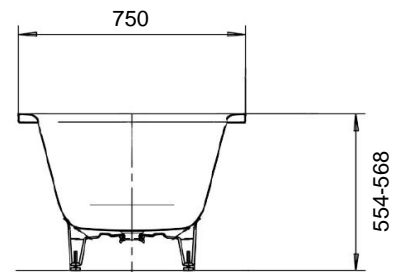

Artikel		1. Ausgabe	
Article	111427	1. Edition	4-2015
Articolo		1. Edizione	
Art. No	256203030001	Mut.	10-2023

Badewanne PURO
Baignoire PURO
Vasca da bagno PURO

KALDEWEI

Badewannenfüsse optional
 Pieds supports en option
 Piedistallo opzionale

Les dimensions en millimètre s'entendent sous réserve des tolérances d'usine, d'éventuelles modifications ultérieures, de même que de nouvelles possibilités de montage. La responsabilité ne peut être engagée en cas de cotes manquantes ou erronées (CD art. 100).

Le dimensioni in millimetri s'intendono fatte salve le tolleranze di fabbricazione, le eventuali modifiche successive e le ulteriori alternative di montaggio. Si declina qualsiasi responsabilità per le conseguenze legate a dimensioni errate o incomplete (art. 100 CO).