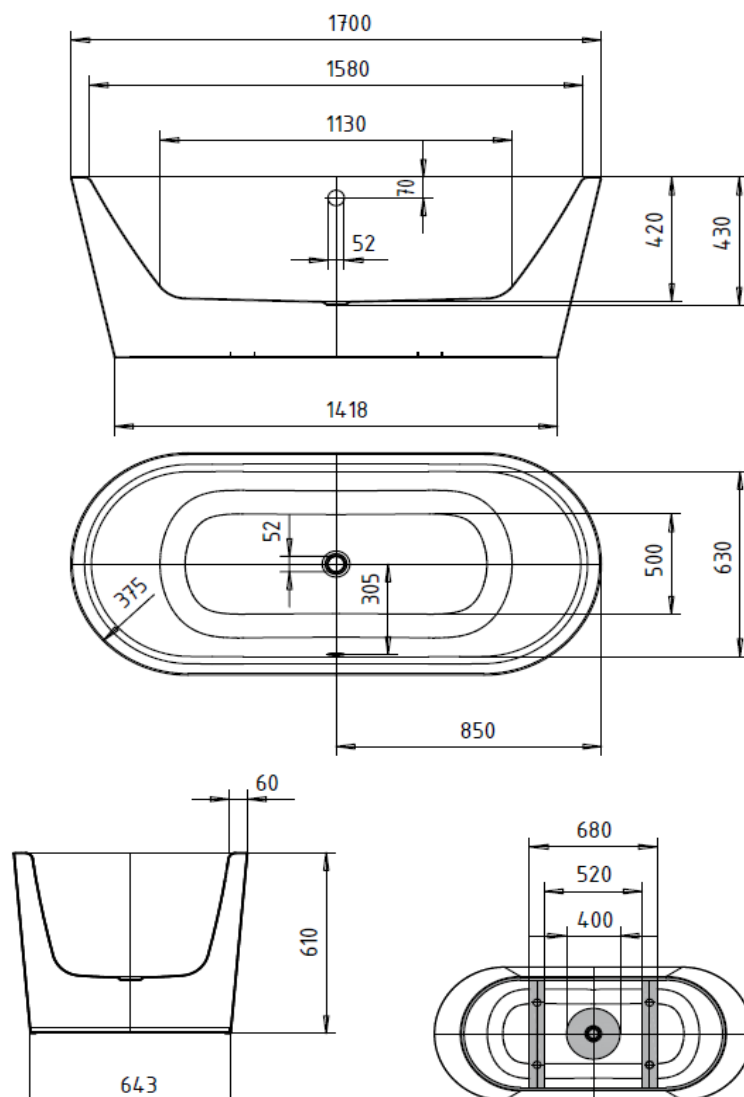

Artikel	111522	1. Ausgabe	
Article		1. Edition	9-2017
Articolo		1. Edizione	
Art. No	202942670001	Mut.	10-2023

**Badewanne CLASSIC DUO OVAL MEISTERSTÜCK**  
**Baignoire CLASSIC DUO OVAL MEISTERSTÜCK**  
**Vasca bagno CLASSIC DUO OVAL MEISTERSTÜCK**

**KALDEWEI**

Die Massangaben in Millimeter verstehen sich unter dem Vorbehalt der Werkstoleranzen, eventuell späterer Änderungen sowie weiterer Montagemöglichkeiten. Die Haftung für Folgen fehlerhafter oder unvollständiger Massangaben ist ausgeschlossen (Art. 100 OR).

*Les dimensions en millimètre s'entendent sous réserve des tolérances d'usine, d'éventuelles modifications ultérieures, de même que de nouvelles possibilités de montage. La responsabilité ne peut être engagée en cas de cotes manquantes ou erronées (CD art. 100).*

Le dimensioni in millimetri s'intendono fatte salve le tolleranze di fabbricazione, le eventuali modifiche successive e le ulteriori alternative di montaggio. Si declina qualsiasi responsabilità per le conseguenze legate a dimensioni errate o incomplete (art. 100 CO).