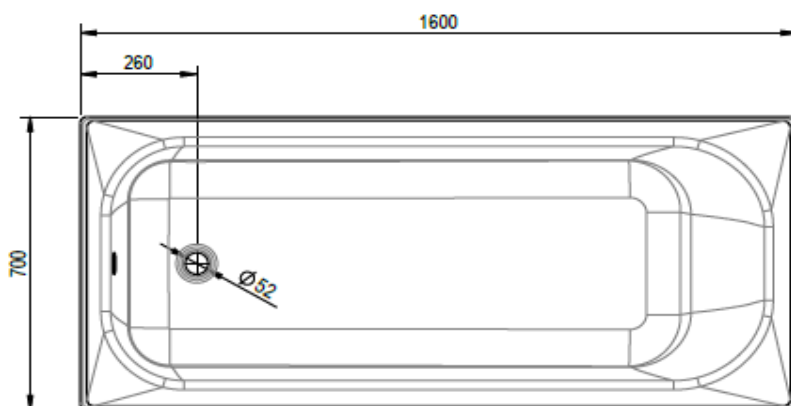

Artikel		1. Ausgabe	
Article	111606	1. Edition	1-2018
Articolo		1. Edizione	
Art. No	1440-XXXX	Mut.	2-2020

Badewanne SWISS LINE
Baignoire SWISS LINE
Vasca da bagno SWISS LINE

Schmidlin™

Die Massangaben in Millimeter verstehen sich unter dem Vorbehalt der Werkstoleranzen, eventuell späterer Änderungen sowie weiterer Montagemöglichkeiten. Die Haftung für Folgen fehlerhafter oder unvollständiger Massangaben ist ausgeschlossen (Art. 100 OR).

Les dimensions en millimètre s'entendent sous réserve des tolérances d'usine, d'éventuelles modifications ultérieures, de même que de nouvelles possibilités de montage. La responsabilité ne peut être engagée en cas de cotes manquantes ou erronées (CD art. 100).

Le dimensioni in millimetri s'intendono fatte salve le tolleranze di fabbricazione, le eventuali modifiche successive e le ulteriori alternative di montaggio. Si declina qualsiasi responsabilità per le conseguenze legate a dimensioni errate o incomplete (art. 100 CO).