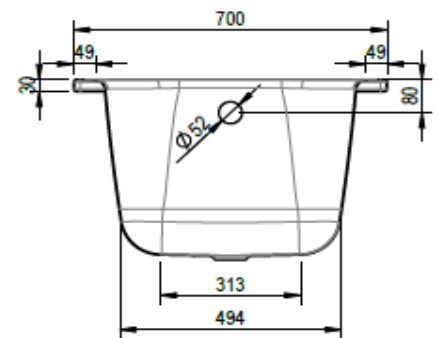

Artikel		1. Ausgabe	
Article	111606	1. Edition	1-2018
Articolo		1. Edizione	
Art. No	1440-XXXX	Mut.	2-2020

Badewanne SWISS LINE
Baignoire SWISS LINE
Vasca da bagno SWISS LINE

Schmidlin™

Die Massangaben in Millimeter verstehen sich unter dem Vorbehalt der Werkstoleranzen, eventuell späterer Änderungen sowie weiterer Montagemöglichkeiten. Die Haftung für Folgen fehlerhafter oder unvollständiger Massangaben ist ausgeschlossen (Art. 100 OR).

Les dimensions en millimètre s'entendent sous réserve des tolérances d'usine, d'éventuelles modifications ultérieures, de même que de nouvelles possibilités de montage. La responsabilité ne peut être engagée en cas de cotes manquantes ou erronées (CD art. 100).

Le dimensioni in millimetri s'intendono fatte salve le tolleranze di fabbricazione, le eventuali modifiche successive e le ulteriori alternative di montaggio. Si declina qualsiasi responsabilità per le conseguenze legate a dimensioni errate o incomplete (art. 100 CO).