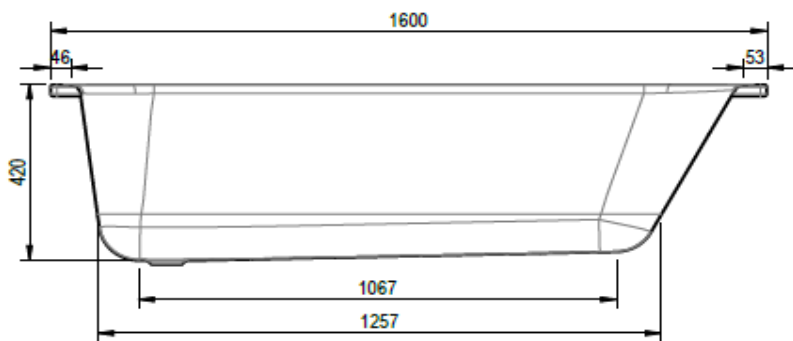

Artikel		1. Ausgabe	
Article	111606	1. Edition	1-2018
Articolo		1. Edizione	
Art. No	1440-XXXX	Mut.	2-2020

Badewanne SWISS LINE
Baignoire SWISS LINE
Vasca da bagno SWISS LINE

Schmidlin™

Die Massangaben in Millimeter verstehen sich unter dem Vorbehalt der Werkstoleranzen, eventuell späterer Änderungen sowie weiterer Montagemöglichkeiten. Die Haftung für Folgen fehlerhafter oder unvollständiger Massangaben ist ausgeschlossen (Art. 100 OR).

Les dimensions en millimètre s'entendent sous réserve des tolérances d'usine, d'éventuelles modifications ultérieures, de même que de nouvelles possibilités de montage. La responsabilité ne peut être engagée en cas de cotes manquantes ou erronées (CD art. 100).

Le dimensioni in millimetri s'intendono fatte salve le tolleranze di fabbricazione, le eventuali modifiche successive e le ulteriori alternative di montaggio. Si declina qualsiasi responsabilità per le conseguenze legate a dimensioni errate o incomplete (art. 100 CO).